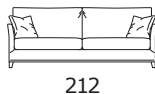

Art. 1484 3-Sitzer, groß 212
Sofa 212 3Seater large
212 X 92 X h. 84 cm Stoffbedarf / Fabric required
h.140 cm: 14,00 m