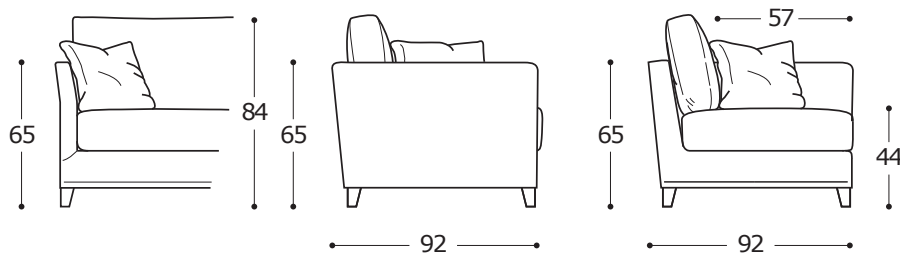

ACHTUNG! Die Maßangaben aller Produkte sind unbedingt als circa-Maße anzusehen und können etwas variieren, da es sich um sagomatische Polstermöbel (-elemente) handelt.
 ATTENTION! The dimensions are purely indicative as they refer to upholstered and shaped elements.

Art. 1484 3-Sitzer, groß 212
 Sofa 212 3Seater large
 212 X 92 X h. 84 cm Stoffbedarf / Fabric required
 h.140 cm: 14,00 m

Art. 0111 Kissen mit Rand 47x47
 Cushion with strip 47x47
 47 x 47 x h. 5/13 cm Stoffbedarf / Fabric required
 h.140 cm: 0,70 m