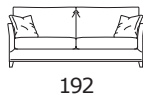

Art. 1483 3-Sitzer 192
Sofa 192 3Seater
192 X 92 X h. 84 cm Stoffbedarf / Fabric required
h.140 cm: 13,00 m