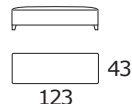

Art. 1480 Sessel 77
 Small armchair 77
 77 X 92 X h. 84 cm Stoffbedarf / Fabric required
 h.140 cm: 5,60 m

Art. 1499 Dormeuse 198 li./re.
 Dormeuse 198 r/l
 198 X 92 X h. 84 cm Stoffbedarf / Fabric required
 h.140 cm: 11,10 m

Art. 1481 2-Sitzer 152
 Sofa 152 2Seater
 152 X 92 X h. 84 cm Stoffbedarf / Fabric required
 h.140 cm: 10,50 m

Art. 1485 Hocker 63x63
 Pouf 63x63
 63 X 63 X h. 33 cm Stoffbedarf / Fabric required
 h.140 cm: 1,80 m

Art. 1482 3-Sitzer, klein 172
 Sofa 172 3Seater compact
 172 X 92 X h. 84 cm Stoffbedarf / Fabric required
 h.140 cm: 12,00 m

Art. 1486 Hocker 83x83
 Pouf 83x83
 83 X 83 X h. 33 cm Stoffbedarf / Fabric required
 h.140 cm: 2,20 m

Art. 1483 3-Sitzer 192
 Sofa 192 3Seater
 192 X 92 X h. 84 cm Stoffbedarf / Fabric required
 h.140 cm: 13,00 m

Art. 1489 Hocker 123x43
 Pouf 123x43
 123 X 43 X h. 33 cm Stoffbedarf / Fabric required
 h.140 cm: 1,80 m