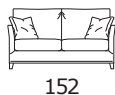

Art. 1481 2-Sitzer 152
Sofa 152 2Seater
152 X 92 X h. 84 cm Stoffbedarf / Fabric required
h.140 cm: 10,50 m