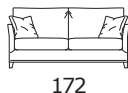

Art. 1482 3-Sitzer, klein 172
Sofa 172 3Seater compact
172 X 92 X h. 84 cm Stoffbedarf / Fabric required
h.140 cm: 12,00 m