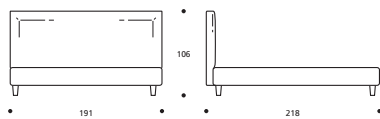

YOKY programma / programme

YOKY 18.3

Art. 7980 191 X 218 X h. 106 cm