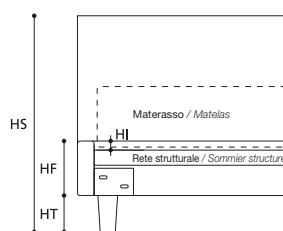

OPTIONAL / OPTIONS:

- A. Letto su Misura / Lit sur Mesure.
- B. Art. 7980/7979/7978
  Letto con rete divisa / Lit avec sommier divisé.
- C. Letto con rete per materasso cm.190 / Lit avec réseau pour matelas cm.190.
- D. Piede in metallo lucido, h. cm.13 / Pied en métal poli, h. cm.13.

TABELLA ALTEZZE / TABLEAU DES HAUTEURS

HT	cm. 12
HF	cm. 18
HI	cm. 3
HS	cm. 106

OPTIONAL / OPTIONS:

YOKY Cargo

VERSIONE STANDARD / VERSION STANDARD

1. Rete ortopedica con doghe di legno. 2. Testata e fasce perimetrali imbottite in "POLIDAC". 3. Piede standard ABS nero h. 5 cm.
1. Sommier orthopédique avec lattes de bois. 2. Tête et bandes rembourrées en "POLIDAC". 3. Hauteur de pied standard ABS noir 5 cm.

OPTIONAL / OPTIONS:

- E. Piede legno h. cm. 7 tinta ciliegio, tinta wengè, tinta faggio, grezzo.
  Pied en bois teinté merisier, teinté wengé, teinté hêtre, brut h. cm. 7.

"Letto su Misura" non disponibile / Lit "sur Mesure" non disponible.