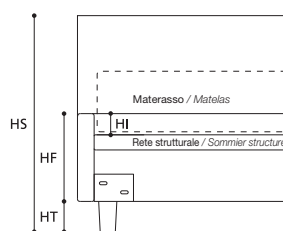

TABELLA ALTEZZE / TABLEAU DES HAUTEURS

HT	cm. 10
HF	cm. 30
HI	cm. 7
HS	cm. 104