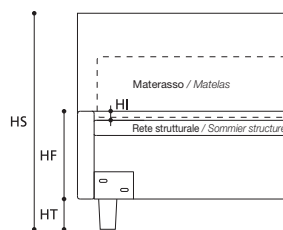

TABELLA ALTEZZE / TABLEAU DES HAUTEURS

HT	cm. 10
HF	cm. 30
HI	cm. 3
HS	cm. 104

YOKY 30.7

VERSIONE STANDARD / VERSION STANDARD

1. Rete ortopedica con doghe di legno. 2. Testata e fasce perimetrali imbottite in "POLIDAC". 3. Piede in legno tinta wengè h.10 cm.
1. Sommier orthopédique avec lattes de bois. 2. Tête et bandes rembourrées en "POLIDAC". 3. Pied en bois teinté wengé, h.10 cm.

OPTIONAL / OPTIONS:

- A. Letto su Misura / Lit sur Mesure.
- B. Art. 7865/7864/7863
  Letto con rete divisa / Lit avec sommier divisé.