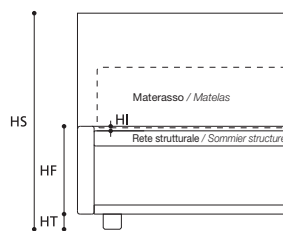

TABELLA ALTEZZE / TABLEAU DES HAUTEURS

HT	cm. 5
HF	cm. 29
HI	cm. 1,5
HS	cm. 100

OPTIONAL / OPTIONS:

YOKY 30.3

VERSIONE STANDARD / VERSION STANDARD

1. Rete ortopedica con doghe di legno. 2. Testata e fasce perimetrali imbottite in "POLIDAC". 3. Piede in legno tinta wengè h.10 cm.
1. Sommier orthopédique avec lattes de bois. 2. Tête et bandes rembourrées en "POLIDAC". 3. Pied en bois teinté wengé, h.10 cm.

OPTIONAL / OPTIONS:

- A. Letto su Misura / Lit sur Mesure.
- B. Art. 7860/7859/7858
  Letto con rete divisa / Lit avec sommier divisé.