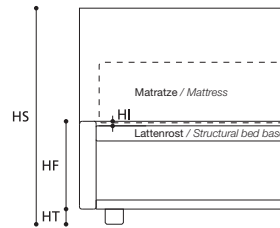

Die angegebenen Höhenmaße variieren mit der unterschiedlichen Höhe des Fußes (siehe auch Tabelle).
Bed heights vary according to foot height (see table).

YOKY Cargo

STANDARDVERSION / STANDARD VERSION:

- 1. Orthopädischer Lattenrost. 2. Kopfteil und Rahmen sind mit "POLIDAC" gepolstert.
- 3. Standardfuß aus schwarzem ABS, 5 cm hoch.
- 1. Orthopaedic slatted wood bed base. 2. Headboard and perimeter strip padded with "POLIDAC". 3. Standard height of black ABS feet 5 cm.

EXTRAS / OPTIONAL EXTRA:

- E. Holzfuß, 7 cm hoch, kirschfarben, wenghéhárfarben, Buche natur, roh.
Foot in cherry stained wood, in wenge, in beech, raw wood h. cm. 7.

Bett in Sondermaß nicht möglich / Tailor-made not available.

TABELLE HÖHENMAßE / TABLE HEIGHTS	
HT	cm. 5
HF	cm. 29
HI	cm. 1,5
HS	cm. 100

EXTRAS / OPTIONAL EXTRA

ACHTUNG! Die angegebenen Höhenmaße beziehen sich auf die Standardversion mit 5-cm-hohem Fuß.
ATTENTION! The heights shown above refer to the standard foot version H. 5 cm.

Die angegebenen Höhenmaße variieren mit der unterschiedlichen Höhe des Fußes (siehe auch Tabelle).
Bed heights vary according to foot height (see table).

YOKY 30.3

STANDARDVERSION / STANDARD VERSION:

- 1. Orthopädischer Lattenrost. 2. Kopfteil und Rahmen sind mit "POLIDAC" gepolstert.
- 3. Standardfuß wenghéhárfarben, 10 cm hoch.
- 1. Orthopaedic slatted wood bed base. 2. Headboard and perimeter strip padded with "POLIDAC". 3. Wenge-stained wooden foot, h. cm. 10.