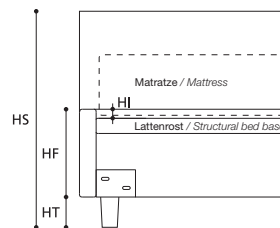

TABELLE HÖHENMAßE / TABLE HEIGHTS	
HT	cm. 5
HF	cm. 29
HI	cm. 1,5
HS	cm. 100

EXTRAS / OPTIONAL EXTRA

ACHTUNG! Die angegebenen Höhenmaße beziehen sich auf die Standardversion mit 5-cm-hohem Fuß.
ATTENTION! The heights shown above refer to the standard foot version H. 5 cm.

Die angegebenen Höhenmaße variieren mit der unterschiedlichen Höhe des Fußes (siehe auch Tabelle).
Bed heights vary according to foot height (see table).

YOKY 30.3

STANDARDVERSION / STANDARD VERSION:

- 1. Orthopädischer Lattenrost. 2. Kopfteil und Rahmen sind mit "POLIDAC" gepolstert.
- 3. Standardfuß wenghéhárfarben, 10 cm hoch.
- 1. Orthopaedic slatted wood bed base. 2. Headboard and perimeter strip padded with "POLIDAC". 3. Wenge-stained wooden foot, h. cm. 10.

EXTRAS / OPTIONAL EXTRA:

- A. Bett in Sondermaß / Tailor-made bed.
- B. Art. 7860/7859/7858
Bett mit geteiltem Lattenrost / Bed with divided bed base.

TABELLE HÖHENMAßE / TABLE HEIGHTS	
HT	cm. 10
HF	cm. 30
HI	cm. 3
HS	cm. 104

ACHTUNG! Die angegebenen Höhenmaße beziehen sich auf die Standardversion mit 10-cm-hohem Fuß.
ATTENTION! The heights shown above refer to the standard foot version H. 10 cm.

YOKY 30.7

STANDARDVERSION / STANDARD VERSION: