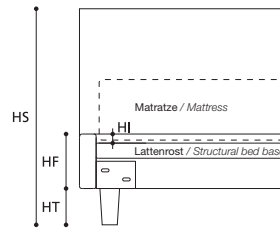

EXTRAS / OPTIONAL EXTRA:

- A. Bett in Sondermaß / Tailor-made bed.
- B. Art. 7980/7979/7978
Bett mit geteiltem Lattenrost / Bed with divided bed base.
- C. Bett mit Lattenrost für Matratze 190 cm / Bed with base for 190 cm. mattress.
- D. Fuß aus poliertem Metall, 13 cm hoch / Polished metal foot, h. cm. 13.

TABELLE HÖHENMAßE / TABLE HEIGHTS	
HT	cm. 12
HF	cm. 18
HI	cm. 3
HS	cm. 106

EXTRAS / OPTIONAL EXTRA

ACHTUNG! Die angegebenen Höhenmaße beziehen sich auf die Standardversion mit 12-cm-hohem Fuß.
ATTENTION! The heights shown above refer to the standard foot version H. 12 cm.

Die angegebenen Höhenmaße variieren mit der unterschiedlichen Höhe des Fußes (siehe auch Tabelle).
Bed heights vary according to foot height (see table).

YOKY Cargo

STANDARDVERSION / STANDARD VERSION:

- 1. Orthopädischer Lattenrost. 2. Kopfteil und Rahmen sind mit "POLIDAC" gepolstert.
- 3. Standardfuß aus schwarzem ABS, 5 cm hoch.
- 1. Orthopaedic slatted wood bed base. 2. Headboard and perimeter strip padded with "POLIDAC". 3. Standard height of black ABS feet 5 cm.

TABELLE HÖHENMAßE / TABLE HEIGHTS	
HT	cm. 5
HF	cm. 29
HI	cm. 1,5
HS	cm. 100

EXTRAS / OPTIONAL EXTRA

ACHTUNG! Die angegebenen Höhenmaße beziehen sich auf die Standardversion mit 5-cm-hohem Fuß.
ATTENTION! The heights shown above refer to the standard foot version H. 5 cm.