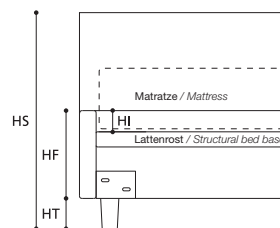

EXTRAS / OPTIONAL EXTRA:

- A. Bett in Sondermaß / Tailor-made bed.
- B. Art. 7865/7864/7863
Bett mit geteiltem Lattenrost / Bed with divided bed base.

TABELLE HÖHENMAßE / TABLE HEIGHTS	
HT	cm. 10
HF	cm. 30
HI	cm. 7
HS	cm. 104

ACHTUNG! Die angegebenen Höhenmaße beziehen sich auf die Standardversion mit 10-cm-hohem Fuß.
ATTENTION! The heights shown above refer to the standard foot version H. 10 cm.

YOKY programm / program

YOKY 18.3	YOKY Cargo	YOKY 30.3	YOKY 30.7
 <p>Art. 7980 191 X 218 X h. 106 cm</p>	 <p>Art. 7986 191 X 220 X h. 100 cm</p>	 <p>Art. 7860 191 X 218 X h. 104 cm</p>	 <p>Art. 7865 191 X 218 X h. 104 cm</p>
 <p>Art. 7979 171 X 218 X h. 106 cm</p>	 <p>Art. 7985 171 X 220 X h. 100 cm</p>	 <p>Art. 7859 171 X 218 X h. 104 cm</p>	 <p>Art. 7864 171 X 218 X h. 104 cm</p>
 <p>Art. 7978 151 X 218 X h. 106 cm</p>	 <p>Art. 7984 151 X 220 X h. 100 cm</p>	 <p>Art. 7858 151 X 218 X h. 104 cm</p>	 <p>Art. 7863 151 X 218 X h. 104 cm</p>
 <p>Art. 7977 131 X 218 X h. 106 cm</p>	 <p>Art. 7983 131 X 220 X h. 100 cm</p>	 <p>Art. 7857 131 X 218 X h. 104 cm</p>	 <p>Art. 7862 131 X 218 X h. 104 cm</p>
 <p>Art. 7976 101 X 218 X h. 106 cm</p>	 <p>Art. 7982 101 X 220 X h. 100 cm</p>	 <p>Art. 7856 101 X 218 X h. 104 cm</p>	 <p>Art. 7861 101 X 218 X h. 104 cm</p>
 <p>D. h. 13 cm</p>	 <p>E. h. 7 cm</p>		