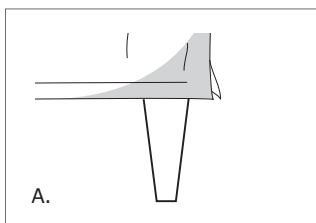

OPTIONAL / OPTIONS:

- 1. Piede in legno tinta wengè.
- 1. Pied en bois teinte wengé.

ATTENZIONE! Le misure sono assolutamente indicative perchè riferite ad elementi imbottiti e sagomati.
 ATTENTION! Les mesures sont absolument indicatives car elles désignent des éléments rembourrés et façonnés.

PIEDE STANDARD / PIED STANDARD
 Piede in legno tinta wengè.
 Pied en bois teinte wengé.

OPTIONAL / OPTIONS:

- A. Fodera corta con piede a vista.
- Doubleure courte avec pied à vue.

Art. 0020

Poltrona 75
 Fauteuil 75
 75 x 75 x h. 81 cm

Tessuto / Tissu
 h.140 cm: 3,70 m