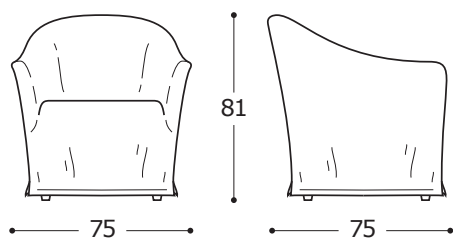

OPTIONAL / OPTIONS:

- 1. Piede in legno tinta wengè.
- 1. Pied en bois teinte wengé.

ATTENZIONE! Le misure sono assolutamente indicative perchè riferite ad elementi imbottiti e sagomati.
 ATTENTION! Les mesures sont absolument indicatives car elles désignent des éléments rembourrés et façonnés.

PIEDE STANDARD / PIED STANDARD
 Piede in legno tinta wengè.
 Pied en bois teinte wengé.

OPTIONAL / OPTIONS:

- A. Fodera corta con piede a vista.
- Doubleure courte avec pied à vue.

Art. 0020

Poltrona 75
 Fauteuil 75
 75 x 75 x h. 81 cm

Tessuto / Tissu
 h.140 cm: 3,70 m