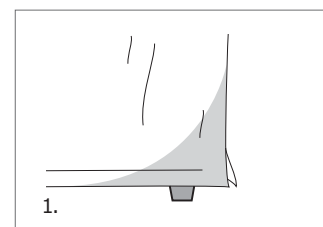

OPTIONAL / OPTIONS:

- 1. Piede in legno tinta wengè.
- 1. Pied en bois teinte wengé.

ATTENZIONE! Le misure sono assolutamente indicative perchè riferite ad elementi imbottiti e sagomati.
 ATTENTION! Les mesures sont absolument indicatives car elles désignent des éléments rembourrés et façonnés.

PIEDE STANDARD / PIED STANDARD
 Piede in legno tinta wengè.
 Pied en bois teinte wengé.

OPTIONAL / OPTIONS:

- A. Fodera corta con piede a vista.
- Doubleure courte avec pied à vue.

Art. 0020

Poltrona 75
 Fauteuil 75
 75 x 75 x h. 81 cm

Tessuto / Tissu
 h.140 cm: 3,70 m