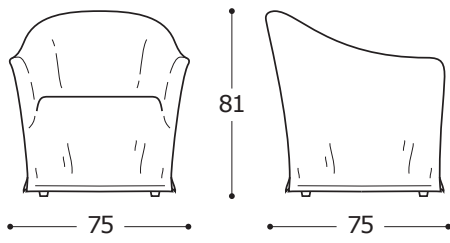

STANDARDVERSION / STANDARD VERSION:

- 1. Holzfuß, wenghéfarben.
- 1. Foot in wenge stained wood.

ACHTUNG! Die Maßangaben aller Produkte sind unbedingt als circa-Maße anzusehen und können etwas variieren, da es sich um sagomatische Polstermöbel (-elemente) handelt.
 ATTENTION! The dimensions are purely indicative as they refer to upholstered and shaped elements.

STANDARDFUSS / STANDARD FOOT
 Holzfuß, wenghéfarben.
 Foot in wenge stained wood.

EXTRAS / OPTIONAL EXTRA:

- A. Bezug ohne Volant.
- Short cover with visible feet.

Art. 0020

Sessel 75
 Armchair 75
 75 x 75 x h. 81 cm

Stoffbedarf / Fabric required
 h.140 cm: 3,70 m