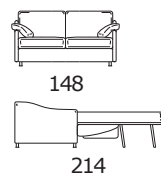

PIEDE STANDARD / PIED STANDARD  
 Piede in legno tinta wengè.  
 Pied en bois teinté wengè.

OPTIONAL / OPTIONS:

- A. Materasso "COMFORT" alto cm.10.  
 Matelas "COMFORT" H.10 cm.  
 B. Piede in legno tinta ciliegio, tinta faggio, grezzo.  
 Pied en bois teinté merisier, teinté hêtre, brut.

Art. 8460 Poltrona 108 letto  
 Fauteuil 108 lit  
 108 x 94/214 x h. 80 cm  
 Materasso a molle / Matelas à ressorts: 75 x 197 x h.13 cm  
 Tessuto / Tissu  
 h.140 cm: 7,80 m

Art. 8462 Divano 173 3Posti ridotto letto  
 Canapé 173 3Places réduit lit  
 173 x 94/214 x h. 80 cm  
 Materasso a molle / Matelas à ressorts: 140 x 197 x h.13 cm  
 Tessuto / Tissu  
 h.140 cm: 9,90 m

Art. 8461 Divano 148 2Posti letto  
 Canapé 148 2Places lit  
 148 x 94/214 x h. 80 cm  
 Materasso a molle / Matelas à ressorts: 115 x 197 x h.13 cm  
 Tessuto / Tissu  
 h.140 cm: 9,10 m

Art. 8463 Divano 193 3Posti letto  
 Canapé 193 3Places lit  
 193 x 94/214 x h. 80 cm  
 Materasso a molle / Matelas à ressorts: 160 x 197 x h.13 cm  
 Tessuto / Tissu  
 h.140 cm: 10,60 m