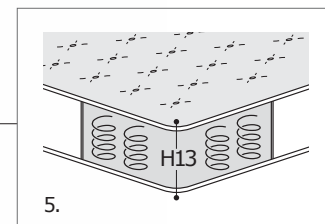

DIVANOLETTO / CANAPÉ-LIT

VERSIONE STANDARD / VERSION STANDARD:

1. Piede in legno tinta wengè. 2. Cuscini seduta in "POLIDAC". 3. Cuscini schienale in "POLIDAC". 4. Cuscini bracciolo in "MOLLA PIUMA". 5. Materasso a molle H.13 cm.  
 1. Pied en bois teinté wengè. 2. Coussins assise en "POLIDAC". 3. Coussins dos en "POLIDAC". 4. Coussins accoudoir en "MOLLA PIUMA". 5. Matelas à ressorts H.13 cm.

ATTENZIONE! Le misure sono assolutamente indicative perchè riferite ad elementi imbottiti e sagomati.  
 ATTENTION! Les mesures sont absolument indicatives car elles désignent des éléments rembourrés et façonnés.