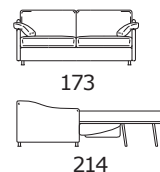

PIEDE STANDARD / PIED STANDARD  
 Piede in legno tinta wengè.  
 Pied en bois teinté wengè.

OPTIONAL / OPTIONS:

- A. Materasso "COMFORT" alto cm.10.  
 Matelas "COMFORT" H.10 cm.  
 B. Piede in legno tinta ciliegio, tinta faggio, grezzo.  
 Pied en bois teinté merisier, teinté hêtre, brut.

Art. 8460 Poltrona 108 letto  
 Fauteuil 108 lit  
 108 x 94/214 x h. 80 cm  
 Materasso a molle / Matelas à ressorts: 75 x 197 x h.13 cm  
 Tessuto / Tissu  
 h.140 cm: 7,80 m

Art. 8462 Divano 173 3Posti ridotto letto  
 Canapé 173 3Places réduit lit  
 173 x 94/214 x h. 80 cm  
 Materasso a molle / Matelas à ressorts: 140 x 197 x h.13 cm  
 Tessuto / Tissu  
 h.140 cm: 9,90 m

Art. 8461 Divano 148 2Posti letto  
 Canapé 148 2Places lit  
 148 x 94/214 x h. 80 cm  
 Materasso a molle / Matelas à ressorts: 115 x 197 x h.13 cm  
 Tessuto / Tissu  
 h.140 cm: 9,10 m

Art. 8463 Divano 193 3Posti letto  
 Canapé 193 3Places lit  
 193 x 94/214 x h. 80 cm  
 Materasso a molle / Matelas à ressorts: 160 x 197 x h.13 cm  
 Tessuto / Tissu  
 h.140 cm: 10,60 m