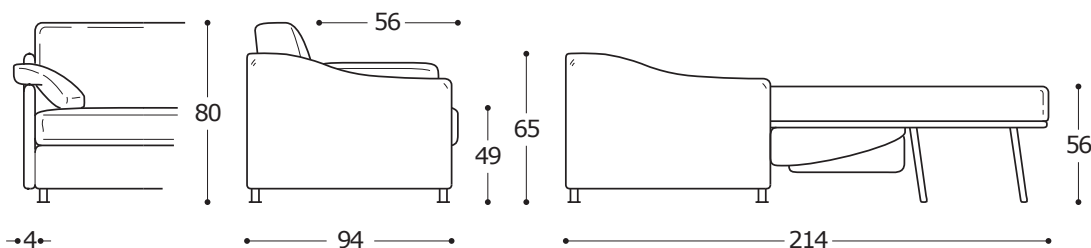

DIVANOLETTO / CANAPÉ-LIT

VERSIONE STANDARD / VERSION STANDARD:

1. Piede in legno tinta wengè. 2. Cuscini seduta in "POLIDAC". 3. Cuscini schienale in "POLIDAC". 4. Cuscini bracciolo in "MOLLA PIUMA". 5. Materasso a molle H.13 cm.  
 1. Pied en bois teinté wengè. 2. Coussins assise en "POLIDAC". 3. Coussins dos en "POLIDAC". 4. Coussins accoudoir en "MOLLA PIUMA". 5. Matelas à ressorts H.13 cm.

ATTENZIONE! Le misure sono assolutamente indicative perchè riferite ad elementi imbottiti e sagomati.  
 ATTENTION! Les mesures sont absolument indicatives car elles désignent des éléments rembourrés et façonnés.

Art. 8460 Poltrona 108 letto  
 Fauteuil 108 lit  
 108 x 94/214 x h. 80 cm  
 Materasso a molle / Matelas à ressorts: 75 x 197 x h.13 cm  
 Tessuto / Tissu  
 h.140 cm: 7,80 m

Art. 8462 Divano 173 3Posti ridotto letto  
 Canapé 173 3Places réduit lit  
 173 x 94/214 x h. 80 cm  
 Materasso a molle / Matelas à ressorts: 140 x 197 x h.13 cm  
 Tessuto / Tissu  
 h.140 cm: 9,90 m

Art. 8461 Divano 148 2Posti letto  
 Canapé 148 2Places lit  
 148 x 94/214 x h. 80 cm  
 Materasso a molle / Matelas à ressorts: 115 x 197 x h.13 cm  
 Tessuto / Tissu  
 h.140 cm: 9,10 m

Art. 8463 Divano 193 3Posti letto  
 Canapé 193 3Places lit  
 193 x 94/214 x h. 80 cm  
 Materasso a molle / Matelas à ressorts: 160 x 197 x h.13 cm  
 Tessuto / Tissu  
 h.140 cm: 10,60 m