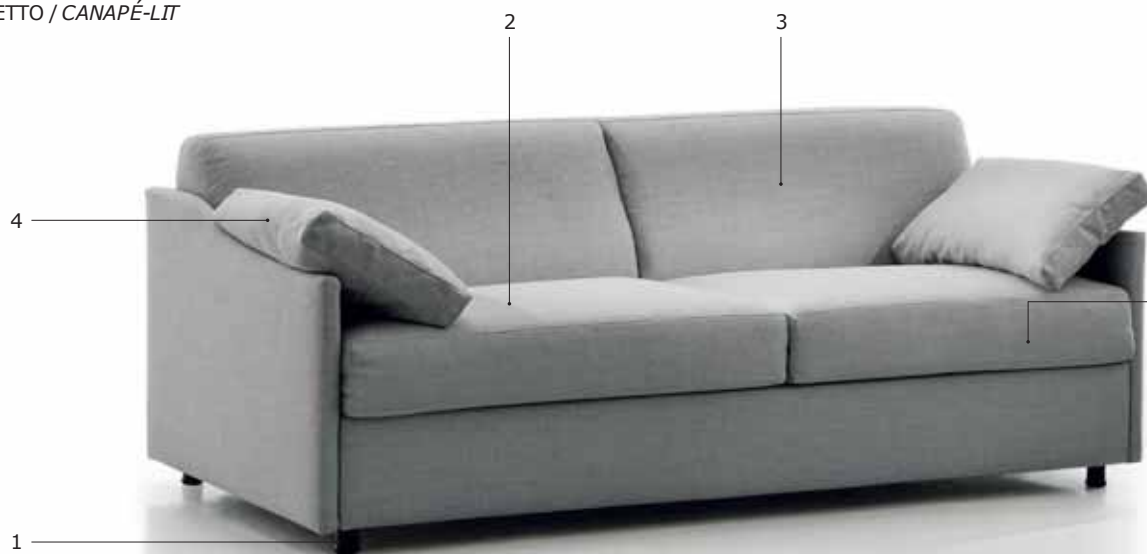

DIVANOLETTO / CANAPÉ-LIT

VERSIONE STANDARD / VERSION STANDARD:

1. Piede in legno tinta wengè. 2. Cuscini seduta in "POLIDAC". 3. Cuscini schienale in "POLIDAC". 4. Cuscini bracciolo in "MOLLA PIUMA". 5. Materasso a molle H.13 cm.  
 1. Pied en bois teinté wengè. 2. Coussins assise en "POLIDAC". 3. Coussins dos en "POLIDAC". 4. Coussins accoudoir en "MOLLA PIUMA". 5. Matelas à ressorts H.13 cm.

PIEDE STANDARD / PIED STANDARD  
 Piede in legno tinta wengè.  
 Pied en bois teinté wengè.

OPTIONAL / OPTIONS:

- A. Materasso "COMFORT" alto cm.10.  
 Matelas "COMFORT" H.10 cm.  
 B. Piede in legno tinta ciliegio, tinta faggio, grezzo.  
 Pied en bois teinté merisier, teinté hêtre, brut.

Art. 8460 Poltrona 108 letto  
 Fauteuil 108 lit  
 108 x 94/214 x h. 80 cm  
 Materasso a molle / Matelas à ressorts: 75 x 197 x h.13 cm  
 Tessuto / Tissu  
 h.140 cm: 7,80 m

Art. 8462 Divano 173 3Posti ridotto letto  
 Canapé 173 3Places réduit lit  
 173 x 94/214 x h. 80 cm  
 Materasso a molle / Matelas à ressorts: 140 x 197 x h.13 cm  
 Tessuto / Tissu  
 h.140 cm: 9,90 m

Art. 8461 Divano 148 2Posti letto  
 Canapé 148 2Places lit  
 148 x 94/214 x h. 80 cm  
 Materasso a molle / Matelas à ressorts: 115 x 197 x h.13 cm  
 Tessuto / Tissu  
 h.140 cm: 9,10 m

Art. 8463 Divano 193 3Posti letto  
 Canapé 193 3Places lit  
 193 x 94/214 x h. 80 cm  
 Materasso a molle / Matelas à ressorts: 160 x 197 x h.13 cm  
 Tessuto / Tissu  
 h.140 cm: 10,60 m