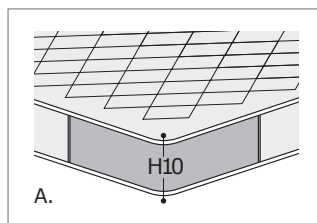

DIVANOLETTO / CANAPÉ-LIT

VERSIONE STANDARD / VERSION STANDARD:

1. Piede in legno tinta wengè. 2. Cuscini seduta in "POLIDAC". 3. Cuscini schienale in "POLIDAC". 4. Cuscini bracciolo in "MOLLA PIUMA". 5. Materasso a molle H.13 cm.
  1. Pied en bois teinté wengè. 2. Coussins assise en "POLIDAC". 3. Coussins dos en "POLIDAC". 4. Coussins accoudoir en "MOLLA PIUMA". 5. Matelas à ressorts H.13 cm.

ATTENZIONE! Le misure sono assolutamente indicative perchè riferite ad elementi imbottiti e sagomati.
ATTENTION! Les mesures sont absolument indicatives car elles désignent des éléments rembourrés et façonnés.

PIEDE STANDARD / PIED STANDARD
Piede in legno tinta wengè.
Pied en bois teinté wengè.

OPTIONAL / OPTIONS:

- A. Materasso "COMFORT" alto cm.10.
  Matelas "COMFORT" H.10 cm.
  B. Piede in legno tinta ciliegio, tinta faggio, grezzo.
  Pied en bois teinté merisier, teinté hêtre, brut.

Art. 8460 Poltrona 108 letto
Fauteuil 108 lit
108 x 94/214 x h. 80 cm
Materasso a molle / Matelas à ressorts: 75 x 197 x h.13 cm
Tessuto / Tissu
h.140 cm: 7,80 m

Art. 8462 Divano 173 3Posti ridotto letto
Canapé 173 3Places réduit lit
173 x 94/214 x h. 80 cm
Materasso a molle / Matelas à ressorts: 140 x 197 x h.13 cm
Tessuto / Tissu
h.140 cm: 9,90 m

Art. 8461 Divano 148 2Posti letto
Canapé 148 2Places lit
148 x 94/214 x h. 80 cm
Materasso a molle / Matelas à ressorts: 115 x 197 x h.13 cm
Tessuto / Tissu
h.140 cm: 9,10 m

Art. 8463 Divano 193 3Posti letto
Canapé 193 3Places lit
193 x 94/214 x h. 80 cm
Materasso a molle / Matelas à ressorts: 160 x 197 x h.13 cm
Tessuto / Tissu
h.140 cm: 10,60 m