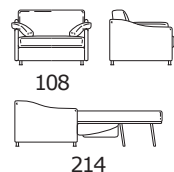

ATTENZIONE! Le misure sono assolutamente indicative perchè riferite ad elementi imbottiti e sagomati.  
 ATTENTION! Les mesures sont absolument indicatives car elles désignent des éléments rembourrés et façonnés.

Art. 8460 Poltrona 108 letto  
 Fauteuil 108 lit  
 108 x 94/214 x h. 80 cm  
 Materasso a molle / Matelas à ressorts: 75 x 197 x h.13 cm  
 Tessuto / Tissu  
 h.140 cm: 7,80 m

Art. 8462 Divano 173 3Posti ridotto letto  
 Canapé 173 3Places réduit lit  
 173 x 94/214 x h. 80 cm  
 Materasso a molle / Matelas à ressorts: 140 x 197 x h.13 cm  
 Tessuto / Tissu  
 h.140 cm: 9,90 m

Art. 8461 Divano 148 2Posti letto  
 Canapé 148 2Places lit  
 148 x 94/214 x h. 80 cm  
 Materasso a molle / Matelas à ressorts: 115 x 197 x h.13 cm  
 Tessuto / Tissu  
 h.140 cm: 9,10 m

Art. 8463 Divano 193 3Posti letto  
 Canapé 193 3Places lit  
 193 x 94/214 x h. 80 cm  
 Materasso a molle / Matelas à ressorts: 160 x 197 x h.13 cm  
 Tessuto / Tissu  
 h.140 cm: 10,60 m