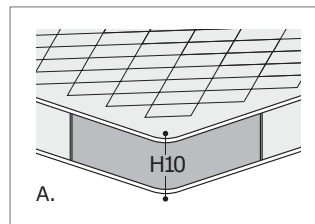

EXTRAS / OPTIONAL EXTRA:

- A. "COMFORT"-Matratze, 10 cm hoch.
  COMFORT mattress height in cm 10.
  B. Holzfuß, kirschfarben, roh oder Buche naturfarben.
  Foot in cherry stained wood, beech stained, untreated wood.