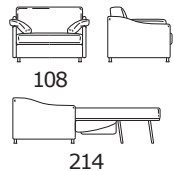

ACHTUNG! Die Maßangaben aller Produkte sind unbedingt als circa-Maße anzusehen und können etwas variieren, da es sich um sagomatische Polstermöbel (-elemente) handelt.
 ATTENTION! The dimensions are purely indicative as they refer to upholstered and shaped elements.

Art. 8460 Sessel 108 mit Betteinbau
 Armchair 108 bed
 108 x 94/214 x h. 80 cm
 Federkernmatratze / Spring mattress: 75 x 197 x h.13 cm
 Stoffbedarf / Fabric required
 h.140 cm: 7,80 m

Art. 8462 3-Sitzer-Bettsofa, Klein 173
 Sofa 173 3Seater compact bed
 173 x 94/214 x h. 80 cm
 Federkernmatratze / Spring mattress: 140 x 197 x h.13 cm
 Stoffbedarf / Fabric required
 h.140 cm: 9,90 m