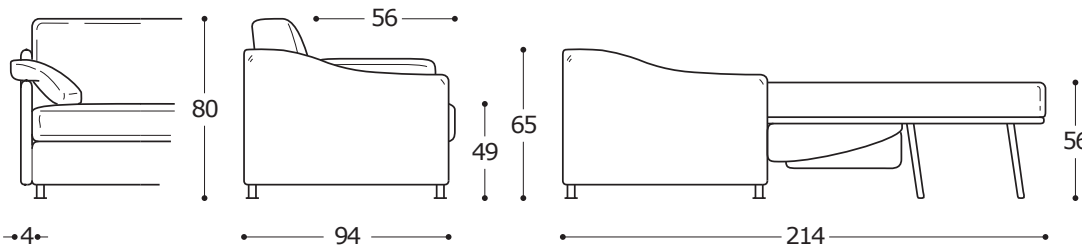

BETTISOFA / SOFA BED

STANDARDVERSION / STANDARD VERSION:

1. Holzfuß, wenghéfarben. 2. Sitzkissen in "POLIDAC". 3. Rückenkissen in "POLIDAC". 4. Armlehnenkissen in "MOLLA PIUMA". 5. Federkernmatratze H.13 cm.
 1. Foot in wenge stained wood. 2. Seat cushions in "POLIDAC". 3. Back cushions in "POLIDAC". 4. Arm cushions in "MOLLA PIUMA". 5. Spring mattress H.13 cm.

ACHTUNG! Die Maßangaben aller Produkte sind unbedingt als circa-Maße anzusehen und können etwas variieren, da es sich um sagomatische Polstermöbel (-elemente) handelt.
 ATTENTION! The dimensions are purely indicative as they refer to upholstered and shaped elements.

Art. 8460 Sessel 108 mit Betteinbau
 Armchair 108 bed
 108 x 94/214 x h. 80 cm
 Federkernmatratze / Spring mattress: 75 x 197 x h.13 cm
 Stoffbedarf / Fabric required
 h.140 cm: 7,80 m

Art. 8462 3-Sitzer-Bettsofa, Klein 173
 Sofa 173 3Seater compact bed
 173 x 94/214 x h. 80 cm
 Federkernmatratze / Spring mattress: 140 x 197 x h.13 cm
 Stoffbedarf / Fabric required
 h.140 cm: 9,90 m