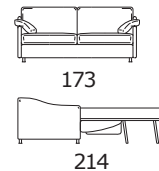

ACHTUNG! Die Maßangaben aller Produkte sind unbedingt als circa-Maße anzusehen und können etwas variieren, da es sich um sagomatische Polstermöbel (-elemente) handelt.
 ATTENTION! The dimensions are purely indicative as they refer to upholstered and shaped elements.

STANDARDFUSS / STANDARD FOOT
 Holzfuß, wenghéfarben.
 Foot in wenge stained wood.

EXTRAS / OPTIONAL EXTRA:

- A. "COMFORT"-Matratze, 10 cm hoch.
 COMFORT mattress height in cm 10.
 B. Holzfuß, kirschfarben, roh oder Buche naturfarben.
 Foot in cherry stained wood, beech stained, untreated wood.

Art. 8460 Sessel 108 mit Betteinbau
 Armchair 108 bed
 108 x 94/214 x h. 80 cm
 Federkernmatratze / Spring mattress: 75 x 197 x h.13 cm
 Stoffbedarf / Fabric required
 h.140 cm: 7,80 m

Art. 8462 3-Sitzer-Bettsofa, Klein 173
 Sofa 173 3Seater compact bed
 173 x 94/214 x h. 80 cm
 Federkernmatratze / Spring mattress: 140 x 197 x h.13 cm
 Stoffbedarf / Fabric required
 h.140 cm: 9,90 m