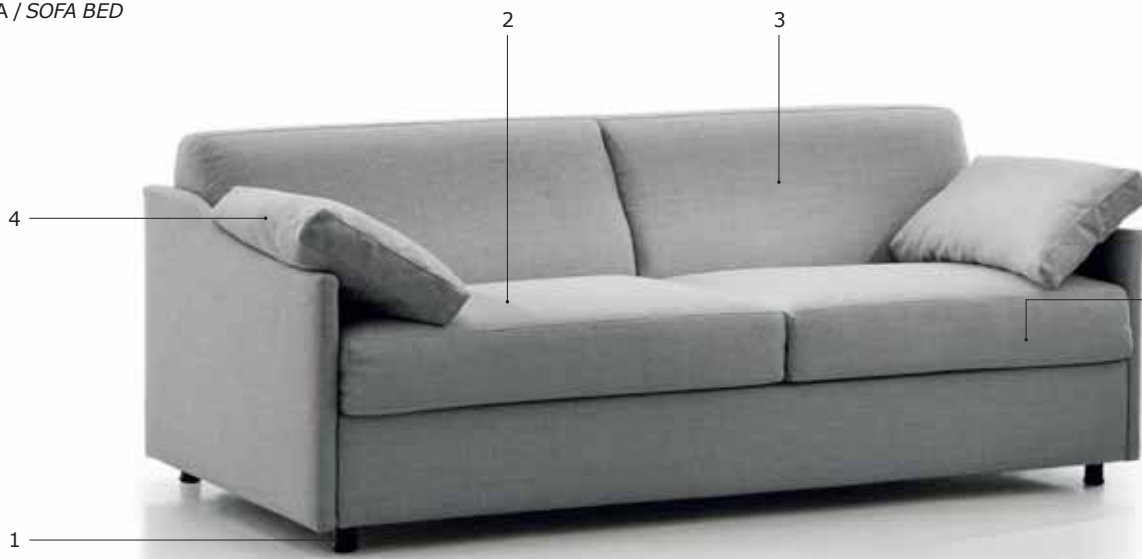

BETTISOFA / SOFA BED

STANDARDVERSION / STANDARD VERSION:

1. Holzfuß, wenghéfarben. 2. Sitzkissen in "POLIDAC". 3. Rückenkissen in "POLIDAC". 4. Armlehnenkissen in "MOLLA PIUMA". 5. Federkernmatratze H.13 cm.
 1. Foot in wenge stained wood. 2. Seat cushions in "POLIDAC". 3. Back cushions in "POLIDAC". 4. Arm cushions in "MOLLA PIUMA". 5. Spring mattress H.13 cm.

ACHTUNG! Die Maßangaben aller Produkte sind unbedingt als circa-Maße anzusehen und können etwas variieren, da es sich um sagomatische Polstermöbel (-elemente) handelt.
 ATTENTION! The dimensions are purely indicative as they refer to upholstered and shaped elements.

Art. 8460 Sessel 108 mit Betteinbau
 Armchair 108 bed
 108 x 94/214 x h. 80 cm
 Federkernmatratze / Spring mattress: 75 x 197 x h.13 cm
 Stoffbedarf / Fabric required
 h.140 cm: 7,80 m

Art. 8462 3-Sitzer-Bettsofa, Klein 173
 Sofa 173 3Seater compact bed
 173 x 94/214 x h. 80 cm
 Federkernmatratze / Spring mattress: 140 x 197 x h.13 cm
 Stoffbedarf / Fabric required
 h.140 cm: 9,90 m