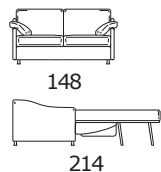

Art. 8461 2-Sitzer-Bettsofa 148
Sofa 148 2Seater bed
148 x 94/214 x h. 80 cm
Federkernmatratze / Spring mattress: 115 x 197 x h.13 cm
Stoffbedarf / Fabric required
h.140 cm: 9,10 m