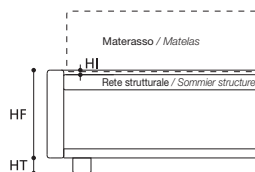

TABELLA ALTEZZE / TABLEAU DES HAUTEURS	
HT	cm. 5
HF	cm. 29
HI	cm. 1,5

OPTIONAL / OPTIONS:

"Letto su Misura" non disponibile / Lit "sur Mesure" non disponible.

TURCA 30.3

VERSIONE STANDARD / VERSION STANDARD

1. Rete ortopedica con doghe di legno. 2. Fasce perimetrali imbottite in "POLIDAC". 3. Piede in legno tinta wengè h.10 cm.
1. Sommier orthopédique avec lattes de bois. 2. Bandes rembourrées en "POLIDAC". 3. Pied en bois teinté wengé, h.10 cm.

OPTIONAL / OPTIONS:

- A. Letto su Misura / Lit sur Mesure.
- B. Art. 7968/7967/7966
  Letto con rete divisa / Lit avec sommier divisé.