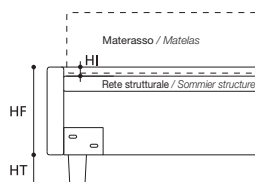

ATTENZIONE! Le altezze riportate si riferiscono alla versione con piede standard H. cm.10.
ATTENTION! Les hauteurs se réfèrent à la version avec pied standard H. cm.10.

TABELLA ALTEZZE / TABLEAU DES HAUTEURS	
HT	cm. 10
HF	cm. 30
HI	cm. 3

TURCA 30.7

VERSIONE STANDARD / VERSION STANDARD

1. Rete ortopedica con doghe di legno. 2. Fasce perimetrali imbottite in "POLIDAC". 3. Piede in legno tinta wengè h.10 cm.
1. Sommier orthopédique avec lattes de bois. 2. Bandes rembourrées en "POLIDAC". 3. Pied en bois teinté wengé, h.10 cm.

OPTIONAL / OPTIONS:

- A. Letto su Misura / Lit sur Mesure.
- B. Art. 7974/7973/7972
  Letto con rete divisa / Lit avec sommier divisé.