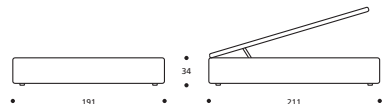

TURCA Cargo

Art. 7962 191 X 211 X h. 34 cm