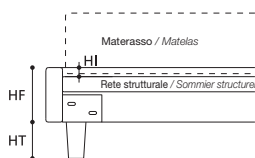

OPTIONAL / OPTIONS:

- A. Letto su Misura / Lit sur Mesure.
- B. Art. 7956/7955/7954
  Letto con rete divisa / Lit avec sommier divisé.
- C. Letto con rete per materasso cm.190 / Lit avec réseau pour matelas cm.190.
- D. Piede in metallo lucido, h. cm.13 / Pied en métal poli, h. cm.13.

TABELLA ALTEZZE / TABLEAU DES HAUTEURS	
HT	cm. 12
HF	cm. 18
HI	cm. 3