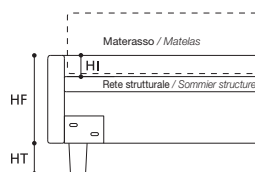

TABELLA ALTEZZE / TABLEAU DES HAUTEURS	
HT	cm. 10
HF	cm. 30
HI	cm. 7