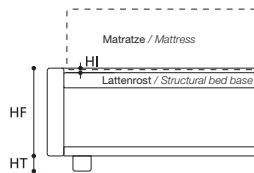

ACHTUNG! Die angegebenen Höhenmaße beziehen sich auf die Standardversion mit 5-cm-hohem Fuß.
ATTENTION! The heights shown above refer to the standard foot version H. 5 cm.

TABELLE HÖHENMAßE / TABLE HEIGHTS

HT	cm. 5
HF	cm. 29
HI	cm. 1,5

EXTRAS / OPTIONAL EXTRA

TURCA 30.3

STANDARDVERSION / STANDARD VERSION:

1. Orthopädischer Lattenrost. 2. Rahmen sind mit "POLIDAC" gepolstert.
3. Standardfuß wengéhéfarben, 10 cm hoch.
1. Orthopaedic slatted wood bed base. 2. Perimeter strips padded with "POLIDAC". 3. Wenge-stained wooden foot, h. cm.10.

EXTRAS / OPTIONAL EXTRA:

- A. Bett in Sondermaß / Tailor-made bed.
- B. Art. 7968/7967/7966
  Bett mit geteiltem Lattenrost / Bed with divided bed base.