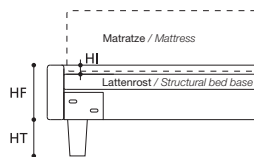

EXTRAS / OPTIONAL EXTRA:

- A. Bett in Sondermaß / Tailor-made bed.
- B. Art. 7956/7955/7954
  Bett mit geteiltem Lattenrost / Bed with divided bed base.
- C. Bett mit Lattenrost für Matratze 190 cm / Bed with base for 190 cm. mattress.
- D. Fuß aus poliertem Metall, 13 cm hoch / Polished metal foot, h. cm.13.

ACHTUNG! Die angegebenen Höhenmaße beziehen sich auf die Standardversion mit 12-cm-hohem Fuß.
ATTENTION! The heights shown above refer to the standard foot version H. 12 cm.

TABELLE HÖHENMAßE / TABLE HEIGHTS

HT	cm. 12
HF	cm. 18
HI	cm. 3