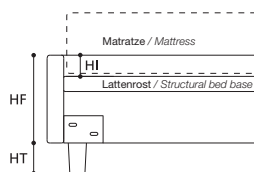

ACHTUNG! Die angegebenen Höhenmaße beziehen sich auf die Standardversion mit 10-cm-hohem Fuß.
ATTENTION! The heights shown above refer to the standard foot version H. 10 cm.

TABELLE HÖHENMAßE / TABLE HEIGHTS

HT	cm. 10
HF	cm. 30
HI	cm. 7