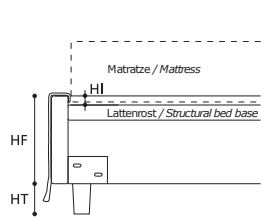

LETTO / LIT

VERSIONE STANDARD / VERSION STANDARD

1. Rete ortopedica con doghe di legno. 2. Fasce perimetrali imbottite in "POLIDAC". 3. Piede in legno.
1. Sommier orthopédique avec lattes de bois. 2. Bandes rembourrées en "POLIDAC". 3. Pied en bois.

TABELLA ALTEZZE / TABLEAU DES HAUTEURS

HT	cm. 10
HF	cm. 29
HT	cm. 3

OPTIONAL / OPTIONS:

A. Letto con rete divisa / Lit avec sommier divisé.

Art. 9750 Letto matrimoniale grande / *Grand lit grand* Tessuto / *Tissu*
191 x 210 x h. 39 cm h.140 cm: 4,50 m
Materasso consigliato 180x200 cm
Matelas recommandé 180x200 cm

Art. 9751 Letto matrimoniale / *Grand lit* Tessuto / *Tissu*
171 x 210 x h. 39 cm h.140 cm: 4,30 m
Materasso consigliato 160x200 cm
Matelas recommandé 160x200 cm

Art. 9752 Letto francese grande / *Lit français grand* Tessuto / *Tissu*
151 x 210 x h. 39 cm h.140 cm: 4,10 m
Materasso consigliato 140x200 cm
Matelas recommandé 140x200 cm