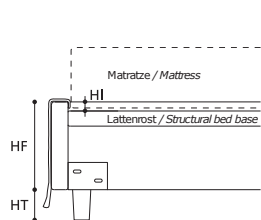

STANDARDVERSION / STANDARD VERSION:

1. Orthopädischer Lattenrost. 2. Rahmen sind mit "POLIDAC". 3. Holzfuß
 1. Orthopaedic slatted wood bed base. 2. Perimeter strip padded with "POLIDAC". 3. Foot in wood.

TABELLE HÖHENMAßE / TABLE HEIGHTS	
HT	cm. 10
HF	cm. 29
HI	cm. 3

EXTRAS / OPTIONAL EXTRA:

A. Bett mit geteiltem Lattenrost / Bed with divided bed base.

Art. 9750	Doppelbett, groß / Superking size bed 191 x 210 x h. 39 cm Innenmaß: ca. 180x200 cm Recommended mattress 180x200 cm	Stoffbedarf / Fabric required h.140 cm: 4,50 m
Art. 9751	Doppelbett / King size bed 171 x 210 x h. 39 cm Innenmaß: ca. 160x200 cm Recommended mattress 160x200 cm	Stoffbedarf / Fabric required h.140 cm: 4,30 m
Art. 9752	Französisches Bett, groß / Double size bed 151 x 210 x h. 39 cm Innenmaß: ca. 140x200 cm Recommended mattress 140x200 cm	Stoffbedarf / Fabric required h.140 cm: 4,10 m

Art. 9753	Französisches Bett / Small double size bed 131 x 210 x h. 39 cm Innenmaß: ca. 120x200 cm Recommended mattress 120x200 cm	Stoffbedarf / Fabric required h.140 cm: 3,90 m
Art. 9754	Einzelbett, groß / Single size bed 101 x 210 x h. 39 cm Innenmaß: ca. 90x200 cm Recommended mattress 90x200 cm	Stoffbedarf / Fabric required h.140 cm: 3,70 m