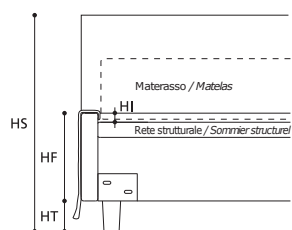

LETTO / LIT

VERSIONE STANDARD / VERSION STANDARD

1. Rete ortopedica con doghe di legno. 2. Testata e fasce perimetrali imbottite in "POLIDAC". 3. Piede in legno.
 1. Sommier orthopédique avec lattes de bois. 2. Tête et bandes rembourrées en "POLIDAC". 3. Pied en bois.

TABELLA ALTEZZE / TABLEAU DES HAUTEURS	
HT	cm. 120
HF	cm. 29
HI	cm. 3
HS	cm. 10

OPTIONAL / OPTIONS:

- A. Cordonatura in tessuto di colore diverso dalla fodera
Cordon de différente couleur en rapport à la doublure.
- B. Letto con rete divisa / Lit avec sommier divisé.

Art. 9740 Letto matrimoniale grande / *Grand lit grand*
 204 x 218 x h. 120 cm
 Tessuto / *Tissu* h.140 cm: 7,60 m
 Materasso consigliato 180x200 cm
Matelas recommandé 180x200 cm

Art. 9741 Letto matrimoniale / *Grand lit*
 184 x 218 x h. 120 cm
 Tessuto / *Tissu* h.140 cm: 7,20 m
 Materasso consigliato 160x200 cm
Matelas recommandé 160x200 cm

Art. 0118 Cuscino cordonato 45x45
Coussin avec cordon 45x45
 Tessuto / *Tissu* h.140 cm: 0,70 m
 45/48 x 45/48 x h.1/15 cm

Art. 0119 Cuscino cordonato 50x50
Coussin avec cordon 50x50
 Tessuto / *Tissu* h.140 cm: 0,80 m
 48/54 x 48/54 x h.1/19 cm