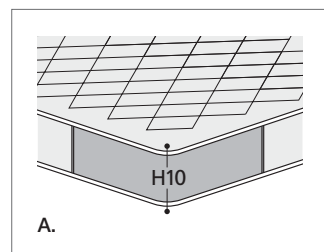

STANDARDFUSS / STANDARD FOOT
Poliertes Aluminium Metallfuß
Polished aluminium foot.

Federkernmatratze H.13 cm.
Spring mattress H.13 cm.

EXTRAS / OPTIONAL EXTRA:

- A. "COMFORT"-Matratze, 10 cm hoch / *COMFORT mattress height in cm 10.*