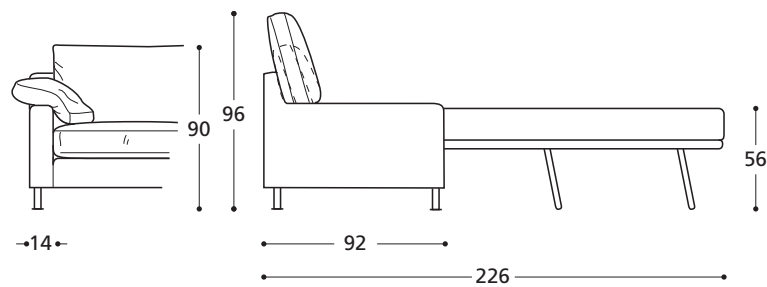

ACHTUNG! Die Maßangaben aller Produkte sind unbedingt als circa-Maße anzusehen und können etwas variieren, da es sich um sagomatische Polstermöbel (-elemente) handelt.
ATTENTION! The dimensions are purely indicative as they refer to upholstered and shaped elements.

STANDARDFUSS / STANDARD FOOT
Poliertes Aluminium Metallfuß
Polished aluminium foot.

Federkernmatratze H.13 cm.
Spring mattress H.13 cm.

EXTRAS / OPTIONAL EXTRA:

- A. "COMFORT"-Matratze, 10 cm hoch / *COMFORT mattress height in cm 10.*

Art. 8992 Sessel 83
Armchair 83
 83 x 91 x h. 90 cm