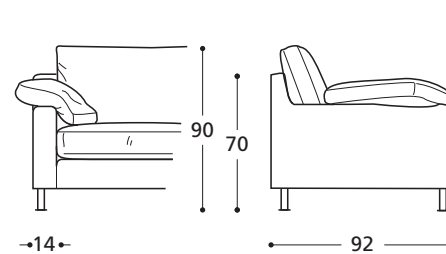

ACHTUNG! Die Maßangaben aller Produkte sind unbedingt als circa-Maße anzusehen und können etwas variieren, da es sich um sagomatische Polstermöbel (-elemente) handelt.
ATTENTION! The dimensions are purely indicative as they refer to upholstered and shaped elements.

STANDARDFUSS / STANDARD FOOT
Poliertes Aluminium Metallfuß
Polished aluminium foot.

Federkernmatratze H.13 cm.
Spring mattress H.13 cm.

EXTRAS / OPTIONAL EXTRA:

- A. "COMFORT"-Matratze, 10 cm hoch / *COMFORT mattress height in cm 10.*