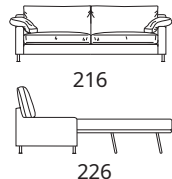

Extras / *Optional Extras: A.*

Art. 8996 3-Sitzer-Bettsofa, groß 216
Sofa 216 3Seater large bed
216 x 92/226 x h. 90/96 cm
Federkernmatratze / *Spring mattress: 160 x 192 x h.13 cm*

Extras / *Optional Extras: A.*

Art. 8993 Hocker 63x63
Pouf 63x63
63 X 63 X h. 45 cm

Art. 0111 Kissen mit Rand 47x47
Cushion with strip 47x47
47 x 47 x h. 5/13 cm

Füllung / *Padding: "MOLLA PIUMA"*