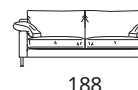

Art. 0111 Kissen mit Rand 47x47
Cushion with strip 47x47
 47 x 47 x h. 5/13 cm

Füllung / *Padding: "MOLLA PIUMA"*

JERRY Zustellsofas / Fixed elements

STANDARDVERSION / STANDARD VERSION:

Poliertes Aluminium Metallfuß. Sitzkissen in "POLIDAC".
 Rückenlehnenkissen in "MOLLA PIUMA".
 Kein Betteinbau möglich.
*Polished aluminium foot. Seat cushions in "POLIDAC".
 Back cushions in "MOLLA PIUMA".
 No bed can be inserted.*

Art. 8988 2-Sitzer 148
Sofa 148 2Seater
 148 x 91 x h. 90 cm

Art. 8989 3-Sitzer, klein 168
Sofa 168 3Seater compact
 168 x 91 x h. 90 cm

Art. 8990 3-Sitzer 188
Sofa 188 3Seater
 188 x 91 x h. 90 cm

Art. 8991 3-Sitzer, groß 208
Sofa 208 3Seater large
 208 x 91 x h. 90 cm