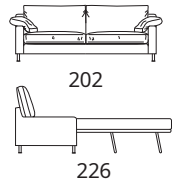

Extras / *Optional Extras: A.*

Art. 8995 3-Sitzer-Bettsofa 202
Sofa 202 3Seater bed
202 x 92/226 x h. 90/96 cm
Federkernmatratze / *Spring mattress: 145 x 192 x h.13 cm*