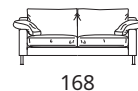

Art. 8996 3-Sitzer-Bettsofa, groß 216
Sofa 216 3Seater large bed
 216 x 92/226 x h. 90/96 cm
 Federkernmatratze / *Spring mattress: 160 x 192 x h.13 cm*

Extras / *Optional Extras: A.*

Art. 8993 Hocker 63x63
Pouf 63x63
 63 X 63 X h. 45 cm

Art. 0111 Kissen mit Rand 47x47
Cushion with strip 47x47
 47 x 47 x h. 5/13 cm

Füllung / *Padding: "MOLLA PIUMA"*

JERRY Zustellsofas / Fixed elements

STANDARDVERSION / STANDARD VERSION:

Poliertes Aluminium Metallfuß. Sitzkissen in "POLIDAC".
 Rückenlehnenkissen in "MOLLA PIUMA".
 Kein Betteinbau möglich.
*Polished aluminium foot. Seat cushions in "POLIDAC".
 Back cushions in "MOLLA PIUMA".
 No bed can be inserted.*

Art. 8988 2-Sitzer 148
Sofa 148 2Seater
 148 x 91 x h. 90 cm

Art. 8989 3-Sitzer, klein 168
Sofa 168 3Seater compact
 168 x 91 x h. 90 cm

Art. 8990 3-Sitzer 188
Sofa 188 3Seater
 188 x 91 x h. 90 cm

Art. 8991 3-Sitzer, groß 208
Sofa 208 3Seater large
 208 x 91 x h. 90 cm