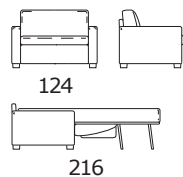

ATTENZIONE! Le misure sono assolutamente indicative perchè riferite ad elementi imbottiti e sagomati.
 ATTENTION! Les mesures sont absolument indicatives car elles désignent des éléments rembourrés et façonnés.

Art. 8495 Poltrona 124 letto
 Fauteuil 124 lit
 124 x 92/216 x h. 83 cm
 Materasso a molle / Matelas à ressorts: 75 x 197 x h.15/16 cm
 Tessuto / Tissu
 h.140 cm: 7,70 m

Art. 8497 Divano 189 3Posti ridotto letto
 Canapé 189 3Places réduit lit
 189 x 92/216 x h. 83 cm
 Materasso a molle / Matelas à ressorts: 140 x 197 x h.15/16 cm
 Tessuto / Tissu
 h.140 cm: 9,30 m

Art. 8496 Divano 164 2Posti letto
 Canapé 164 2Places lit
 164 x 92/216 x h. 83 cm
 Materasso a molle / Matelas à ressorts: 115 x 197 x h.15/16 cm
 Tessuto / Tissu
 h.140 cm: 8,80 m

Art. 8498 Divano 209 3Posti letto
 Canapé 209 3Places lit
 209 x 92/216 x h. 83 cm
 Materasso a molle / Matelas à ressorts: 160 x 197 x h.15/16 cm
 Tessuto / Tissu
 h.140 cm: 10,10 m