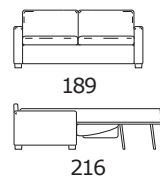

PIEDE STANDARD / PIED STANDARD
 Piede in legno tinta wengè.
 Pied en bois teinté wengé.

OPTIONAL / OPTIONS:

- A. Materasso "COMFORT" alto cm.15/16.
 Matelas "COMFORT" H.15/16 cm.
 B. Piede in legno tinta ciliegio, tinta faggio, grezzo.
 Pied en bois teinté merisier, teinté hêtre, brut.

Art. 8495 Poltrona 124 letto
 Fauteuil 124 lit
 124 x 92/216 x h. 83 cm
 Materasso a molle / Matelas à ressorts: 75 x 197 x h.15/16 cm
 Tessuto / Tissu
 h.140 cm: 7,70 m

Art. 8497 Divano 189 3Posti ridotto letto
 Canapé 189 3Places réduit lit
 189 x 92/216 x h. 83 cm
 Materasso a molle / Matelas à ressorts: 140 x 197 x h.15/16 cm
 Tessuto / Tissu
 h.140 cm: 9,30 m

Art. 8496 Divano 164 2Posti letto
 Canapé 164 2Places lit
 164 x 92/216 x h. 83 cm
 Materasso a molle / Matelas à ressorts: 115 x 197 x h.15/16 cm
 Tessuto / Tissu
 h.140 cm: 8,80 m

Art. 8498 Divano 209 3Posti letto
 Canapé 209 3Places lit
 209 x 92/216 x h. 83 cm
 Materasso a molle / Matelas à ressorts: 160 x 197 x h.15/16 cm
 Tessuto / Tissu
 h.140 cm: 10,10 m