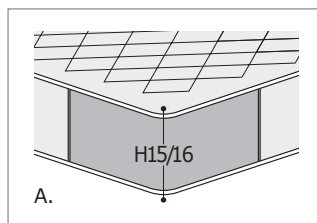

DIVANOLETTO / CANAPÉ-LIT

VERSIONE STANDARD / VERSION STANDARD:

1. Piede in legno tinta wengè. 2. Cuscini seduta in "POLIDAC". 3. Cuscini schienale in "POLIDAC". 4. Cuscini bracciolo in "MOLLA PIUMA". 5. Materasso a molle H.15/16 cm.
  1. Pied en bois teinté wengé. 2. Coussins assise en "POLIDAC". 3. Coussins dos en "POLIDAC". 4. Coussins accoudoir en "MOLLA PIUMA". 5. Matelas à ressorts H.15/16 cm.

ATTENZIONE! Le misure sono assolutamente indicative perchè riferite ad elementi imbottiti e sagomati.
ATTENTION! Les mesures sont absolument indicatives car elles désignent des éléments rembourrés et façonnés.

PIEDE STANDARD / PIED STANDARD
Piede in legno tinta wengè.
Pied en bois teinté wengé.

OPTIONAL / OPTIONS:

- A. Materasso "COMFORT" alto cm.15/16.
  Matelas "COMFORT" H.15/16 cm.
  B. Piede in legno tinta ciliegio, tinta faggio, grezzo.
  Pied en bois teinté merisier, teinté hêtre, brut.

Art. 8495 Poltrona 124 letto
Fauteuil 124 lit
124 x 92/216 x h. 83 cm
Materasso a molle / Matelas à ressorts: 75 x 197 x h.15/16 cm
Tessuto / Tissu
h.140 cm: 7,70 m

Art. 8497 Divano 189 3Posti ridotto letto
Canapé 189 3Places réduit lit
189 x 92/216 x h. 83 cm
Materasso a molle / Matelas à ressorts: 140 x 197 x h.15/16 cm
Tessuto / Tissu
h.140 cm: 9,30 m

Art. 8496 Divano 164 2Posti letto
Canapé 164 2Places lit
164 x 92/216 x h. 83 cm
Materasso a molle / Matelas à ressorts: 115 x 197 x h.15/16 cm
Tessuto / Tissu
h.140 cm: 8,80 m

Art. 8498 Divano 209 3Posti letto
Canapé 209 3Places lit
209 x 92/216 x h. 83 cm
Materasso a molle / Matelas à ressorts: 160 x 197 x h.15/16 cm
Tessuto / Tissu
h.140 cm: 10,10 m