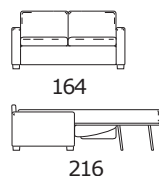

PIEDE STANDARD / PIED STANDARD
 Piede in legno tinta wengè.
 Pied en bois teinté wengé.

OPTIONAL / OPTIONS:

- A. Materasso "COMFORT" alto cm.15/16.
 Matelas "COMFORT" H.15/16 cm.
 B. Piede in legno tinta ciliegio, tinta faggio, grezzo.
 Pied en bois teinté merisier, teinté hêtre, brut.

Art. 8495 Poltrona 124 letto
 Fauteuil 124 lit
 124 x 92/216 x h. 83 cm
 Materasso a molle / Matelas à ressorts: 75 x 197 x h.15/16 cm
 Tessuto / Tissu
 h.140 cm: 7,70 m

Art. 8497 Divano 189 3Posti ridotto letto
 Canapé 189 3Places réduit lit
 189 x 92/216 x h. 83 cm
 Materasso a molle / Matelas à ressorts: 140 x 197 x h.15/16 cm
 Tessuto / Tissu
 h.140 cm: 9,30 m

Art. 8496 Divano 164 2Posti letto
 Canapé 164 2Places lit
 164 x 92/216 x h. 83 cm
 Materasso a molle / Matelas à ressorts: 115 x 197 x h.15/16 cm
 Tessuto / Tissu
 h.140 cm: 8,80 m

Art. 8498 Divano 209 3Posti letto
 Canapé 209 3Places lit
 209 x 92/216 x h. 83 cm
 Materasso a molle / Matelas à ressorts: 160 x 197 x h.15/16 cm
 Tessuto / Tissu
 h.140 cm: 10,10 m