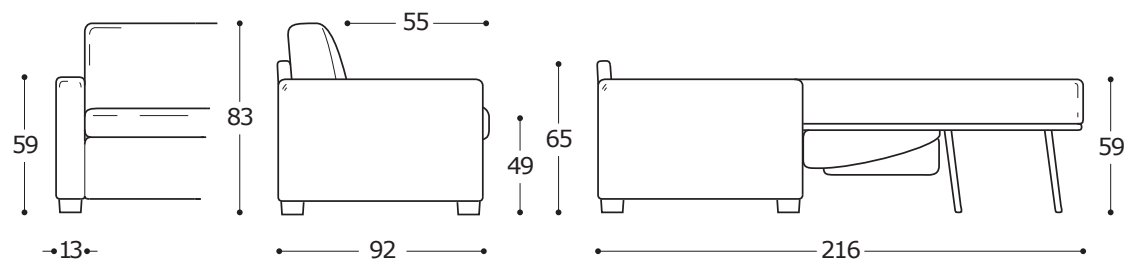

DIVANOLETTO / CANAPÉ-LIT

VERSIONE STANDARD / VERSION STANDARD:

1. Piede in legno tinta wengè. 2. Cuscini seduta in "POLIDAC". 3. Cuscini schienale in "POLIDAC". 4. Cuscini bracciolo in "MOLLA PIUMA". 5. Materasso a molle H.15/16 cm.
 1. Pied en bois teinté wengé. 2. Coussins assise en "POLIDAC". 3. Coussins dos en "POLIDAC". 4. Coussins accoudoir en "MOLLA PIUMA". 5. Matelas à ressorts H.15/16 cm.

ATTENZIONE! Le misure sono assolutamente indicative perchè riferite ad elementi imbottiti e sagomati.
 ATTENTION! Les mesures sont absolument indicatives car elles désignent des éléments rembourrés et façonnés.

Art. 8495 Poltrona 124 letto
 Fauteuil 124 lit
 124 x 92/216 x h. 83 cm
 Materasso a molle / Matelas à ressorts: 75 x 197 x h.15/16 cm
 Tessuto / Tissu
 h.140 cm: 7,70 m

Art. 8497 Divano 189 3Posti ridotto letto
 Canapé 189 3Places réduit lit
 189 x 92/216 x h. 83 cm
 Materasso a molle / Matelas à ressorts: 140 x 197 x h.15/16 cm
 Tessuto / Tissu
 h.140 cm: 9,30 m

Art. 8496 Divano 164 2Posti letto
 Canapé 164 2Places lit
 164 x 92/216 x h. 83 cm
 Materasso a molle / Matelas à ressorts: 115 x 197 x h.15/16 cm
 Tessuto / Tissu
 h.140 cm: 8,80 m

Art. 8498 Divano 209 3Posti letto
 Canapé 209 3Places lit
 209 x 92/216 x h. 83 cm
 Materasso a molle / Matelas à ressorts: 160 x 197 x h.15/16 cm
 Tessuto / Tissu
 h.140 cm: 10,10 m