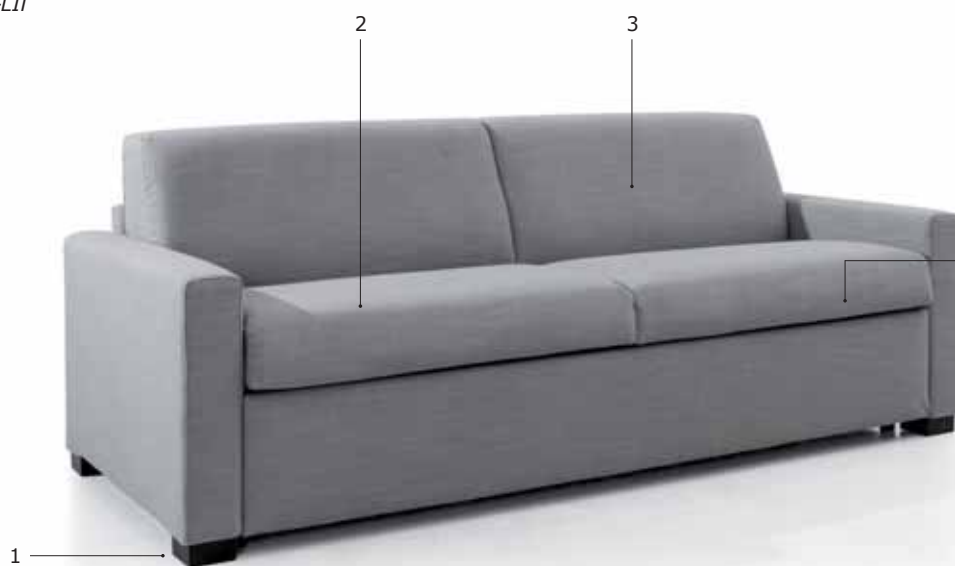

DIVANOLETTO / CANAPÉ-LIT

VERSIONE STANDARD / VERSION STANDARD:

1. Piede in legno tinta wengè. 2. Cuscini seduta in "POLIDAC". 3. Cuscini schienale in "POLIDAC". 4. Cuscini bracciolo in "MOLLA PIUMA". 5. Materasso a molle H.15/16 cm.
 1. Pied en bois teinté wengé. 2. Coussins assise en "POLIDAC". 3. Coussins dos en "POLIDAC". 4. Coussins accoudoir en "MOLLA PIUMA". 5. Matelas à ressorts H.15/16 cm.

PIEDE STANDARD / PIED STANDARD
 Piede in legno tinta wengè.
 Pied en bois teinté wengé.

OPTIONAL / OPTIONS:

- A. Materasso "COMFORT" alto cm.15/16.
 Matelas "COMFORT" H.15/16 cm.
 B. Piede in legno tinta ciliegio, tinta faggio, grezzo.
 Pied en bois teinté merisier, teinté hêtre, brut.

Art. 8495 Poltrona 124 letto
 Fauteuil 124 lit
 124 x 92/216 x h. 83 cm
 Materasso a molle / Matelas à ressorts: 75 x 197 x h.15/16 cm
 Tessuto / Tissu
 h.140 cm: 7,70 m

Art. 8497 Divano 189 3Posti ridotto letto
 Canapé 189 3Places réduit lit
 189 x 92/216 x h. 83 cm
 Materasso a molle / Matelas à ressorts: 140 x 197 x h.15/16 cm
 Tessuto / Tissu
 h.140 cm: 9,30 m

Art. 8496 Divano 164 2Posti letto
 Canapé 164 2Places lit
 164 x 92/216 x h. 83 cm
 Materasso a molle / Matelas à ressorts: 115 x 197 x h.15/16 cm
 Tessuto / Tissu
 h.140 cm: 8,80 m

Art. 8498 Divano 209 3Posti letto
 Canapé 209 3Places lit
 209 x 92/216 x h. 83 cm
 Materasso a molle / Matelas à ressorts: 160 x 197 x h.15/16 cm
 Tessuto / Tissu
 h.140 cm: 10,10 m