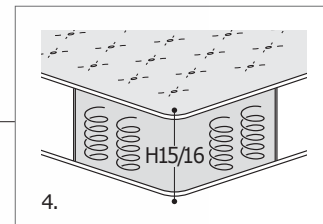

DIVANOLETTO / CANAPÉ-LIT

VERSIONE STANDARD / VERSION STANDARD:

1. Piede in legno tinta wengè. 2. Cuscini seduta in "POLIDAC". 3. Cuscini schienale in "POLIDAC". 4. Cuscini bracciolo in "MOLLA PIUMA". 5. Materasso a molle H.15/16 cm.
 1. Pied en bois teinté wengé. 2. Coussins assise en "POLIDAC". 3. Coussins dos en "POLIDAC". 4. Coussins accoudoir en "MOLLA PIUMA". 5. Matelas à ressorts H.15/16 cm.

ATTENZIONE! Le misure sono assolutamente indicative perchè riferite ad elementi imbottiti e sagomati.
 ATTENTION! Les mesures sont absolument indicatives car elles désignent des éléments rembourrés et façonnés.

Art. 8495 Poltrona 124 letto
 Fauteuil 124 lit
 124 x 92/216 x h. 83 cm
 Materasso a molle / Matelas à ressorts: 75 x 197 x h.15/16 cm
 Tessuto / Tissu
 h.140 cm: 7,70 m

Art. 8497 Divano 189 3Posti ridotto letto
 Canapé 189 3Places réduit lit
 189 x 92/216 x h. 83 cm
 Materasso a molle / Matelas à ressorts: 140 x 197 x h.15/16 cm
 Tessuto / Tissu
 h.140 cm: 9,30 m

Art. 8496 Divano 164 2Posti letto
 Canapé 164 2Places lit
 164 x 92/216 x h. 83 cm
 Materasso a molle / Matelas à ressorts: 115 x 197 x h.15/16 cm
 Tessuto / Tissu
 h.140 cm: 8,80 m

Art. 8498 Divano 209 3Posti letto
 Canapé 209 3Places lit
 209 x 92/216 x h. 83 cm
 Materasso a molle / Matelas à ressorts: 160 x 197 x h.15/16 cm
 Tessuto / Tissu
 h.140 cm: 10,10 m