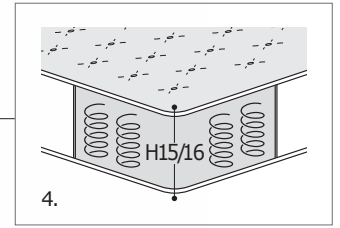

BETTSOFA / SOFA BED

STANDARDVERSION / STANDARD VERSION:

1. Holzfuß, wenghéfarben. 2. Sitzkissen in "POLIDAC". 3. Rückenkissen in "POLIDAC". 4. Matratze, 15/16 cm hoch.
 1. Foot in wenge stained wood. 2. Seat cushions in "POLIDAC". 3. Back cushions in "POLIDAC". 4. Mattress height cm. 15/16

ACHTUNG! Die Maßangaben aller Produkte sind unbedingt als circa-Maße anzusehen und können etwas variieren, da es sich um sagomatische Polstermöbel (-elemente) handelt.
 ATTENTION! The dimensions are purely indicative as they refer to upholstered and shaped elements.