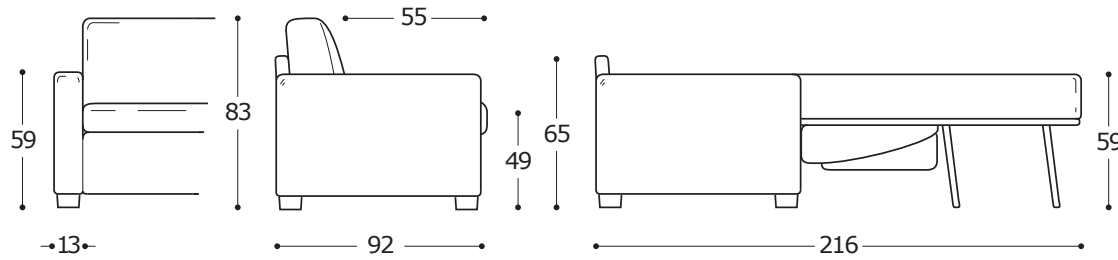

BETTSOFA / SOFA BED

STANDARDVERSION / STANDARD VERSION:

1. Holzfuß, wenghéfarben. 2. Sitzkissen in "POLIDAC". 3. Rückenkissen in "POLIDAC". 4. Matratze, 15/16 cm hoch.
 1. Foot in wenge stained wood. 2. Seat cushions in "POLIDAC". 3. Back cushions in "POLIDAC". 4. Mattress height cm. 15/16

ACHTUNG! Die Maßangaben aller Produkte sind unbedingt als circa-Maße anzusehen und können etwas variieren, da es sich um sagomatische Polstermöbel (-elemente) handelt.
 ATTENTION! The dimensions are purely indicative as they refer to upholstered and shaped elements.

Art. 8495 Sessel 124 mit Betteinbau Stoffbedarf / Fabric required
 Armchair 124 bed h.140 cm: 7,70 m
 124 x 92/216 x h. 83 cm
 Federkernmatratze / Spring mattress: 75 x 197 x h.15/16 cm

Art. 8497 3-Sitzer-Bettsofa, Klein 189 Stoffbedarf / Fabric required
 Sofa 189 3Seater compact bed h.140 cm: 9,30 m
 189 x 92/216 x h. 83 cm
 Federkernmatratze / Spring mattress: 140 x 197 x h.15/16 cm