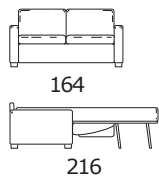

Art. 8496 2-Sitzer-Bettsofa 164 Stoffbedarf / Fabric required
Sofa 164 2Seater bed h.140 cm: 8,80 m
164 x 92/216 x h. 83 cm
Federkernmatratze / Spring mattress: 115 x 197 x h.15/16 cm