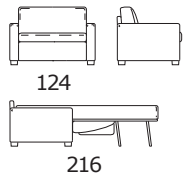

BETTSOFA / SOFA BED

STANDARDVERSION / STANDARD VERSION:

1. Holzfuß, wenghéfarben. 2. Sitzkissen in "POLIDAC". 3. Rückenkissen in "POLIDAC". 4. Matratze, 15/16 cm hoch.
 1. Foot in wenge stained wood. 2. Seat cushions in "POLIDAC". 3. Back cushions in "POLIDAC". 4. Mattress height cm. 15/16

ACHTUNG! Die Maßangaben aller Produkte sind unbedingt als circa-Maße anzusehen und können etwas variieren, da es sich um sagomatische Polstermöbel (-elemente) handelt.
 ATTENTION! The dimensions are purely indicative as they refer to upholstered and shaped elements.

Art. 8495 Sessel 124 mit Betteinbau Stoffbedarf / Fabric required
 Armchair 124 bed h.140 cm: 7,70 m
 124 x 92/216 x h. 83 cm
 Federkernmatratze / Spring mattress: 75 x 197 x h.15/16 cm

Art. 8497 3-Sitzer-Bettsofa, Klein 189 Stoffbedarf / Fabric required
 Sofa 189 3Seater compact bed h.140 cm: 9,30 m
 189 x 92/216 x h. 83 cm
 Federkernmatratze / Spring mattress: 140 x 197 x h.15/16 cm