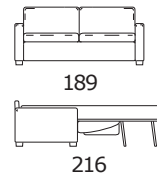

ACHTUNG! Die Maßangaben aller Produkte sind unbedingt als circa-Maße anzusehen und können etwas variieren, da es sich um sagomatische Polstermöbel (-elemente) handelt.
 ATTENTION! The dimensions are purely indicative as they refer to upholstered and shaped elements.

STANDARDFUSS / STANDARD FOOT
 Holzfuß, wenghéfarben.
 Foot in wenge stained wood.

EXTRAS / OPTIONAL EXTRA:

- A. "COMFORT"-Matratze, 15/16 cm hoch.
 COMFORT mattress height in cm 15/16.
 B. Holzfuß, kirschfarben, roh oder Buche naturfarben.
 Foot in cherry stained wood, beech stained, untreated wood.

Art. 8495 Sessel 124 mit Betteinbau Stoffbedarf / Fabric required
 Armchair 124 bed h.140 cm: 7,70 m
 124 x 92/216 x h. 83 cm
 Federkernmatratze / Spring mattress: 75 x 197 x h.15/16 cm

Art. 8497 3-Sitzer-Bettsofa, Klein 189 Stoffbedarf / Fabric required
 Sofa 189 3Seater compact bed h.140 cm: 9,30 m
 189 x 92/216 x h. 83 cm
 Federkernmatratze / Spring mattress: 140 x 197 x h.15/16 cm