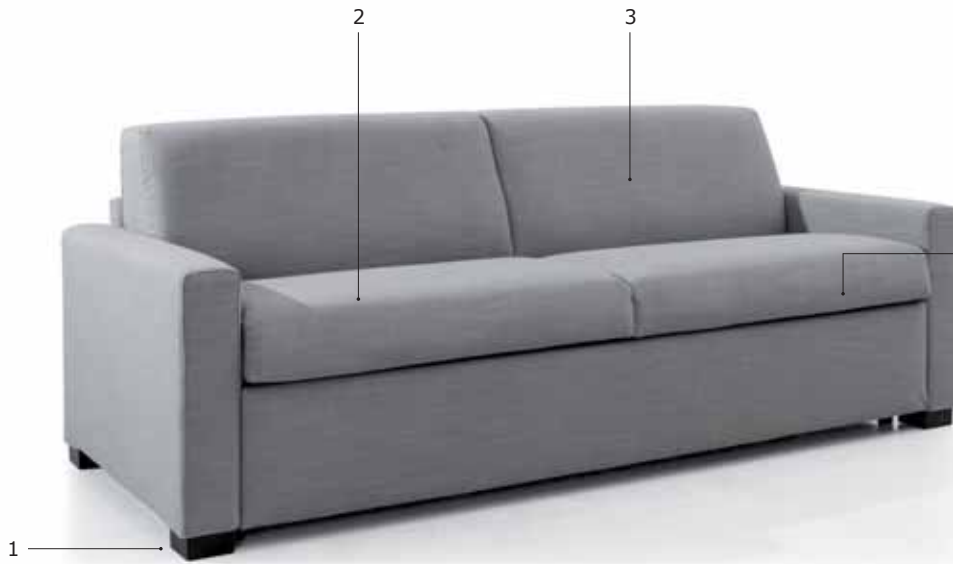

BETTSOFA / SOFA BED

STANDARDVERSION / STANDARD VERSION:

1. Holzfuß, wenghéfarben. 2. Sitzkissen in "POLIDAC". 3. Rückenkissen in "POLIDAC". 4. Matratze, 15/16 cm hoch.
 1. Foot in wenge stained wood. 2. Seat cushions in "POLIDAC". 3. Back cushions in "POLIDAC". 4. Mattress height cm. 15/16

ACHTUNG! Die Maßangaben aller Produkte sind unbedingt als circa-Maße anzusehen und können etwas variieren, da es sich um sagomatische Polstermöbel (-elemente) handelt.
 ATTENTION! The dimensions are purely indicative as they refer to upholstered and shaped elements.

Art. 8495 Sessel 124 mit Betteinbau Stoffbedarf / Fabric required
 Armchair 124 bed h.140 cm: 7,70 m
 124 x 92/216 x h. 83 cm
 Federkernmatratze / Spring mattress: 75 x 197 x h.15/16 cm

Art. 8497 3-Sitzer-Bettsofa, Klein 189 Stoffbedarf / Fabric required
 Sofa 189 3Seater compact bed h.140 cm: 9,30 m
 189 x 92/216 x h. 83 cm
 Federkernmatratze / Spring mattress: 140 x 197 x h.15/16 cm