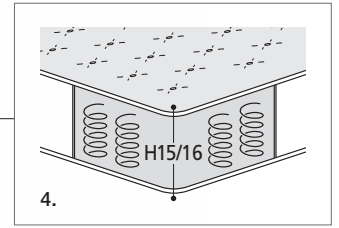

BETTSOFA / SOFA BED

STANDARDVERSION / STANDARD VERSION:

1. Holzfuß, wenghéfarben. 2. Sitzkissen in "POLIDAC". 3. Rückenkissen in "POLIDAC". 4. Matratze, 15/16 cm hoch.
 1. Foot in wenge stained wood. 2. Seat cushions in "POLIDAC". 3. Back cushions in "POLIDAC". 4. Mattress height cm. 15/16

ACHTUNG! Die Maßangaben aller Produkte sind unbedingt als circa-Maße anzusehen und können etwas variieren, da es sich um sagomatische Polstermöbel (-elemente) handelt.
ATTENTION! The dimensions are purely indicative as they refer to upholstered and shaped elements.