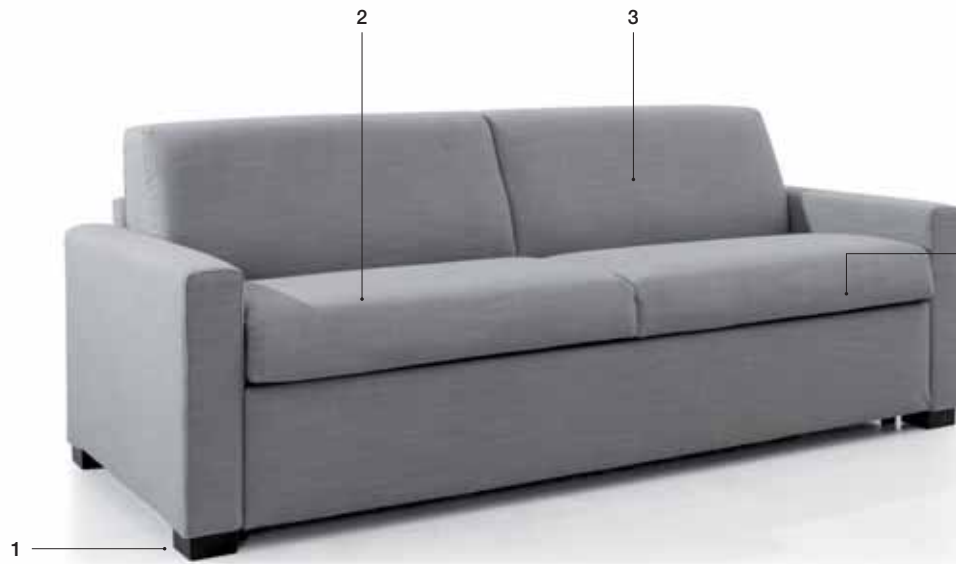

BETTSOFA / SOFA BED

STANDARDVERSION / STANDARD VERSION:

1. Holzfuß, wenghéfarben. 2. Sitzkissen in "POLIDAC". 3. Rückenkissen in "POLIDAC". 4. Matratze, 15/16 cm hoch.
 1. Foot in wenge stained wood. 2. Seat cushions in "POLIDAC". 3. Back cushions in "POLIDAC". 4. Mattress height cm. 15/16

ACHTUNG! Die Maßangaben aller Produkte sind unbedingt als circa-Maße anzusehen und können etwas variieren, da es sich um sagomatische Polstermöbel (-elemente) handelt.
ATTENTION! The dimensions are purely indicative as they refer to upholstered and shaped elements.