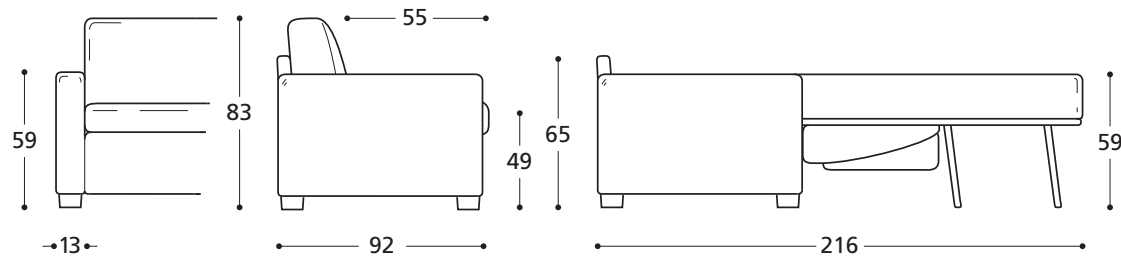

BETTSOFA / SOFA BED

STANDARDVERSION / STANDARD VERSION:

1. Holzfuß, wenghéfarben. 2. Sitzkissen in "POLIDAC". 3. Rückenkissen in "POLIDAC". 4. Matratze, 15/16 cm hoch.
 1. Foot in wenge stained wood. 2. Seat cushions in "POLIDAC". 3. Back cushions in "POLIDAC". 4. Mattress height cm. 15/16

ACHTUNG! Die Maßangaben aller Produkte sind unbedingt als circa-Maße anzusehen und können etwas variieren, da es sich um sagomatische Polstermöbel (-elemente) handelt.
ATTENTION! The dimensions are purely indicative as they refer to upholstered and shaped elements.