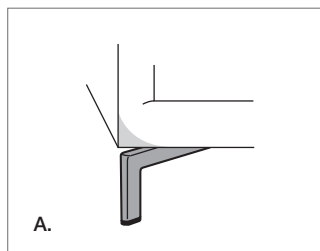

**VERSIONE STANDARD / VERSION STANDARD:**

1. Piede in metallo cromato. 2. Cuscini seduta in "POLIPIUMA SLIM". 3. Cuscini schienale in "MOLLA PIUMA".  
 1. Pied métallique chromé. 2. Coussins assise en "POLIPIUMA SLIM". 3. Coussins dos en "MOLLA PIUMA".

**ATTENZIONE!** Le misure sono assolutamente indicative perchè riferite ad elementi imbottiti e sagomati.  
**ATTENTION!** Les mesures sont absolument indicatives car elles désignent des éléments rembourrés et façonnés.

# SWING 92 programma / programme

**Art. 2120** 77 X 78 X h. 88 cm

**Art. 2115** 107 X 133 X h. 88 cm

**Art. 2114** 92 X 204 X h. 88 cm

**Art. 2119** 92 X 92 X h. 88 cm

**Art. 2113** 94 X 173 X h. 88 cm

**Art. 2112** 92 X 92 X h. 88 cm

**Art. 2109** 191 X 92 X h. 88 cm

**Art. 2104** 222 X 92 X h. 88 cm

**Art. 2110** 211 X 92 X h. 88 cm

**Art. 2118** 92 X 92 X h. 45 cm

**Art. 2105** 242 X 92 X h. 88 cm

**Art. 2111** 231 X 92 X h. 88 cm

**Art. 2117** 66 X 92 X h. 45 cm