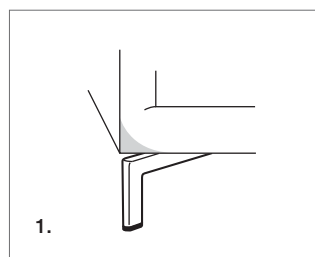

**VERSIONE STANDARD / VERSION STANDARD:**

1. Piede in metallo cromato. 2. Cuscini seduta in "POLIPIUMA SLIM". 3. Cuscini schienale in "MOLLA PIUMA".  
 1. Pied métallique chromé. 2. Coussins assise en "POLIPIUMA SLIM". 3. Coussins dos en "MOLLA PIUMA".

**ATTENZIONE!** Le misure sono assolutamente indicative perchè riferite ad elementi imbottiti e sagomati.  
**ATTENTION!** Les mesures sont absolument indicatives car elles désignent des éléments rembourrés et façonnés.

# SWING 92 programma / programme

**Art. 2120** 77 X 78 X h. 88 cm

**Art. 2115** 107 X 133 X h. 88 cm

**Art. 2114** 92 X 204 X h. 88 cm

**Art. 2119** 92 X 92 X h. 88 cm

**Art. 2113** 94 X 173 X h. 88 cm

**Art. 2112** 92 X 92 X h. 88 cm

**Art. 2109** 191 X 92 X h. 88 cm

**Art. 2104** 222 X 92 X h. 88 cm

**Art. 2110** 211 X 92 X h. 88 cm

**Art. 2118** 92 X 92 X h. 45 cm

**Art. 2105** 242 X 92 X h. 88 cm

**Art. 2111** 231 X 92 X h. 88 cm

**Art. 2117** 66 X 92 X h. 45 cm