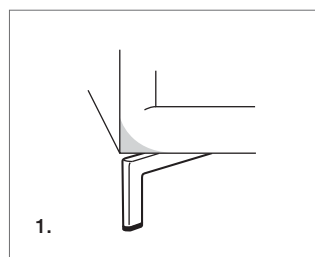

STANDARDVERSION / STANDARD VERSION:

1. Verchromter Metallfuß. 2. Sitzkissen in "POLIPIUMA SLIM". 3. Rückenkissen in "MOLLA PIUMA".
 1. Chrome-plated metal foot. 2. Seat cushions in "POLIPIUMA SLIM". 3. Back cushions in "MOLLA PIUMA".

ACHTUNG! Die Maßangaben aller Produkte sind unbedingt als circa-Maße anzusehen und können etwas variieren, da es sich um sagomatische Polstermöbel (-elemente) handelt.
ATTENTION! The dimensions are purely indicative as they refer to upholstered and shaped elements.

Art. 2120 77 X 78 X h. 88 cm

Art. 2115 107 X 133 X h. 88 cm

Art. 2114 92 X 204 X h. 88 cm

Art. 2119 92 X 92 X h. 88 cm

Art. 2113 94 X 173 X h. 88 cm

Art. 2112 92 X 92 X h. 88 cm

Art. 2100 142 X 92 X h. 88 cm

Art. 2104 222 X 92 X h. 88 cm

Art. 2110 211 X 92 X h. 88 cm

Art. 2118 92 X 92 X h. 45 cm

Art. 2105 242 X 92 X h. 88 cm

Art. 2111 231 X 92 X h. 88 cm

Art. 2117 66 X 92 X h. 45 cm

Art. 0142 50 X 27 X h. 6/12 cm