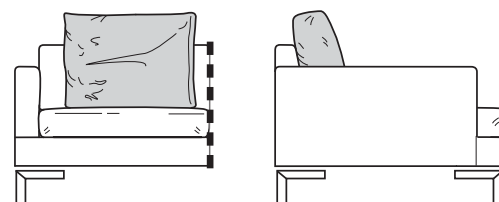

DIVANO / CANAPÉ

VERSIONE STANDARD / VERSION STANDARD:

1. Piede in metallo cromato. 2. Cuscini seduta in "POLIPIUMA SLIM". 3. Cuscini schienale in "MOLLA PIUMA".
 1. Pied métallique chromé. 2. Coussins assise en "POLIPIUMA SLIM". 3. Coussins dos en "MOLLA PIUMA".

**CON CUSCINO SCHIENALE RIDOTTO
 AVEC COUSSIN DE DOSSIER RÉDUIT**

ATTENZIONE! Le misure sono assolutamente indicative perchè riferite ad elementi imbottiti e sagomati.
ATTENTION! Les mesures sont absolument indicatives car elles désignent des éléments rembourrés et façonnés.