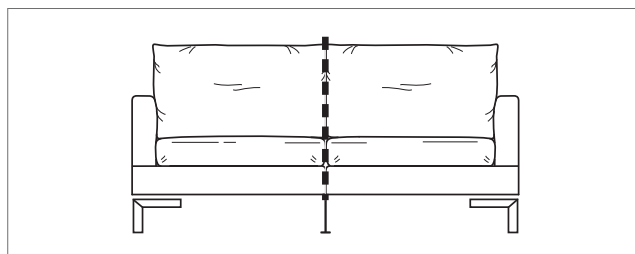

DIVANO / CANAPÉ

VERSIONE STANDARD / VERSION STANDARD:

1. Piede in metallo cromato. 2. Cuscini seduta in "POLIPIUMA SLIM". 3. Cuscini schienale in "MOLLA PIUMA".
 1. Pied métallique chromé. 2. Coussins assise en "POLIPIUMA SLIM". 3. Coussins dos en "MOLLA PIUMA".

**CON CUSCINO SCHIENALE RIDOTTO
 AVEC COUSSIN DE DOSSIER RÉDUIT**

ATTENZIONE! Le misure sono assolutamente indicative perchè riferite ad elementi imbottiti e sagomati.
ATTENTION! Les mesures sont absolument indicatives car elles désignent des éléments rembourrés et façonnés.