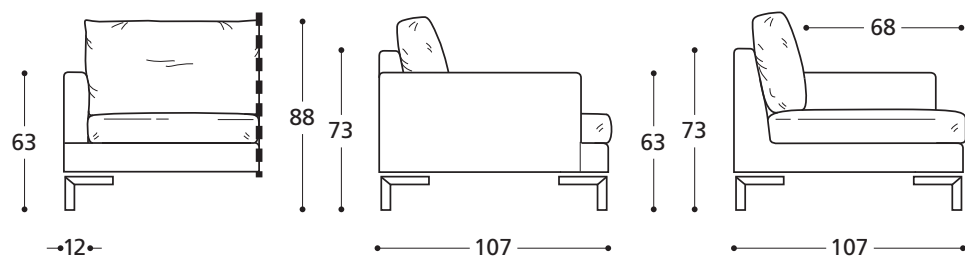

DIVANO / CANAPÉ

VERSIONE STANDARD / VERSION STANDARD:

1. Piede in metallo cromato. 2. Cuscini seduta in "POLIPIUMA SLIM". 3. Cuscini schienale in "MOLLA PIUMA".
 1. Pied métallique chromé. 2. Coussins assise en "POLIPIUMA SLIM". 3. Coussins dos en "MOLLA PIUMA".

**CON CUSCINO SCHIENALE RIDOTTO
 AVEC COUSSIN DE DOSSIER RÉDUIT**

ATTENZIONE! Le misure sono assolutamente indicative perchè riferite ad elementi imbottiti e sagomati.
ATTENTION! Les mesures sont absolument indicatives car elles désignent des éléments rembourrés et façonnés.