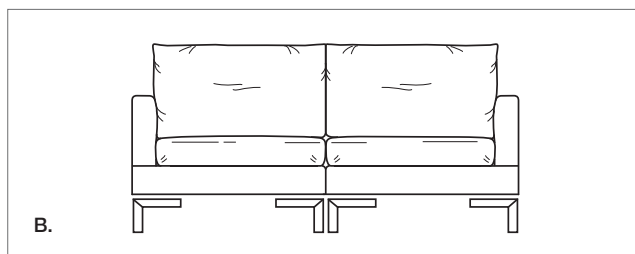

**VERSIONE OPTIONAL:
ELEMENTI CON 4 PIEDI**
Gli elementi con 4 piedi si uniscono con un sistema rapido di aggancio/sgancio.
**VERSION EN OPTION:
ÉLÉMENTS AVEC 4 PIEDS**
Les éléments à 4 pieds sont reliés par un système d'accrochage/déaccrochage rapide.