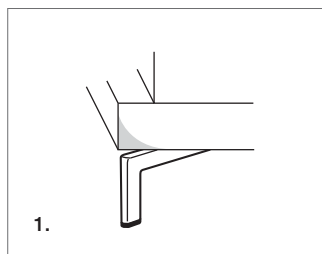

DIVANO / CANAPÉ

VERSIONE STANDARD / VERSION STANDARD:

1. Piede in metallo cromato. 2. Cuscini seduta in "POLIPIUMA SLIM". 3. Cuscini schienale in "MOLLA PIUMA".
 1. Pied métallique chromé. 2. Coussins assise en "POLIPIUMA SLIM". 3. Coussins dos en "MOLLA PIUMA".

**CON CUSCINO SCHIENALE RIDOTTO
 AVEC COUSSIN DE DOSSIER RÉDUIT**

ATTENZIONE! Le misure sono assolutamente indicative perchè riferite ad elementi imbottiti e sagomati.
ATTENTION! Les mesures sont absolument indicatives car elles désignent des éléments rembourrés et façonnés.

PIEDE STANDARD / PIED STANDARD
 Piede in metallo cromato
 Pied métallique chromé.

**VERSIONE STANDARD:
 ELEMENTI SOSPESI**
 Gli elementi sospesi (identificati dal tratteggio) si uniscono con un piede di giunzione invisibile da avvitare.
**VERSION STANDARD:
 ÉLÉMENTS SUSPENDUS**
 Les éléments suspendus (identifiés par les hachures) sont réunis par un pied de joint invisible à visser.