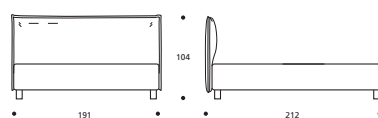

Art. 7944 191 X 212 X h. 104 cm

STEVE 30.7