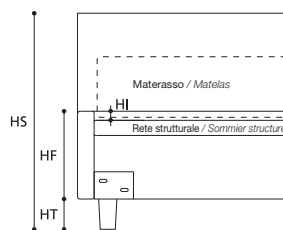

TABELLA ALTEZZE / TABLEAU DES HAUTEURS

HT	cm. 10
HF	cm. 30
HI	cm. 3
HS	cm. 104

STEVE 30.7

VERSIONE STANDARD / VERSION STANDARD

1. Rete ortopedica con doghe di legno. 2. Testata e fasce perimetrali imbottite in "POLIDAC". 3. Piede in legno tinta wengè h.10 cm.
1. Sommier orthopédique avec lattes de bois. 2. Tête et bandes rembourrées en "POLIDAC". 3. Pied en bois teinté wengé, h.10 cm.

OPTIONAL / OPTIONS:

- A. Letto su Misura / Lit sur Mesure.
- B. Art. 7950/7949/7948
  Letto con rete divisa / Lit avec sommier divisé.