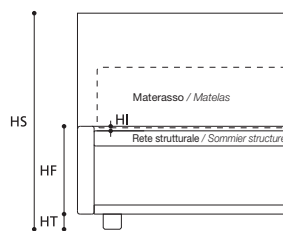

TABELLA ALTEZZE / TABLEAU DES HAUTEURS

HT	cm. 5
HF	cm. 29
HI	cm. 1,5
HS	cm. 100

OPTIONAL / OPTIONS:

"Letto su Misura" non disponibile / Lit "sur Mesure" non disponible.

STEVE 30.3

VERSIONE STANDARD / VERSION STANDARD

1. Rete ortopedica con doghe di legno. 2. Testata e fasce perimetrali imbottite in "POLIDAC". 3. Piede in legno tinta wengè h.10 cm.
1. Sommier orthopédique avec lattes de bois. 2. Tête et bandes rembourrées en "POLIDAC". 3. Pied en bois teinté wengé, h.10 cm.

OPTIONAL / OPTIONS:

- A. Letto su Misura / Lit sur Mesure.
- B. Art. 7944/7943/7942
  Letto con rete divisa / Lit avec sommier divisé.