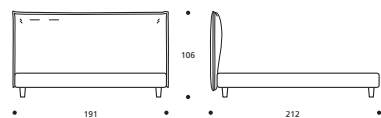

STEVE programma / programme

STEVE 18.3

Art. 7932 191 X 212 X h. 106 cm

STEVE Cargo