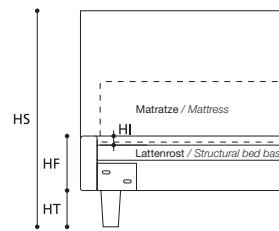

EXTRAS / OPTIONAL EXTRA:

- A. Bett in Sondermaß / Tailor-made bed.
- B. Art. 7932/7931/7930
Bett mit geteiltem Lattenrost / Bed with divided bed base.
- C. Bett mit Lattenrost für Matratze 190 cm / Bed with base for 190 cm. mattress.
- D. Fuß aus poliertem Metall, 13 cm hoch / Polished metal foot, h. cm. 13.

TABELLE HÖHENMAßE / TABLE HEIGHTS

HT	cm. 12
HF	cm. 18
HI	cm. 3
HS	cm. 106

EXTRAS / OPTIONAL EXTRA

ACHTUNG! Die angegebenen Höhenmaße beziehen sich auf die Standardversion mit 12-cm-hohem Fuß.
ATTENTION! The heights shown above refer to the standard foot version H. 12 cm.

Die angegebenen Höhenmaße variieren mit der unterschiedlichen Höhe des Fußes (siehe auch Tabelle).
Bed heights vary according to foot height (see table).

STEVE Cargo

STANDARDVERSION / STANDARD VERSION:

1. Orthopädischer Lattenrost. 2. Kopfteil und Rahmen sind mit "POLIDAC" gepolstert.
 3. Standardfuß aus schwarzem ABS, 5 cm hoch.
1. Orthopaedic slatted wood bed base. 2. Headboard and perimeter strip padded with "POLIDAC". 3. Standard height of black ABS feet 5 cm.

TABELLE HÖHENMAßE / TABLE HEIGHTS

HT	cm. 5
HF	cm. 29
HI	cm. 1,5
HS	cm. 100

EXTRAS / OPTIONAL EXTRA

ACHTUNG! Die angegebenen Höhenmaße beziehen sich auf die Standardversion mit 5-cm-hohem Fuß.
ATTENTION! The heights shown above refer to the standard foot version H. 5 cm.