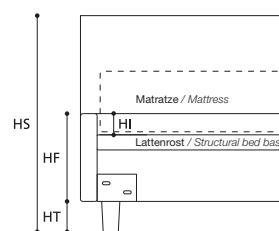

EXTRAS / OPTIONAL EXTRA:

- A. Bett in Sondermaß / Tailor-made bed.
- B. Art. 7950/7949/7948
Bett mit geteiltem Lattenrost / Bed with divided bed base.

TABELLE HÖHENMAßE / TABLE HEIGHTS

HT	cm. 10
HF	cm. 30
HI	cm. 7
HS	cm. 104

ACHTUNG! Die angegebenen Höhenmaße beziehen sich auf die Standardversion mit 10-cm-hohem Fuß.
ATTENTION! The heights shown above refer to the standard foot version H. 10 cm.

STEVE programm / program

STEVE 18.3	STEVE Cargo	STEVE 30.3	STEVE 30.7
 <p>Art. 7932 191 X 212 X h. 106 cm</p>	 <p>Art. 7938 191 X 215 X h. 100 cm</p>	 <p>Art. 7944 191 X 212 X h. 104 cm</p>	 <p>Art. 7950 191 X 212 X h. 104 cm</p>
 <p>Art. 7931 171 X 212 X h. 106 cm</p>	 <p>Art. 7937 171 X 215 X h. 100 cm</p>	 <p>Art. 7943 171 X 212 X h. 104 cm</p>	 <p>Art. 7949 171 X 212 X h. 104 cm</p>
 <p>Art. 7930 151 X 212 X h. 106 cm</p>	 <p>Art. 7936 151 X 215 X h. 100 cm</p>	 <p>Art. 7942 151 X 212 X h. 104 cm</p>	 <p>Art. 7948 151 X 212 X h. 104 cm</p>
 <p>Art. 7929 131 X 212 X h. 106 cm</p>	 <p>Art. 7935 131 X 215 X h. 100 cm</p>	 <p>Art. 7941 131 X 212 X h. 104 cm</p>	 <p>Art. 7947 131 X 212 X h. 104 cm</p>
 <p>Art. 7928 101 X 212 X h. 106 cm</p>	 <p>Art. 7934 101 X 215 X h. 100 cm</p>	 <p>Art. 7940 101 X 212 X h. 104 cm</p>	 <p>Art. 7946 101 X 212 X h. 104 cm</p>
 <p>D. h. 13 cm</p>	 <p>E. h. 7 cm</p>		