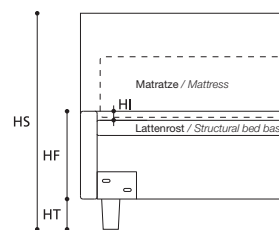

TABELLE HÖHENMAßE / TABLE HEIGHTS

HT	cm. 5
HF	cm. 29
HI	cm. 1,5
HS	cm. 100

EXTRAS / OPTIONAL EXTRA

ACHTUNG! Die angegebenen Höhenmaße beziehen sich auf die Standardversion mit 5-cm-hohem Fuß.
ATTENTION! The heights shown above refer to the standard foot version H. 5 cm.

Die angegebenen Höhenmaße variieren mit der unterschiedlichen Höhe des Fußes (siehe auch Tabelle).
Bed heights vary according to foot height (see table).

STEVE 30.3

STANDARDVERSION / STANDARD VERSION:

1. Orthopädischer Lattenrost. 2. Kopfteil und Rahmen sind mit "POLIDAC" gepolstert.
 3. Standardfuß wengéhéfarben, 10 cm hoch.
1. Orthopaedic slatted wood bed base. 2. Headboard and perimeter strip padded with "POLIDAC". 3. Wenge-stained wooden foot, h. cm. 10.

EXTRAS / OPTIONAL EXTRA:

- A. Bett in Sondermaß / Tailor-made bed.
- B. Art. 7944/7943/7942
Bett mit geteiltem Lattenrost / Bed with divided bed base.

TABELLE HÖHENMAßE / TABLE HEIGHTS

HT	cm. 10
HF	cm. 30
HI	cm. 3
HS	cm. 104

ACHTUNG! Die angegebenen Höhenmaße beziehen sich auf die Standardversion mit 10-cm-hohem Fuß.
ATTENTION! The heights shown above refer to the standard foot version H. 10 cm.

STEVE 30.7

STANDARDVERSION / STANDARD VERSION: