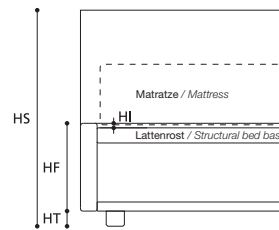

TABELLE HÖHENMAßE / TABLE HEIGHTS

HT	cm. 12
HF	cm. 18
HI	cm. 3
HS	cm. 106

EXTRAS / OPTIONAL EXTRA

ACHTUNG! Die angegebenen Höhenmaße beziehen sich auf die Standardversion mit 12-cm-hohem Fuß.
ATTENTION! The heights shown above refer to the standard foot version H. 12 cm.

Die angegebenen Höhenmaße variieren mit der unterschiedlichen Höhe des Fußes (siehe auch Tabelle).
Bed heights vary according to foot height (see table).

STEVE Cargo

STANDARDVERSION / STANDARD VERSION:

1. Orthopädischer Lattenrost. 2. Kopfteil und Rahmen sind mit "POLIDAC" gepolstert.
 3. Standardfuß aus schwarzem ABS, 5 cm hoch.
1. Orthopaedic slatted wood bed base. 2. Headboard and perimeter strip padded with "POLIDAC". 3. Standard height of black ABS feet 5 cm.

EXTRAS / OPTIONAL EXTRA:

- E. Holzfuß, 7 cm hoch, kirschfarben, wengéhéfarben, Buche natur, roh.
Foot in cherry stained wood, in wenge, in beech, raw wood h. cm. 7.

Bett in Sondermaß nicht möglich / Tailor-made not available.

TABELLE HÖHENMAßE / TABLE HEIGHTS

HT	cm. 5
HF	cm. 29
HI	cm. 1,5
HS	cm. 100

EXTRAS / OPTIONAL EXTRA

ACHTUNG! Die angegebenen Höhenmaße beziehen sich auf die Standardversion mit 5-cm-hohem Fuß.
ATTENTION! The heights shown above refer to the standard foot version H. 5 cm.