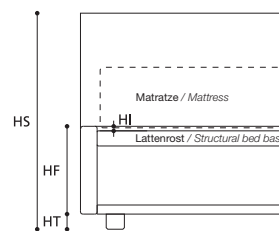

TABELLE HÖHENMAßE / TABLE HEIGHTS

HT	cm. 5
HF	cm. 29
HI	cm. 1,5
HS	cm. 100

EXTRAS / OPTIONAL EXTRA

ACHTUNG! Die angegebenen Höhenmaße beziehen sich auf die Standardversion mit 5-cm-hohem Fuß.
ATTENTION! The heights shown above refer to the standard foot version H. 5 cm.

Die angegebenen Höhenmaße variieren mit der unterschiedlichen Höhe des Fußes (siehe auch Tabelle).
Bed heights vary according to foot height (see table).

STEVE Serie 3

STANDARDVERSION / STANDARD VERSION:

1. Orthopädischer Lattenrost. 2. Kopfteil und Rahmen sind mit "POLIDAC" gepolstert.
  3. Standardfuß wengéhéfarben, 10 cm hoch.
1. Orthopaedic slatted wood bed base. 2. Headboard and perimeter strip padded with "POLIDAC". 3. Wenge-stained wooden foot, h. cm. 10.

EXTRAS / OPTIONAL EXTRA:

- A. Bett in Sondermaß / Tailor-made bed.
- B. Art. 7944/7943/7942
  Bett mit geteiltem Lattenrost / Bed with divided bed base.