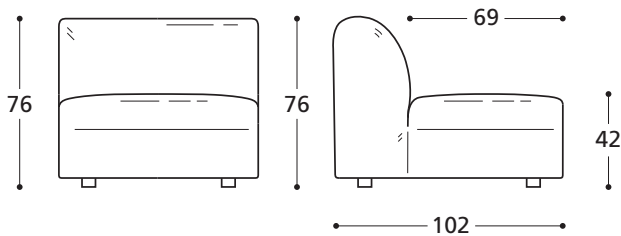

STANDARDVERSION / STANDARD VERSION:

1. Nicht sichtbarer Fuss aus schwarzem ABS, 4 cm hoch. 2. Polsterung in "POLIACTIVE**".
 1. Invisible foot in black ABS h. 4 cm. 2. Padding in "POLIACTIVE**".

ELEMENT MIT ARMLEHNE - ECKELEMENT / ELEMENT WITH ARM - CORNER

ZENTRALELEMENT / CENTRAL ELEMENT

STANDARDFUSS / STANDARD FOOT

Nicht sichtbarer Fuss aus schwarzem ABS, 4 cm hoch.
 Invisible foot in black ABS h. 4 cm.

SCHLUSSELEMENT / END - CORNER

ACHTUNG! Die Maßangaben aller Produkte sind unbedingt als circa-Maße anzusehen und können etwas variieren, da es sich um sagomatische Polstermöbel (-elemente) handelt.
ATTENTION! The dimensions are purely indicative as they refer to upholstered and shaped elements.

Art. 2202 102 X 102 X h. 42 cm

Art. 2203 164 X 102 X h. 42 cm

Art. 2204 184 X 102 X h. 42 cm

Art. 2205 204 X 102 X h. 42 cm

Art. 2212 70 x 33 x h. 31 cm

Art. 2213 80 x 33 x h. 31 cm

Art. 2214 90 x 33 x h. 31 cm

Art. 2199 204 X 102 X h. 76 cm

Art. 2200 224 X 102 X h. 76 cm

Art. 2215 40 X 40 X h. 5/13 cm

Art. 2216 50 X 45 X h. 7/16 cm

Art. 2217 60 X 45 X h. 7/16 cm

Art. 2218 45 X 60 X h. 7/16 cm