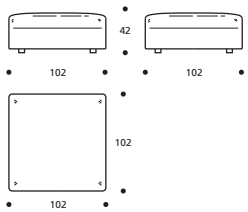

ZENTRALELEMENT / CENTRAL ELEMENT

STANDARDFUSS / STANDARD FOOT

Nicht sichtbarer Fuss aus schwarzem ABS, 4 cm hoch.
 Invisible foot in black ABS h. 4 cm.

SCHLUSSELEMENT / END - CORNER

ACHTUNG! Die Maßangaben aller Produkte sind unbedingt als circa-Maße anzusehen und können etwas variieren, da es sich um sagomatische Polstermöbel (-elemente) handelt.
ATTENTION! The dimensions are purely indicative as they refer to upholstered and shaped elements.

Art. 2202 102 X 102 X h. 42 cm

Art. 2203 164 X 102 X h. 42 cm

Art. 2204 184 X 102 X h. 42 cm

Art. 2205 204 X 102 X h. 42 cm

Art. 2212 70 x 33 x h. 31 cm

Art. 2213 80 x 33 x h. 31 cm

Art. 2214 90 x 33 x h. 31 cm

Art. 2206 102 X 164 X h. 76 cm

Art. 2207 102 X 184 X h. 76 cm

Art. 2208 102 X 204 X h. 76 cm

Art. 2209 122 X 164 X h. 76 cm

Art. 2210 122 X 184 X h. 76 cm

Art. 2211 122 X 204 X h. 76 cm

Art. 2198 184 X 102 X h. 76 cm

Art. 2199 204 X 102 X h. 76 cm

Art. 2200 224 X 102 X h. 76 cm

Art. 2215 40 X 40 X h. 5/13 cm

Art. 2216 50 X 45 X h. 7/16 cm

Art. 2217 60 X 45 X h. 7/16 cm

Art. 2218 45 X 60 X h. 7/16 cm