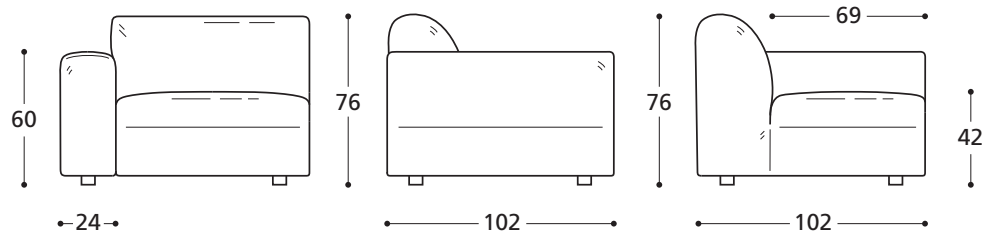

STANDARDVERSION / STANDARD VERSION:

1. Nicht sichtbarer Fuss aus schwarzem ABS, 4 cm hoch. 2. Polsterung in "POLIACTIVE**".
 1. Invisible foot in black ABS h. 4 cm. 2. Padding in "POLIACTIVE**".

ELEMENT MIT ARMLEHNE - ECKELEMENT / ELEMENT WITH ARM - CORNER

ZENTRALELEMENT / CENTRAL ELEMENT

STANDARDFUSS / STANDARD FOOT

Nicht sichtbarer Fuss aus schwarzem ABS, 4 cm hoch.
 Invisible foot in black ABS h. 4 cm.

SCHLUSSELEMENT / END - CORNER

ACHTUNG! Die Maßangaben aller Produkte sind unbedingt als circa-Maße anzusehen und können etwas variieren, da es sich um sagomatische Polstermöbel (-elemente) handelt.
ATTENTION! The dimensions are purely indicative as they refer to upholstered and shaped elements.

Art. 2202 102 X 102 X h. 42 cm

Art. 2203 164 X 102 X h. 42 cm

Art. 2204 184 X 102 X h. 42 cm

Art. 2205 204 X 102 X h. 42 cm

Art. 2212 70 x 33 x h. 31 cm

Art. 2213 80 x 33 x h. 31 cm

Art. 2214 90 x 33 x h. 31 cm

Art. 2206 102 X 164 X h. 76 cm

Art. 2207 102 X 184 X h. 76 cm

Art. 2208 102 X 204 X h. 76 cm

Art. 2209 122 X 164 X h. 76 cm

Art. 2210 122 X 184 X h. 76 cm

Art. 2211 122 X 204 X h. 76 cm

Art. 2198 184 X 102 X h. 76 cm