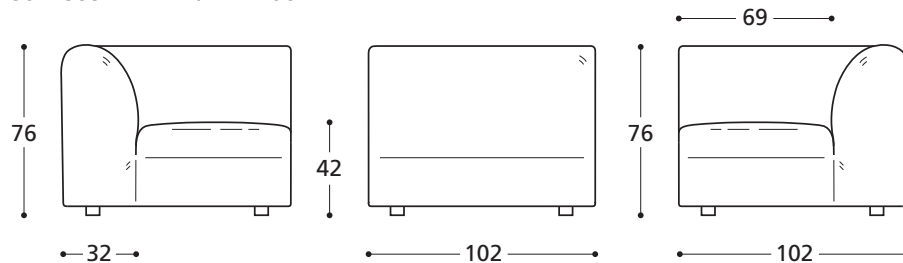

STANDARDVERSION / STANDARD VERSION:

1. Nicht sichtbarer Fuss aus schwarzem ABS, 4 cm hoch. 2. Polsterung in "POLIACTIVE**".
 1. Invisible foot in black ABS h. 4 cm. 2. Padding in "POLIACTIVE**".

ELEMENT MIT ARMLEHNE - ECKELEMENT / ELEMENT WITH ARM - CORNER

ZENTRALELEMENT / CENTRAL ELEMENT

STANDARDFUSS / STANDARD FOOT

Nicht sichtbarer Fuss aus schwarzem ABS, 4 cm hoch.
 Invisible foot in black ABS h. 4 cm.

SCHLUSSELEMENT / END - CORNER

ACHTUNG! Die Maßangaben aller Produkte sind unbedingt als circa-Maße anzusehen und können etwas variieren, da es sich um sagomatische Polstermöbel (-elemente) handelt.
ATTENTION! The dimensions are purely indicative as they refer to upholstered and shaped elements.

Art. 2202 102 X 102 X h. 42 cm

Art. 2203 164 X 102 X h. 42 cm

Art. 2204 184 X 102 X h. 42 cm

Art. 2205 204 X 102 X h. 42 cm

Art. 2212 70 x 33 x h. 31 cm

Art. 2213 80 x 33 x h. 31 cm

Art. 2214 90 x 33 x h. 31 cm

Art. 2199 204 X 102 X h. 76 cm

Art. 2200 224 X 102 X h. 76 cm

Art. 2215 40 X 40 X h. 5/13 cm

Art. 2216 50 X 45 X h. 7/16 cm

Art. 2217 60 X 45 X h. 7/16 cm

Art. 2218 45 X 60 X h. 7/16 cm