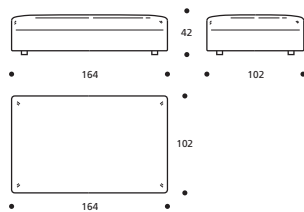

ZENTRALELEMENT / CENTRAL ELEMENT

STANDARDFUSS / STANDARD FOOT

Nicht sichtbarer Fuss aus schwarzem ABS, 4 cm hoch.
 Invisible foot in black ABS h. 4 cm.

SCHLUSSELEMENT / END - CORNER

ACHTUNG! Die Maßangaben aller Produkte sind unbedingt als circa-Maße anzusehen und können etwas variieren, da es sich um sagomatische Polstermöbel (-elemente) handelt.
ATTENTION! The dimensions are purely indicative as they refer to upholstered and shaped elements.

Art. 2202 102 X 102 X h. 42 cm

Art. 2203 164 X 102 X h. 42 cm

Art. 2204 184 X 102 X h. 42 cm

Art. 2205 204 X 102 X h. 42 cm

Art. 2212 70 x 33 x h. 31 cm

Art. 2213 80 x 33 x h. 31 cm

Art. 2214 90 x 33 x h. 31 cm

Art. 2206 102 X 164 X h. 76 cm

Art. 2207 102 X 184 X h. 76 cm

Art. 2208 102 X 204 X h. 76 cm

Art. 2209 122 X 164 X h. 76 cm

Art. 2210 122 X 184 X h. 76 cm

Art. 2211 122 X 204 X h. 76 cm

Art. 2198 184 X 102 X h. 76 cm

Art. 2199 204 X 102 X h. 76 cm

Art. 2200 224 X 102 X h. 76 cm

Art. 2215 40 X 40 X h. 5/13 cm

Art. 2216 50 X 45 X h. 7/16 cm

Art. 2217 60 X 45 X h. 7/16 cm

Art. 2218 45 X 60 X h. 7/16 cm