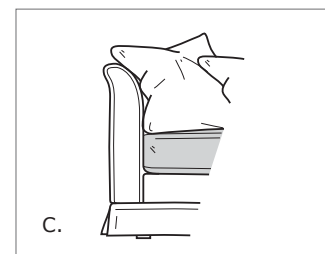

ATTENZIONE! Le misure sono assolutamente indicative perché riferite ad elementi imbottiti e sagomati.
ATTENTION! Les mesures sont absolument indicatives car elles désignent des éléments rembourrés et façonnés.

OPTIONAL / OPTIONS:

- A. Materasso "COMFORT" alto cm.10
  Matelas "COMFORT" H.10 cm.
- B. Cordonatura in tessuto diverso.
  Cordage en tissu différent.
- C. Fodera bicolore.
  Doublure bicolore.