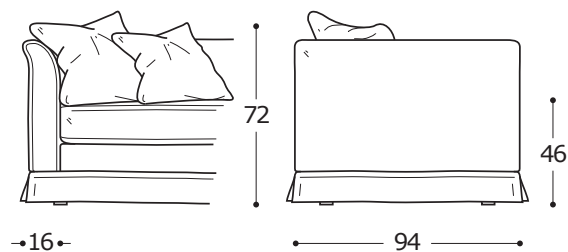

SANTIAGO Elementi fissi / Canapés fixes

VERSIONE STANDARD / VERSION STANDARD:

1. Piede in legno. 2. Cuscini seduta in "POLIDAC". 3. Cuscinetti in "MOLLA PIUMA".
1. Pied en bois. 2. Coussins assise en "POLIDAC". 3. Coussins en "MOLLA PIUMA".