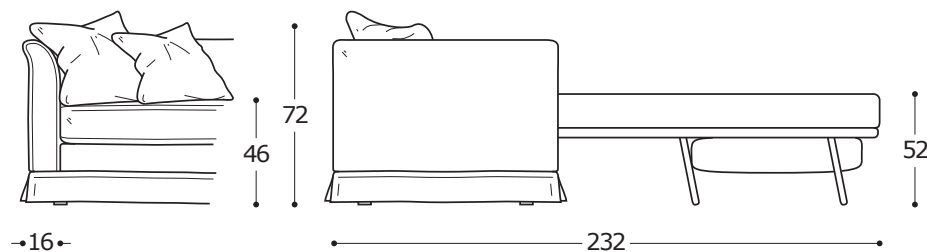

## SANTIAGO Divaniletto / Canapés-lit

VERSIONE STANDARD / VERSION STANDARD:

1. Piede in legno. 2. Cuscini seduta in "POLIDAC". 3. Cuscinetti in "MOLLA PIUMA". 4. Materasso a molle H.13 cm.  
 1. Pied en bois. 2. Coussins assise en "POLIDAC". 3. Petits coussins en "MOLLA PIUMA". 4. Matelas à ressorts H.13 cm.

Art. 9541

Divano 163 2Posti letto, 1 cuscino 45 - 2 cuscini 50  
Canapé 163 2Places lit, 1 coussin 45 - 2 coussins 50  
163 x 94/232 x h. 72 cm  
Materasso a molle / *Matelas à ressorts: 115 x 192 x h.13 cm*