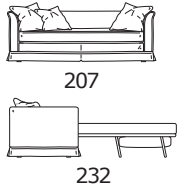

Art. 9543 3-Sitzer-Bettsofa 207 1 Kissen 45 – 2 Kissen 50 Stoffbedarf / Fabric required
Sofa 207 3Seater bed 1 cushion 45 – 2 cushions 50 h.140 cm: 14,00 m
207 x 94/232 x h. 72 cm
Federkernmatratze / Spring mattress: 160 x 192 x h.13 cm

Art. 0118 Kordelkissen 45x45 Stoffbedarf / Fabric required
Piped cushion 45x45 h.140 cm: 0,70 m
45/48 x 45/48 x h.1/15 cm