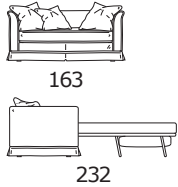

SANTIAGO Schlafsofas / Sofa beds

STANDARDVERSION / STANDARD VERSION:
Holzfuß. Sitzkissen in "POLIDAC".
Kissen in "MOLLA PIUMA". Federkernmatratze H.13 cm.
Foot in wood. Seat cushions in "POLIDAC".
Cushions in "MOLLA PIUMA". Spring mattress H.13 cm.

EXTRAS / OPTIONAL EXTRA:

- A. "COMFORT"-Matratze, 10 cm hoch / COMFORT mattress height in cm 10.
- B. Keder auch andersfarbig möglich / Piped trim in a fabric different to the cover.
- C. Fertigung in zwei-/mehrfarbiger Ausführung / Two-tone cover.

Art. 9541 2-Sitzer-Bettsofa 163 1 Kissen 45 – 2 Kissen 50 Stoffbedarf / Fabric required
Sofa 163 2Seater bed 1 cushion 45 – 2 cushions 50 h.140 cm: 12,50 m
163 x 94/232 x h. 72 cm
Federkernmatratze / Spring mattress: 115 x 192 x h.13 cm