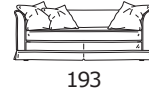

Art. 9539 3-Sitzer, klein 193 1 Kissen 45 – 2 Kissen 50 Stoffbedarf / Fabric required
Sofa 193 3Seater compact 1 cushion 45 – 2 cushions 50 h.140 cm: 13,80 m
193 x 94 x h. 72 cm