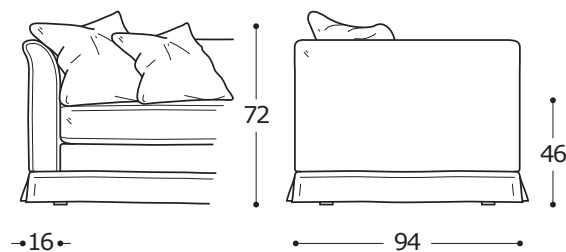

SANTIAGO Zustellsofas / Fixed elements

STANDARDVERSION / STANDARD VERSION:

1. Holzfuß. 2. Sitzkissen in "POLIDAC". 3. Kissen in "MOLLA PIUMA".
  1. Foot in wood. 2. Back cushions in "POLIDAC". 3. Cushions in "MOLLA PIUMA".