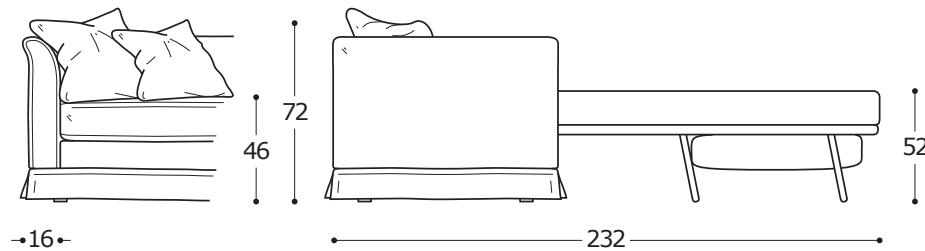

SANTIAGO Schlafsofas / Sofa beds

STANDARDVERSION / STANDARD VERSION:

1. Holzfuß. 2. Sitzkissen in "POLIDAC". 3. Kissen in "MOLLA PIUMA". 4. Federkernmatratze H.13 cm.
 1. Foot in wood. 2. Seat cushions in "POLIDAC". 3. Cushions in "MOLLA PIUMA". 4. Spring mattress H.13 cm.

ACHTUNG! Die Maßangaben aller Produkte sind unbedingt als circa-Maße anzusehen und können etwas variieren, da es sich um sagomatische Polstermöbel (-elemente) handelt.
 ATTENTION! The dimensions are purely indicative as they refer to upholstered and shaped elements.