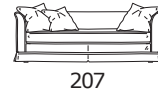

Art. 9539 3-Sitzer, klein 193 1 Kissen 45 – 2 Kissen 50 Stoffbedarf / Fabric required
 Sofa 193 3Seater compact 1 cushion 45 – 2 cushions 50 h.140 cm: 13,80 m
 193 x 94 x h. 72 cm

Art. 9540 3-Sitzer 207 1 Kissen 45 – 2 Kissen 50 Stoffbedarf / Fabric required
 Sofa 207 3Seater 1 cushion 45 – 2 cushions 50 h.140 cm: 14,30 m
 207 x 94 x h. 72 cm