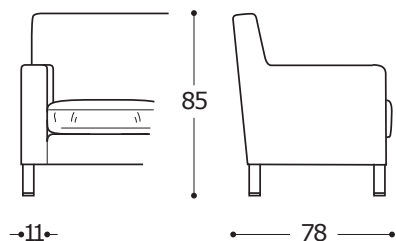

DIVANO / CANAPÉ

VERSIONE STANDARD / VERSION STANDARD:

1. Piede in metallo lucido. 2. Cuscini seduta in "POLIDAC".  
 1. Pied en métal poli. 2. Coussins assise en "POLIDAC".

PIEDE STANDARD / PIED STANDARD  
 Piede in metallo lucido.  
 Pied en métal poli.

ATTENZIONE! Le misure sono assolutamente indicative perchè riferite ad elementi imbottiti e sagomati.  
 ATTENTION! Les mesures sont absolument indicatives car elles désignent des éléments rembourrés et façonnés.

OPTIONAL / OPTIONS:

A. Cuscini seduta versione "ALTA DENSITÀ" / Coussins assise en "HAUTE DENSITÉ".  
 B. Piede in legno tinta wengè, ciliegio, faggio.  
 Pied en bois teinté wengé, merisier, hêtre.

Art. 0904 Poltrona 74  
 Fauteuil 74  
 74 x 78 x h. 85 cm  
 Tessuto / Tissu  
 h.140 cm: 4,50 m

74

Art. 0906 Divano 175 3Posti  
 Canapé 175 3Places  
 175 x 78 x h. 85 cm  
 Tessuto / Tissu  
 h.140 cm: 7,80 m

175

Art. 0905 Divano 125 2Posti ridotto  
 Canapé 125 2Places réduit  
 125 x 78 x h. 85 cm  
 Tessuto / Tissu  
 h.140 cm: 6,50 m