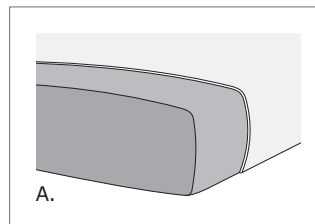

DIVANO / CANAPÉ

VERSIONE STANDARD / VERSION STANDARD:

1. Piede in metallo lucido. 2. Cuscini seduta in "POLIDAC".  
 1. Pied en métal poli. 2. Coussins assise en "POLIDAC".

PIEDE STANDARD / PIED STANDARD  
 Piede in metallo lucido.  
 Pied en métal poli.

ATTENZIONE! Le misure sono assolutamente indicative perchè riferite ad elementi imbottiti e sagomati.  
 ATTENTION! Les mesures sont absolument indicatives car elles désignent des éléments rembourrés et façonnés.

OPTIONAL / OPTIONS:

A. Cuscini seduta versione "ALTA DENSITÀ" / Coussins assise en "HAUTE DENSITÉ".  
 B. Piede in legno tinta wengè, ciliegio, faggio.  
 Pied en bois teinté wengé, merisier, hêtre.

Art. 0904 Poltrona 74  
 Fauteuil 74  
 74 x 78 x h. 85 cm  
 Tessuto / Tissu  
 h.140 cm: 4,50 m

74

Art. 0906 Divano 175 3Posti  
 Canapé 175 3Places  
 175 x 78 x h. 85 cm  
 Tessuto / Tissu  
 h.140 cm: 7,80 m

175

Art. 0905 Divano 125 2Posti ridotto  
 Canapé 125 2Places réduit  
 125 x 78 x h. 85 cm  
 Tessuto / Tissu  
 h.140 cm: 6,50 m