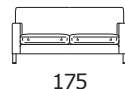

OPTIONAL / OPTIONS:

A. Cuscini seduta versione "ALTA DENSITÀ" / Coussins assise en "HAUTE DENSITÉ".  
 B. Piede in legno tinta wengè, ciliegio, faggio.  
 Pied en bois teinté wengé, merisier, hêtre.

Art. 0904 Poltrona 74  
 Fauteuil 74  
 74 x 78 x h. 85 cm  
 Tessuto / Tissu  
 h.140 cm: 4,50 m

74

Art. 0906 Divano 175 3Posti  
 Canapé 175 3Places  
 175 x 78 x h. 85 cm  
 Tessuto / Tissu  
 h.140 cm: 7,80 m

175

Art. 0905 Divano 125 2Posti ridotto  
 Canapé 125 2Places réduit  
 125 x 78 x h. 85 cm  
 Tessuto / Tissu  
 h.140 cm: 6,50 m