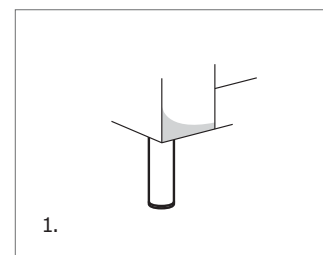

DIVANO / CANAPÉ

VERSIONE STANDARD / VERSION STANDARD:

1. Piede in metallo lucido. 2. Cuscini seduta in "POLIDAC".  
 1. Pied en métal poli. 2. Coussins assise en "POLIDAC".

PIEDE STANDARD / PIED STANDARD  
 Piede in metallo lucido.  
 Pied en métal poli.

ATTENZIONE! Le misure sono assolutamente indicative perchè riferite ad elementi imbottiti e sagomati.  
 ATTENTION! Les mesures sont absolument indicatives car elles désignent des éléments rembourrés et façonnés.

74

Art. 0906 Divano 175 3Posti  
 Canapé 175 3Places  
 175 x 78 x h. 85 cm  
 Tessuto / Tissu  
 h.140 cm: 7,80 m

175

Art. 0905 Divano 125 2Posti ridotto  
 Canapé 125 2Places réduit  
 125 x 78 x h. 85 cm  
 Tessuto / Tissu  
 h.140 cm: 6,50 m