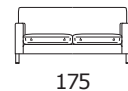

Art. 0904      Sessel 74  
 Armchair 74  
 74 x 78 x h. 85 cm      Stoffbedarf / Fabric required  
 h.140 cm: 4,50 m

Art. 0906      3-Sitzer 175  
 Sofa 175 3Seater  
 175 x 78 x h. 85 cm      Stoffbedarf / Fabric required  
 h.140 cm: 7,80 m

Art. 0905      2-Sitzer, klein 125  
 Sofa 125 2Seater compact  
 125 x 78 x h. 85 cm      Stoffbedarf / Fabric required  
 h.140 cm: 6,50 m

Art. 0907      Hocker 57x57  
 Pouf 57x57  
 57 X 57 X h. 46 cm      Stoffbedarf / Fabric required  
 h.140 cm: 3,10 m