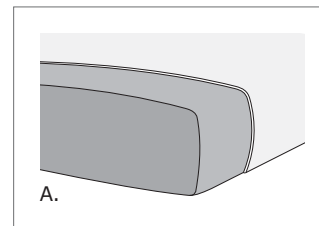

SOFA / SOFA

STANDARDVERSION / STANDARD VERSION:  
 1. Fuß aus poliertem Metall. 2. Sitzkissen in "POLIDAC".  
 1. Polished metal foot. 2. Seat cushions in "POLIDAC".

ACHTUNG! Die Maßangaben aller Produkte sind unbedingt als circa-Maße anzusehen und können etwas variieren, da es sich um sagomatische Polstermöbel (-elemente) handelt.  
 ATTENTION! The dimensions are purely indicative as they refer to upholstered and shaped elements.

Art. 0904      Sessel 74  
 Armchair 74  
 74 x 78 x h. 85 cm      Stoffbedarf / Fabric required  
 h.140 cm: 4,50 m

Art. 0906      3-Sitzer 175  
 Sofa 175 3Seater  
 175 x 78 x h. 85 cm      Stoffbedarf / Fabric required  
 h.140 cm: 7,80 m