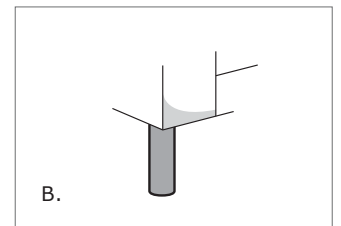

SOFA / SOFA

STANDARDVERSION / STANDARD VERSION:  
 1. Fuß aus poliertem Metall. 2. Sitzkissen in "POLIDAC".  
 1. Polished metal foot. 2. Seat cushions in "POLIDAC".

ACHTUNG! Die Maßangaben aller Produkte sind unbedingt als circa-Maße anzusehen und können etwas variieren, da es sich um sagomatische Polstermöbel (-elemente) handelt.  
 ATTENTION! The dimensions are purely indicative as they refer to upholstered and shaped elements.

Art. 0904      Sessel 74  
 Armchair 74  
 74 x 78 x h. 85 cm      Stoffbedarf / Fabric required  
 h.140 cm: 4,50 m

Art. 0906      3-Sitzer 175  
 Sofa 175 3Seater  
 175 x 78 x h. 85 cm      Stoffbedarf / Fabric required  
 h.140 cm: 7,80 m