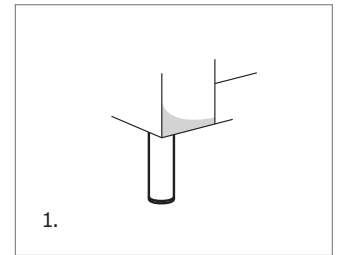

SOFA / SOFA

STANDARDVERSION / STANDARD VERSION:  
 1. Fuß aus poliertem Metall. 2. Sitzkissen in "POLIDAC".  
 1. Polished metal foot. 2. Seat cushions in "POLIDAC".

ACHTUNG! Die Maßangaben aller Produkte sind unbedingt als circa-Maße anzusehen und können etwas variieren, da es sich um sagomatische Polstermöbel (-elemente) handelt.  
 ATTENTION! The dimensions are purely indicative as they refer to upholstered and shaped elements.

Art. 0904      Sessel 74  
 Armchair 74  
 74 x 78 x h. 85 cm      Stoffbedarf / Fabric required  
 h.140 cm: 4,50 m

Art. 0906      3-Sitzer 175  
 Sofa 175 3Seater  
 175 x 78 x h. 85 cm      Stoffbedarf / Fabric required  
 h.140 cm: 7,80 m

Art. 0905      2-Sitzer, klein 125  
 Sofa 125 2Seater compact  
 125 x 78 x h. 85 cm      Stoffbedarf / Fabric required  
 h.140 cm: 6,50 m

Art. 0907      Hocker 57x57  
 Pouf 57x57  
 57 X 57 X h. 46 cm      Stoffbedarf / Fabric required  
 h.140 cm: 3,10 m