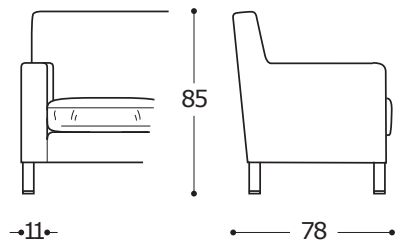

SOFA / SOFA

STANDARDVERSION / STANDARD VERSION:  
 1. Fuß aus poliertem Metall. 2. Sitzkissen in "POLIDAC".  
 1. Polished metal foot. 2. Seat cushions in "POLIDAC".

ACHTUNG! Die Maßangaben aller Produkte sind unbedingt als circa-Maße anzusehen und können etwas variieren, da es sich um sagomatische Polstermöbel (-elemente) handelt.  
 ATTENTION! The dimensions are purely indicative as they refer to upholstered and shaped elements.

Art. 0904      Sessel 74  
 Armchair 74  
 74 x 78 x h. 85 cm      Stoffbedarf / Fabric required  
 h.140 cm: 4,50 m

Art. 0906      3-Sitzer 175  
 Sofa 175 3Seater  
 175 x 78 x h. 85 cm      Stoffbedarf / Fabric required  
 h.140 cm: 7,80 m

Art. 0905      2-Sitzer, klein 125  
 Sofa 125 2Seater compact  
 125 x 78 x h. 85 cm      Stoffbedarf / Fabric required  
 h.140 cm: 6,50 m

Art. 0907      Hocker 57x57  
 Pouf 57x57  
 57 X 57 X h. 46 cm      Stoffbedarf / Fabric required  
 h.140 cm: 3,10 m