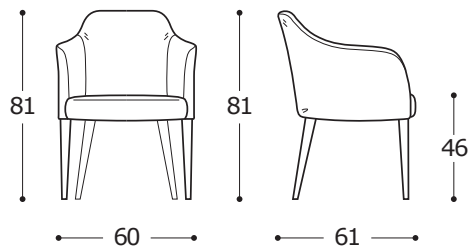

POLTRONCINA / PETIT FAUTEUIL

VERSIONE STANDARD / VERSION STANDARD:

- 1. Piede in legno tinta wengè / Pied en bois teinté wengé.
- 2. Struttura in metallo schiumato. Sfoderabilità totale / Structure en métal moussé. Housse entièrement déhoussable.

ATTENZIONE! Le misure sono assolutamente indicative perchè riferite ad elementi imbottiti e sagomati.
 ATTENTION! Les mesures sont absolument indicatives car elles désignent des éléments rembourrés et façonnés.

Art. 0026

Poltroncina 60
 Petit fauteuil 60
 60 x 61 x h. 81 cm

Tessuto / Tissu
 h.140 cm: 2,80 m