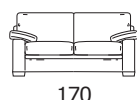

Art. 1551 Divano 170 3Posti ridotto
 Canapé 170 3Places réduit
 170 X 93 X h. 86 cm

Tessuto / Tissu
 h.140 cm: 12,60 m

Art. 1554 Pouff 58x58
 Pouf 58x58
 58 X 58 X h. 42 cm

Tessuto / Tissu
 h.140 cm: 2,20 m