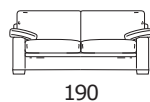

Art. 1551 3-Sitzer, klein 170
 Sofa 170 3Seater compact
 170 X 93 X h. 86 cm

Stoffbedarf / Fabric required
 h.140 cm: 12,60 m

Art. 1554 Hocker 58x58
 Pouf 58x58
 58 X 58 X h. 42 cm

Stoffbedarf / Fabric required
 h.140 cm: 2,20 m

Art. 1552 3-Sitzer 190
 Sofa 190 3Seater
 190 X 93 X h. 86 cm

Stoffbedarf / Fabric required
 h.140 cm: 13,50 m

Art. 1555 Hocker 90x90
 Pouf 90x90
 90 X 90 X h. 42 cm

Stoffbedarf / Fabric required
 h.140 cm: 2,90 m