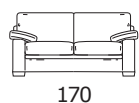

Art. 1551 3-Sitzer, klein 170
 Sofa 170 3Seater compact
 170 X 93 X h. 86 cm

Stoffbedarf / Fabric required
 h.140 cm: 12,60 m

Art. 1554 Hocker 58x58
 Pouf 58x58
 58 X 58 X h. 42 cm

Stoffbedarf / Fabric required
 h.140 cm: 2,20 m