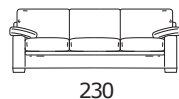

STANDARDVERSION / STANDARD VERSION:

Holzfuß, wenghéfarben. Sitzkissen in "POLIDAC". Rückenkissen in "MOLLA PIUMA". Armlehnenkissen in "MOLLA PIUMA".
Foot in wenge stained wood. Seat cushions in "POLIDAC". Back cushions in "MOLLA PIUMA". Arm cushions in "MOLLA PIUMA".

EXTRAS / OPTIONAL EXTRA:

- A. Rückenkissenset "POLIDAC" / Back cushions in "POLIDAC".
- B. Sitzkissenset "HÄRTER" / Seat cushions in "HIGH DENSITY".
- C. Holzfuß, kirschfarben, roh oder Buche naturfarben.
  Foot in cherry stained wood, in beech stained, in untreated wood.

Art. 1551 3-Sitzer, klein 170
Sofa 170 3Seater compact
170 X 93 X h. 86 cm

Stoffbedarf / Fabric required
h.140 cm: 12,60 m

Art. 1554 Hocker 58x58
Pouf 58x58
58 X 58 X h. 42 cm

Stoffbedarf / Fabric required
h.140 cm: 2,20 m

Art. 1552 3-Sitzer 190
Sofa 190 3Seater
190 X 93 X h. 86 cm

Stoffbedarf / Fabric required
h.140 cm: 13,50 m

Art. 1555 Hocker 90x90
Pouf 90x90
90 X 90 X h. 42 cm

Stoffbedarf / Fabric required
h.140 cm: 2,90 m

Art. 1553 3-Sitzer, groß 210
Sofa 210 3Seater large
210 X 93 X h. 86 cm

Stoffbedarf / Fabric required
h.140 cm: 15,00 m

Art. 1466 Nackenrolle 54
Headrest 54
54 X h. 67 X Ø 12 cm

Stoffbedarf / Fabric required
h.140 cm: 0,80 m

Art. 1558 3-Sitzer, extra large 230
Sofa 230 3Seater large extra large
230 X 93 X h. 86 cm

Stoffbedarf / Fabric required
h.140 cm: 16,20 m

Art. 0181 Cubetto 44x44
Cubetto 44x44
44 X 44 X h. 44 cm

Stoffbedarf / Fabric required
h.140 cm: 1,50 m