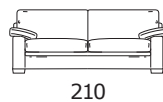

STANDARDVERSION / STANDARD VERSION:

Holzfuß, wenghéfarben. Sitzkissen in "POLIDAC". Rückenkissen in "MOLLA PIUMA". Armlehnenkissen in "MOLLA PIUMA".
Foot in wenge stained wood. Seat cushions in "POLIDAC". Back cushions in "MOLLA PIUMA". Arm cushions in "MOLLA PIUMA".

EXTRAS / OPTIONAL EXTRA:

- A. Rückenkissenset "POLIDAC" / Back cushions in "POLIDAC".
- B. Sitzkissenset "HÄRTER" / Seat cushions in "HIGH DENSITY".
- C. Holzfuß, kirschfarben, roh oder Buche naturfarben.
  Foot in cherry stained wood, in beech stained, in untreated wood.

Art. 1551 3-Sitzer, klein 170
Sofa 170 3Seater compact
170 X 93 X h. 86 cm

Stoffbedarf / Fabric required
h.140 cm: 12,60 m

Art. 1554 Hocker 58x58
Pouf 58x58
58 X 58 X h. 42 cm

Stoffbedarf / Fabric required
h.140 cm: 2,20 m

Art. 1552 3-Sitzer 190
Sofa 190 3Seater
190 X 93 X h. 86 cm

Stoffbedarf / Fabric required
h.140 cm: 13,50 m

Art. 1555 Hocker 90x90
Pouf 90x90
90 X 90 X h. 42 cm

Stoffbedarf / Fabric required
h.140 cm: 2,90 m

Art. 1553 3-Sitzer, groß 210
Sofa 210 3Seater large
210 X 93 X h. 86 cm

Stoffbedarf / Fabric required
h.140 cm: 15,00 m

Art. 1466 Nackenrolle 54
Headrest 54
54 X h. 67 X Ø 12 cm

Stoffbedarf / Fabric required
h.140 cm: 0,80 m

Art. 1558 3-Sitzer, extra large 230
Sofa 230 3Seater large extra large
230 X 93 X h. 86 cm

Stoffbedarf / Fabric required
h.140 cm: 16,20 m

Art. 0181 Cubetto 44x44
Cubetto 44x44
44 X 44 X h. 44 cm

Stoffbedarf / Fabric required
h.140 cm: 1,50 m