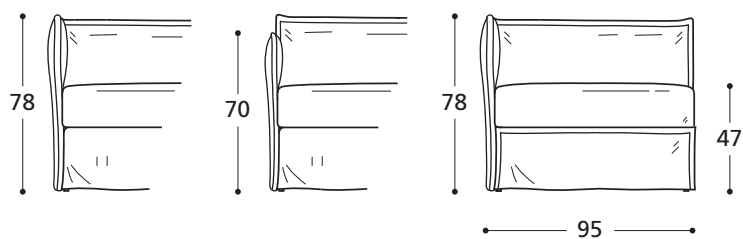

VERSIONE STANDARD / VERSION STANDARD:

1. Rete a doghe cm. 82x192 fissa. 2. MATERASSO RIVESTITO SFODERABILE INCLUSO.
 1. Sommier à lattes fixe 82x192 cm. 2. MATELAS REVÊTU ET DÉHOUSSABLE INCLUS.

**RIVESTIMENTO STANDARD
 DEL MATERASSO
 DOUBLURE STANDARD DU MATELAS**
 Fodera con cerniera.
 Doublure à glissière.

ATTENZIONE! Le misure sono assolutamente indicative perchè riferite ad elementi imbottiti e sagomati.
ATTENTION! Les mesures sont absolument indicatives car elles désignent des éléments rembourrés et façonnés.

complementi / compléments

 <p>Art. 8032 75 x 185 x h. 12 cm</p>			
 <p>Art. 8031 75 x 185 x h. 12 cm</p>	 <p>Art. 8018 75 x 185 x h. 8/34 cm</p>		
	 <p>Art. 8027 72 x 92 x h. 18 cm</p>		

accessori / accessoires

 <p>Art. 9661 58 x 58 x h. 1/16 cm</p>	 <p>Art. 9662 40 x 40 x h. 1/14 cm</p>	 <p>Art. 9663 58 x 30 x h. 1/12 cm</p>	
 <p>Art. 9664 (N. 3 Art. 9661 + Art. 9662 + Art. 9663)</p>	 <p>Art. 9665 (N. 3 Art. 9662)</p>	 <p>Art. 9666 (N. 2 Art. 9663)</p>	
 <p>Art. 9667 98 x 24 x h. 50 cm</p>			