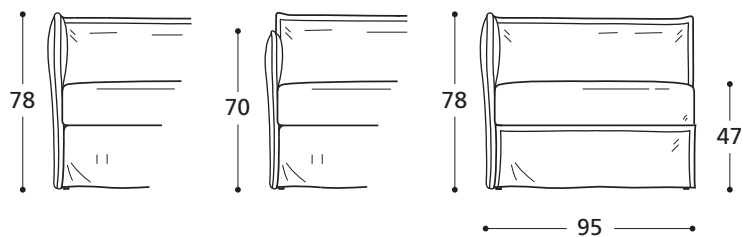

BETTSOFA / SOFA BED

STANDARDVERSION / STANDARD VERSION:

1. Fixierter, nicht verschiebbarer Lattenrost, 82x192 cm. 2. MATRATZE MIT ABZIEHBAREM BEZUG INKLUSIVE.
 1. Fixed slatted bed base cm. 82x192. 2. MATTRESS WITH REMOVABLE COVER INCLUDED.

**STANDARDBEZUG DER MATRATZE
 STANDARD COVER**
 Bezug mit Reißverschluß.
 Cover with zip.

ACHTUNG! Die Maßangaben aller Produkte sind unbedingt als circa-Maße anzusehen und können etwas variieren, da es sich um sagomatische Polstermöbel (-elemente) handelt.
ATTENTION! The dimensions are purely indicative as they refer to upholstered and shaped elements.

 <p>Art. 9646 205 x 95 x h. 78 cm</p>	 <p>Art. 9647 205 x 95 x h. 78 cm</p>		
	 <p>Art. 9648 209 x 95 x h. 78 cm</p>	 <p>Art. 9654 60 x 63 x h. 78 cm</p>	 <p>Art. 9656 90 x 90 x h. 47 cm</p>
	 <p>Art. 9649 209 x 95 x h. 78 cm</p>	 <p>Art. 9655 60 x 63 x h. 70 cm</p>	 <p>Art. 9657 60 x 60 x h. 47 cm</p>

 <p>Art. 9661 58 x 58 x h. 1/16 cm</p>	 <p>Art. 9662 40 x 40 x h. 1/14 cm</p>	 <p>Art. 9663 58 x 30 x h. 1/12 cm</p>	
 <p>Art. 9664 (N. 3 Art. 9661 + Art. 9662 + Art. 9663)</p>	 <p>Art. 9665 (N. 3 Art. 9662)</p>	 <p>Art. 9666 (N. 2 Art. 9663)</p>	
 <p>Art. 9667 98 x 24 x h. 50 cm</p>			