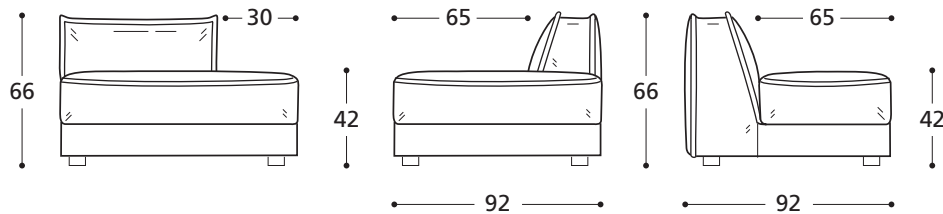

STANDARDVERSION / STANDARD VERSION:

1. Nicht sichtbarer Fuss aus schwarzem ABS, 4 cm hoch. 2. Sitzkissen in "POLIDAC".
 1. Invisible foot in black ABS h. 4 cm. 2. Seat cushions in "POLIDAC".

ELEMENT MIT ARMLEHNE - ECKELEMENT / ELEMENT WITH ARM - CORNER

ZENTRALELEMENT / CENTRAL ELEMENT

STANDARDFUSS / STANDARD FOOT

Nicht sichtbarer Fuss aus schwarzem ABS, 4 cm hoch.
 Invisible foot in black ABS h. 4 cm.

SCHLUSSELEMENT / END PIECE

ACHTUNG! Die Maßangaben aller Produkte sind unbedingt als circa-Maße anzusehen und können etwas variieren, da es sich um sagomatische Polstermöbel (-elemente) handelt.
ATTENTION! The dimensions are purely indicative as they refer to upholstered and shaped elements.