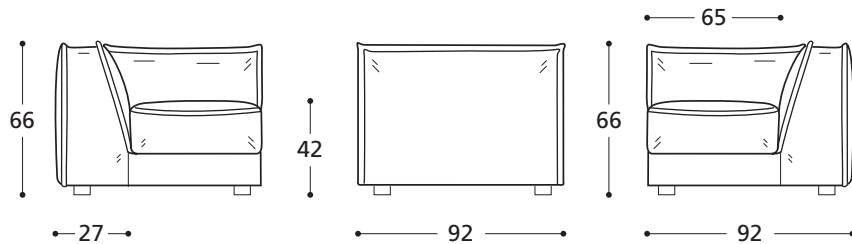

STANDARDVERSION / STANDARD VERSION:

1. Nicht sichtbarer Fuss aus schwarzem ABS, 4 cm hoch. 2. Sitzkissen in "POLIDAC".
 1. Invisible foot in black ABS h. 4 cm. 2. Seat cushions in "POLIDAC".

ELEMENT MIT ARMLEHNE - ECKELEMENT / ELEMENT WITH ARM - CORNER

ZENTRALELEMENT / CENTRAL ELEMENT

STANDARDFUSS / STANDARD FOOT

Nicht sichtbarer Fuss aus schwarzem ABS, 4 cm hoch.
 Invisible foot in black ABS h. 4 cm.

SCHLUSSELEMENT / END PIECE

ACHTUNG! Die Maßangaben aller Produkte sind unbedingt als circa-Maße anzusehen und können etwas variieren, da es sich um sagomatische Polstermöbel (-elemente) handelt.
ATTENTION! The dimensions are purely indicative as they refer to upholstered and shaped elements.