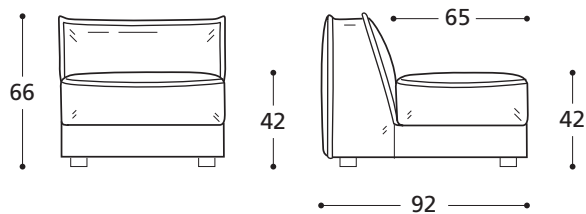

STANDARDVERSION / STANDARD VERSION:

1. Nicht sichtbarer Fuss aus schwarzem ABS, 4 cm hoch. 2. Sitzkissen in "POLIDAC".
 1. Invisible foot in black ABS h. 4 cm. 2. Seat cushions in "POLIDAC".

ELEMENT MIT ARMLEHNE - ECKELEMENT / ELEMENT WITH ARM - CORNER

ZENTRALELEMENT / CENTRAL ELEMENT

STANDARDFUSS / STANDARD FOOT

Nicht sichtbarer Fuss aus schwarzem ABS, 4 cm hoch.
 Invisible foot in black ABS h. 4 cm.

SCHLUSSELEMENT / END PIECE

ACHTUNG! Die Maßangaben aller Produkte sind unbedingt als circa-Maße anzusehen und können etwas variieren, da es sich um sagomatische Polstermöbel (-elemente) handelt.
ATTENTION! The dimensions are purely indicative as they refer to upholstered and shaped elements.