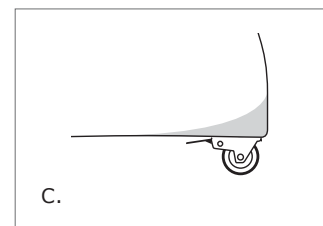

Art. 0040 Poltrona 75
Fauteuil 75
75 x 78 x h. 90 cm

Tessuto / Tissu
h.140 cm: 4,80 m

Art. 0972 Divano 175 3Posti
Canapé 175 3Places
175 x 78 x h. 90 cm

Tessuto / Tissu
h.140 cm: 9,50 m

Art. 0971 Divano 125 2Posti ridotto
Canapé 125 2Places réduit
125 x 78 x h. 90 cm

Tessuto / Tissu
h.140 cm: 7,00 m

Art. 0041 Pouff 50x50 con ruote
Pouf 50x50 avec roues
50 X 50 X h. 42 cm

Tessuto / Tissu
h.140 cm: 1,50 m