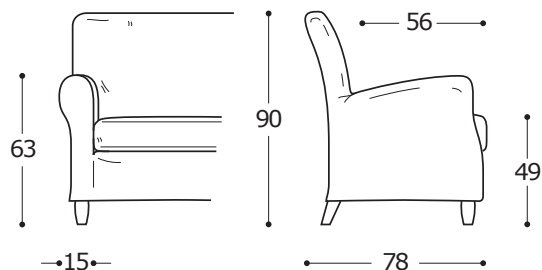

DIVANO / CANAPÉ

VERSIONE STANDARD / VERSION STANDARD:

1. Piede in legno tinta wengè. 2. Cuscini seduta in "POLIDAC".
 1. Pied en bois teinté wengé. 2. Coussins assise en "POLIDAC".

PIEDE STANDARD / PIED STANDARD
 Piede in legno tinta wengè.
 Pied en bois teinté wengé.

ATTENZIONE! Le misure sono assolutamente indicative perchè riferite ad elementi imbottiti e sagomati.
 ATTENTION! Les mesures sont absolument indicatives car elles désignent des éléments rembourrés et façonnés.

Art. 0040 Poltrona 75
 Fauteuil 75
 75 x 78 x h. 90 cm

Tessuto / Tissu
 h.140 cm: 4,80 m

Art. 0972 Divano 175 3Posti
 Canapé 175 3Places
 175 x 78 x h. 90 cm

Tessuto / Tissu
 h.140 cm: 9,50 m

Art. 0971 Divano 125 2Posti ridotto
 Canapé 125 2Places réduit
 125 x 78 x h. 90 cm

Tessuto / Tissu
 h.140 cm: 7,00 m

Art. 0041 Pouff 50x50 con ruote
 Pouf 50x50 avec roues
 50 X 50 X h. 42 cm

Tessuto / Tissu
 h.140 cm: 1,50 m