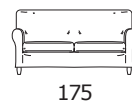

Art. 0040 Poltrona 75
 Fauteuil 75
 75 x 78 x h. 90 cm

Tessuto / Tissu
 h.140 cm: 4,80 m

Art. 0972 Divano 175 3Posti
 Canapé 175 3Places
 175 x 78 x h. 90 cm

Tessuto / Tissu
 h.140 cm: 9,50 m

Art. 0971 Divano 125 2Posti ridotto
 Canapé 125 2Places réduit
 125 x 78 x h. 90 cm

Tessuto / Tissu
 h.140 cm: 7,00 m

Art. 0041 Pouff 50x50 con ruote
 Pouf 50x50 avec roues
 50 X 50 X h. 42 cm

Tessuto / Tissu
 h.140 cm: 1,50 m