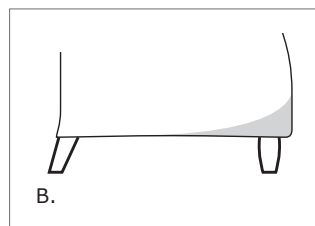

DIVANO / CANAPÉ

VERSIONE STANDARD / VERSION STANDARD:

1. Piede in legno tinta wengè. 2. Cuscini seduta in "POLIDAC".
 1. Pied en bois teinté wengé. 2. Coussins assise en "POLIDAC".

PIEDE STANDARD / PIED STANDARD
 Piede in legno tinta wengè.
 Pied en bois teinté wengé.

ATTENZIONE! Le misure sono assolutamente indicative perchè riferite ad elementi imbottiti e sagomati.
 ATTENTION! Les mesures sont absolument indicatives car elles désignent des éléments rembourrés et façonnés.

Art. 0040 Poltrona 75
 Fauteuil 75
 75 x 78 x h. 90 cm

Tessuto / Tissu
 h.140 cm: 4,80 m

Art. 0972 Divano 175 3Posti
 Canapé 175 3Places
 175 x 78 x h. 90 cm

Tessuto / Tissu
 h.140 cm: 9,50 m

Art. 0971 Divano 125 2Posti ridotto
 Canapé 125 2Places réduit
 125 x 78 x h. 90 cm