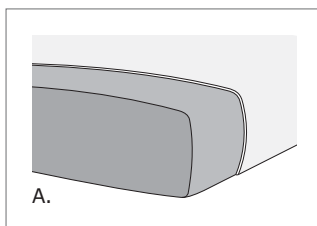

Art. 0040 Poltrona 75
Fauteuil 75
75 x 78 x h. 90 cm

Tessuto / Tissu
h.140 cm: 4,80 m

Art. 0972 Divano 175 3Posti
Canapé 175 3Places
175 x 78 x h. 90 cm

Tessuto / Tissu
h.140 cm: 9,50 m

Art. 0971 Divano 125 2Posti ridotto
Canapé 125 2Places réduit
125 x 78 x h. 90 cm

Tessuto / Tissu
h.140 cm: 7,00 m

Art. 0041 Pouff 50x50 con ruote
Pouf 50x50 avec roues
50 X 50 X h. 42 cm

Tessuto / Tissu
h.140 cm: 1,50 m