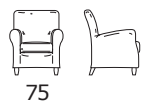

DIVANO / CANAPÉ

VERSIONE STANDARD / VERSION STANDARD:

1. Piede in legno tinta wengè. 2. Cuscini seduta in "POLIDAC".
 1. Pied en bois teinté wengé. 2. Coussins assise en "POLIDAC".

PIEDE STANDARD / PIED STANDARD
 Piede in legno tinta wengè.
 Pied en bois teinté wengé.

ATTENZIONE! Le misure sono assolutamente indicative perchè riferite ad elementi imbottiti e sagomati.
 ATTENTION! Les mesures sont absolument indicatives car elles désignent des éléments rembourrés et façonnés.

Art. 0040 Poltrona 75
 Fauteuil 75
 75 x 78 x h. 90 cm

Tessuto / Tissu
 h.140 cm: 4,80 m

Art. 0972 Divano 175 3Posti
 Canapé 175 3Places
 175 x 78 x h. 90 cm

Tessuto / Tissu
 h.140 cm: 9,50 m

Art. 0971 Divano 125 2Posti ridotto
 Canapé 125 2Places réduit
 125 x 78 x h. 90 cm