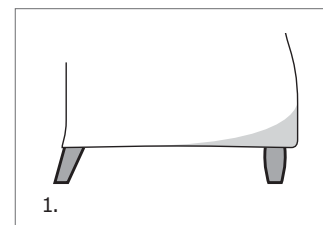

DIVANO / CANAPÉ

VERSIONE STANDARD / VERSION STANDARD:

1. Piede in legno tinta wengè. 2. Cuscini seduta in "POLIDAC".
 1. Pied en bois teinté wengé. 2. Coussins assise en "POLIDAC".

PIEDE STANDARD / PIED STANDARD
 Piede in legno tinta wengè.
 Pied en bois teinté wengé.

ATTENZIONE! Le misure sono assolutamente indicative perchè riferite ad elementi imbottiti e sagomati.
 ATTENTION! Les mesures sont absolument indicatives car elles désignent des éléments rembourrés et façonnés.

Art. 0040 Poltrona 75
 Fauteuil 75
 75 x 78 x h. 90 cm

Tessuto / Tissu
 h.140 cm: 4,80 m

Art. 0972 Divano 175 3Posti
 Canapé 175 3Places
 175 x 78 x h. 90 cm

Tessuto / Tissu
 h.140 cm: 9,50 m

Art. 0971 Divano 125 2Posti ridotto
 Canapé 125 2Places réduit
 125 x 78 x h. 90 cm