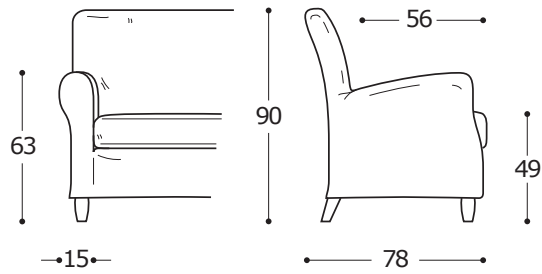

SOFA / SOFA

STANDARDVERSION / STANDARD VERSION:

- 1. Holzfuß, wenghéfarben. 2. Sitzkissen in "POLIDAC".
- 1. Foot in wenge stained wood. 2. Seat cushions in "POLIDAC".

ACHTUNG! Die Maßangaben aller Produkte sind unbedingt als circa-Maße anzusehen und können etwas variieren, da es sich um sagomatische Polstermöbel (-elemente) handelt.  
 ATTENTION! The dimensions are purely indicative as they refer to upholstered and shaped elements.

<p>Art. 0040</p>  <p>75</p>	<p>Sessel 75                  Armchair 75                  75 x 78 x h. 90 cm</p>	<p>Stoffbedarf / Fabric required                  h.140 cm: 4,80 m</p>
---	---	--

<p>Art. 0972</p>  <p>175</p>	<p>3-Sitzer 175                  Sofa 175 3Seater                  175 x 78 x h. 90 cm</p>	<p>Stoffbedarf / Fabric required                  h.140 cm: 9,50 m</p>
--	--	--

<p>Art. 0971</p>  <p>125</p>	<p>2-Sitzer, klein 125                  Sofa 125 2Seater compact                  125 x 78 x h. 90 cm</p>	<p>Stoffbedarf / Fabric required                  h.140 cm: 7,00 m</p>
--	---	--

<p>Art. 0041</p>  <p>50</p>	<p>Hocker 50x50 mit Rädern                  Pouf 50x50 with wheels                  50 X 50 X h. 42 cm</p>	<p>Stoffbedarf / Fabric required                  h.140 cm: 1,50 m</p>
--	--	--