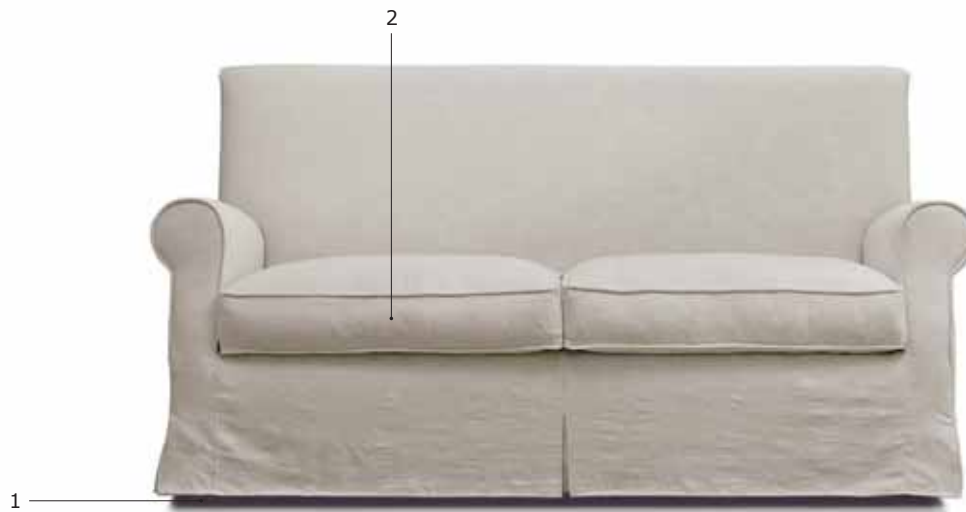

DIVANO / CANAPÉ

VERSIONE STANDARD / VERSION STANDARD:

1. Piede in legno. 2. Cuscini seduta in "POLIDAC".
1. Pied en bois. 2. Coussins assise en "POLIDAC".

ATTENZIONE! Le misure sono assolutamente indicative perchè riferite ad elementi imbottiti e sagomati.
ATTENTION! Les mesures sont absolument indicatives car elles désignent des éléments rembourrés et façonnés.

OPTIONAL / OPTIONS:

- A. Cuscini seduta versione "POLPIUMA"
Coussins assise en "POLPIUMA".
- B. Cordonatura in tessuto diverso / Cordage en tissu différent.
- C. Fodera bicolore / Doublure bicolore.

Art. 9640 Divano 125 2Posti ridotto
Canapé 125 2Places réduit
125 X 79 X h. 91 cm

Tessuto / Tissu
h.140 cm: 7,50 m

125

Art. 9642 Pouff 50x50
Pouf 50x50
50 X 50 X h. 42 cm

Tessuto / Tissu
h.140 cm: 2,00 m

50
50

Art. 9641 Divano 175 3Posti
Canapé 175 3Places
175 X 79 X h. 91 cm

Tessuto / Tissu
h.140 cm: 9,50 m

175

Art. 0117 Cuscino cordonato 40x40
Coussins avec cordon 40x40
38/42 x 38/42 x h.1/15 cm

Tessuto / Tissu
h.140 cm: 0,60 m