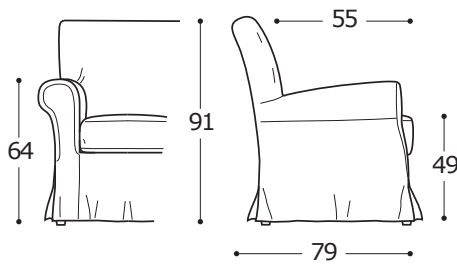

DIVANO / CANAPÉ

VERSIONE STANDARD / VERSION STANDARD:

1. Piede in legno. 2. Cuscini seduta in "POLIDAC".
1. Pied en bois. 2. Coussins assise en "POLIDAC".

ATTENZIONE! Le misure sono assolutamente indicative perchè riferite ad elementi imbottiti e sagomati.
ATTENTION! Les mesures sont absolument indicatives car elles désignent des éléments rembourrés et façonnés.

OPTIONAL / OPTIONS:

- A. Cuscini seduta versione "POLPIUMA"
Coussins assise en "POLPIUMA".
- B. Cordonatura in tessuto diverso / Cordage en tissu différent.
- C. Fodera bicolore / Doublure bicolore.

Art. 9640 Divano 125 2Posti ridotto
Canapé 125 2Places réduit
125 X 79 X h. 91 cm

Tessuto / Tissu
h.140 cm: 7,50 m

125

Art. 9642 Pouff 50x50
Pouf 50x50
50 X 50 X h. 42 cm

Tessuto / Tissu
h.140 cm: 2,00 m

50
50

Art. 9641 Divano 175 3Posti
Canapé 175 3Places
175 X 79 X h. 91 cm

Tessuto / Tissu
h.140 cm: 9,50 m

175

Art. 0117 Cuscino cordonato 40x40
Coussins avec cordon 40x40
38/42 x 38/42 x h.1/15 cm

Tessuto / Tissu
h.140 cm: 0,60 m