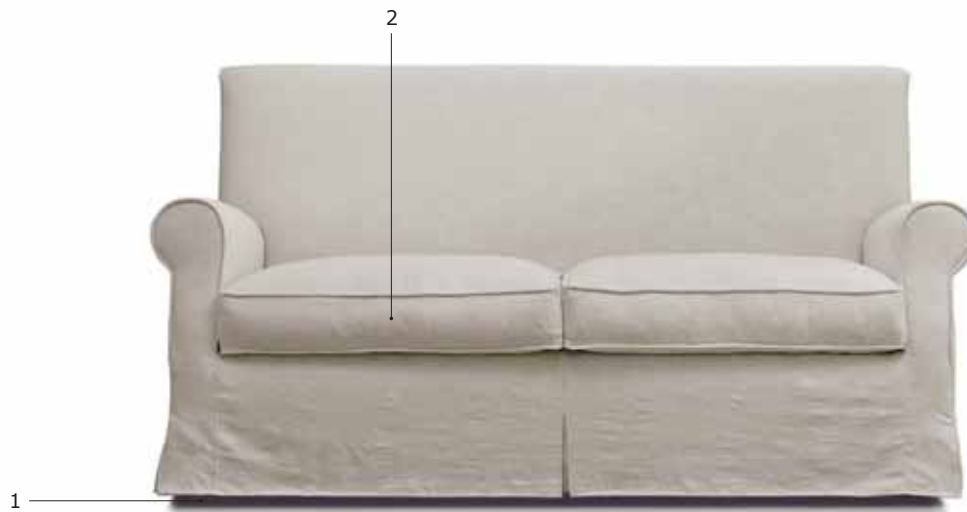

SOFA / SOFA

STANDARDVERSION / STANDARD VERSION:

1. Holzfuß. 2. Sitzkissen in "POLIDAC".
 1. Foot in wood. 2. Seat cushions in "POLIDAC".

ACHTUNG! Die Maßangaben aller Produkte sind unbedingt als circa-Maße anzusehen und können etwas variieren, da es sich um sagomatische Polstermöbel (-elemente) handelt.
 ATTENTION! The dimensions are purely indicative as they refer to upholstered and shaped elements.

EXTRAS / OPTIONAL EXTRA:

- A. Sitzkissenset "POLIPIUMA"
 Seat cushions in "POLIPIUMA".
 B. Keder auch andersfarbig möglich
 Piped trim in a fabric different to the cover.
 C. Fertigung in zwei-/mehrfarbiger Ausführung
 Two-tone cover.

Art. 9640 2-Sitzer, klein 125
 Sofa 125 2Seater compact
 125 X 79 X h. 91 cm

Stoffbedarf / Fabric required
 h.140 cm: 7,50 m

125

Art. 9642 Hocker 50x50
 Pouf 50x50
 50 X 50 X h. 42 cm

Stoffbedarf / Fabric required
 h.140 cm: 2,00 m

50
 50

Art. 9641 3-Sitzer 175
 Sofa 175 3Seater
 175 X 79 X h. 91 cm

Stoffbedarf / Fabric required
 h.140 cm: 9,00 m

175

Art. 0117 Kordelkissen 40x40
 Piped cushion 40x40
 38/42 x 38/42 x h.1/15 cm

Stoffbedarf / Fabric required
 h.140 cm: 0,60 m