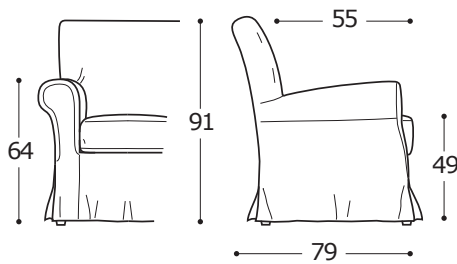

SOFA / SOFA

STANDARDVERSION / STANDARD VERSION:

1. Holzfuß. 2. Sitzkissen in "POLIDAC".
 1. Foot in wood. 2. Seat cushions in "POLIDAC".

ACHTUNG! Die Maßangaben aller Produkte sind unbedingt als circa-Maße anzusehen und können etwas variieren, da es sich um sagomatische Polstermöbel (-elemente) handelt.
 ATTENTION! The dimensions are purely indicative as they refer to upholstered and shaped elements.

Art. 9640 2-Sitzer, klein 125
 Sofa 125 2Seater compact
 125 X 79 X h. 91 cm

Stoffbedarf / Fabric required
 h.140 cm: 7,50 m

125

Art. 9642 Hocker 50x50
 Pouf 50x50
 50 X 50 X h. 42 cm

Stoffbedarf / Fabric required
 h.140 cm: 2,00 m

50
 50

Art. 9641 3-Sitzer 175
 Sofa 175 3Seater
 175 X 79 X h. 91 cm

Stoffbedarf / Fabric required
 h.140 cm: 9,00 m

175

Art. 0117 Kordelkissen 40x40
 Piped cushion 40x40
 38/42 x 38/42 x h.1/15 cm

Stoffbedarf / Fabric required
 h.140 cm: 0,60 m