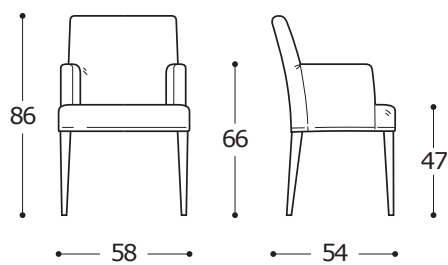

SEDIA CON BRACCIOLI / CHAISE AVEC ACCOUDOIRS

VERSIONE STANDARD / VERSION STANDARD:

1. Piede in legno tinta wengè / Pied en bois teinté wengé.
2. Struttura in metallo schiumato. Sfoderabilità totale / Structure en métal moussé. Housse entièrement déhoussable.

ATTENZIONE! Le misure sono assolutamente indicative perchè riferite ad elementi imbottiti e sagomati.
 ATTENTION! Les mesures sont absolument indicatives car elles désignent des éléments rembourrés et façonnés.

Art. 0024

Sedia con braccioli 58
 Chaise avec accoudoirs 58
 58 x 54 x h. 86 cm

Tessuto / Tissu
 h.140 cm: 2,80 m