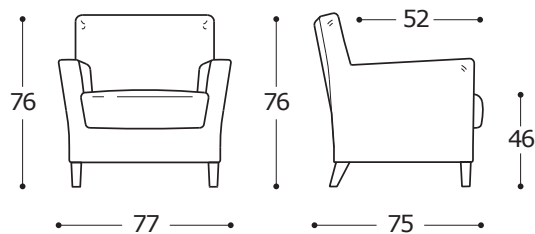

POLTRONA / FAUTEUIL

VERSIONE STANDARD / VERSION STANDARD:

- 1. Piede in legno tinta wengè / Pied en bois teinté wengé.
- 2. Cuscino seduta "POLIDAC" / Coussin assise en "POLIDAC".

ATTENZIONE! Le misure sono assolutamente indicative perchè riferite ad elementi imbottiti e sagomati.
ATTENTION! Les mesures sont absolument indicatives car elles désignent des éléments rembourrés et façonnés.

PIEDE STANDARD / PIED STANDARD
Piede in legno tinta wengè
Pied en bois teinté wengé.

OPTIONAL / OPTIONS:

- A. Piede ALTO A PONTE in metallo cromato.
Pied HAUT À PONT en métal chromé.

Art. 0064

Poltrona 77
Fauteuil 77
77 x 75 x h. 76 cm

Tessuto / Tissu
h.140 cm: 3,70 m