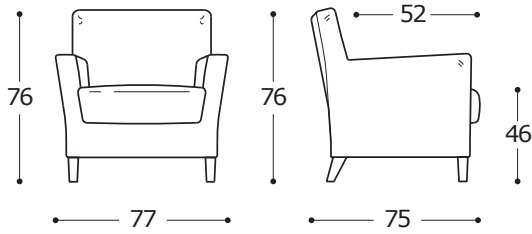

SESSEL / ARMCHAIR

STANDARDVERSION / STANDARD VERSION:
 1. Holzfuß, wenghéfarben / Foot in wenge stained wood.
 2. Sitzkissen in "POLIDAC" / Seat cushion in "POLIDAC".

ACHTUNG! Die Maßangaben aller Produkte sind unbedingt als circa-Maße anzusehen und können etwas variieren, da es sich um sagomatische Polstermöbel (-elemente) handelt.
 ATTENTION! The dimensions are purely indicative as they refer to upholstered and shaped elements.

STANDARDFUSS / STANDARD FOOT
 Holzfuß, wenghéfarben.
 Foot in wenge stained wood.

EXTRAS / OPTIONAL EXTRA:
 A. Verchromter Metallfuß / Bridge foot in chrome metal.

Art. 0064

Sessel 77
 Armchair 77
 77 x 75 x h. 76 cm

Stoffbedarf / Fabric required
 h.140 cm: 3,70 m