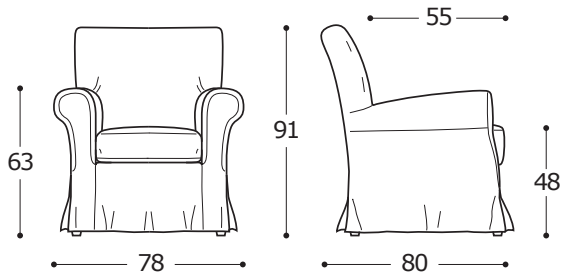

POLTRONA / FAUTEUIL

VERSIONE STANDARD / VERSION STANDARD:

1. Piede in legno. 2. Cuscino seduta "POLIDAC".
 1. Pied en bois. 2. Coussin assise en "POLIDAC".

ATTENZIONE! Le misure sono assolutamente indicative perchè riferite ad elementi imbottiti e sagomati.
 ATTENTION! Les mesures sont absolument indicatives car elles désignent des éléments rembourrés et façonnés.

Art. 9556 Poltrona 78 Tessuto / Tissu
 Fauteuil 78 h.140 cm: 5,00 m
 78 x 80 x h. 91 cm

Art. 9642 Pouff 50x50 Tessuto / Tissu
 Pouf 50x50 h.140 cm: 2,00 m
 50 X 50 X h. 42 cm