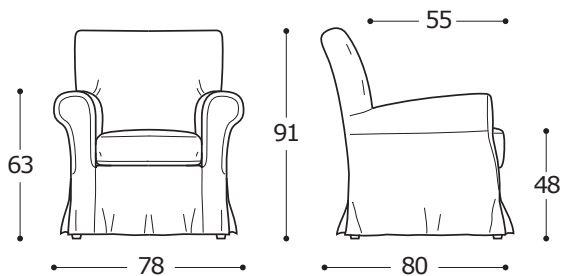

SESSEL / ARMCHAIR

STANDARDVERSION / STANDARD VERSION:

1. Holzfuß. 2. Sitzkissen in "POLIDAC".  
 1. Foot in wood. 2. Seat cushion in "POLIDAC".

ACHTUNG! Die Maßangaben aller Produkte sind unbedingt als circa-Maße anzusehen und können etwas variieren, da es sich um sagomatische Polstermöbel (-elemente) handelt.  
 ATTENTION! The dimensions are purely indicative as they refer to upholstered and shaped elements.

Art. 9556      Sessel 78      Stoffbedarf / Fabric required  
 Armchair 78      h.140 cm: 5,00 m  
 78 x 80 x h. 91 cm

Art. 9642      Hocker 50x50      Stoffbedarf / Fabric required  
 Pouf 50x50      h.140 cm: 2,00 m  
 50 X 50 X h. 42 cm