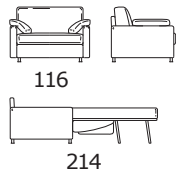

ATTENZIONE! Le misure sono assolutamente indicative perchè riferite ad elementi imbottiti e sagomati.
 ATTENTION! Les mesures sont absolument indicatives car elles désignent des éléments rembourrés et façonnés.

Art. 8455 Poltrona 116 letto
 Fauteuil 116 lit
 116 x 94/214 x h. 80 cm
 Materasso a molle / Matelas à ressorts: 75 x 197 x h.13 cm
 Tessuto / Tissu
 h.140 cm: 7,70 m

Art. 8457 Divano 181 3Posti ridotto letto
 Canapé 181 3Places réduit lit
 181 x 94/214 x h. 80 cm
 Materasso a molle / Matelas à ressorts: 140 x 197 x h.13 cm
 Tessuto / Tissu
 h.140 cm: 9,90 m

Art. 8456 Divano 156 2Posti letto
 Canapé 156 2Places lit
 156 x 94/214 x h. 80 cm
 Materasso a molle / Matelas à ressorts: 115 x 197 x h.13 cm
 Tessuto / Tissu
 h.140 cm: 9,10 m

Art. 8458 Divano 201 3Posti letto
 Canapé 201 3Places lit
 201 x 94/214 x h. 80 cm
 Materasso a molle / Matelas à ressorts: 160 x 197 x h.13 cm
 Tessuto / Tissu
 h.140 cm: 10,60 m