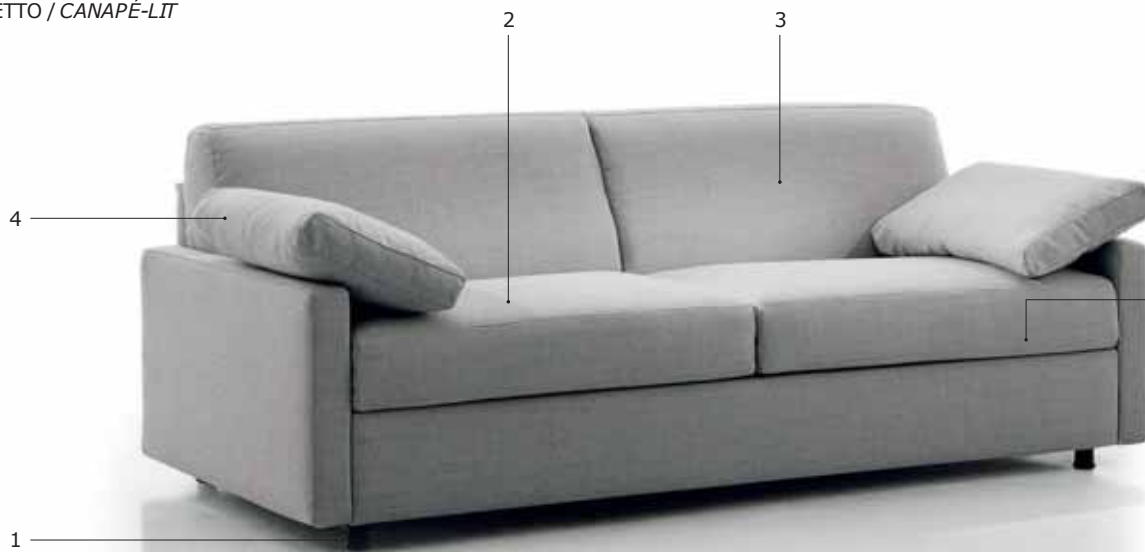

DIVANOLETTO / CANAPÉ-LIT

VERSIONE STANDARD / VERSION STANDARD:

1. Piede in legno tinta wengè. 2. Cuscini seduta in "POLIDAC". 3. Cuscini schienale in "POLIDAC". 4. Cuscini bracciolo in "MOLLA PIUMA". 5. Materasso a molle H.13 cm.
 1. Pied en bois teinté wengè. 2. Coussins assise en "POLIDAC". 3. Coussins dos en "POLIDAC". 4. Coussins accoudoir en "MOLLA PIUMA". 5. Matelas à ressorts H.13 cm.

Art. 8455 Poltrona 116 letto
 Fauteuil 116 lit
 116 x 94/214 x h. 80 cm
 Materasso a molle / Matelas à ressorts: 75 x 197 x h.13 cm
 Tessuto / Tissu
 h.140 cm: 7,70 m

Art. 8457 Divano 181 3Posti ridotto letto
 Canapé 181 3Places réduit lit
 181 x 94/214 x h. 80 cm
 Materasso a molle / Matelas à ressorts: 140 x 197 x h.13 cm
 Tessuto / Tissu
 h.140 cm: 9,90 m

Art. 8456 Divano 156 2Posti letto
 Canapé 156 2Places lit
 156 x 94/214 x h. 80 cm
 Materasso a molle / Matelas à ressorts: 115 x 197 x h.13 cm
 Tessuto / Tissu
 h.140 cm: 9,10 m

Art. 8458 Divano 201 3Posti letto
 Canapé 201 3Places lit
 201 x 94/214 x h. 80 cm
 Materasso a molle / Matelas à ressorts: 160 x 197 x h.13 cm
 Tessuto / Tissu
 h.140 cm: 10,60 m