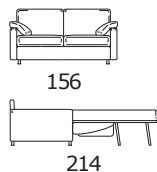

PIEDE STANDARD / PIED STANDARD
 Piede in legno tinta wengè.
 Pied en bois teinté wengé.

OPTIONAL / OPTIONS:

- A. Materasso "COMFORT" alto cm.10.
 Matelas "COMFORT" H.10 cm.
- B. Piede in legno tinta ciliegio, tinta faggio, grezzo.
 Pied en bois teinté merisier, teinté hêtre, brut.

Art. 8455 Poltrona 116 letto
 Fauteuil 116 lit
 116 x 94/214 x h. 80 cm
 Materasso a molle / Matelas à ressorts: 75 x 197 x h.13 cm
 Tessuto / Tissu
 h.140 cm: 7,70 m

Art. 8457 Divano 181 3Posti ridotto letto
 Canapé 181 3Places réduit lit
 181 x 94/214 x h. 80 cm
 Materasso a molle / Matelas à ressorts: 140 x 197 x h.13 cm
 Tessuto / Tissu
 h.140 cm: 9,90 m

Art. 8456 Divano 156 2Posti letto
 Canapé 156 2Places lit
 156 x 94/214 x h. 80 cm
 Materasso a molle / Matelas à ressorts: 115 x 197 x h.13 cm
 Tessuto / Tissu
 h.140 cm: 9,10 m

Art. 8458 Divano 201 3Posti letto
 Canapé 201 3Places lit
 201 x 94/214 x h. 80 cm
 Materasso a molle / Matelas à ressorts: 160 x 197 x h.13 cm
 Tessuto / Tissu
 h.140 cm: 10,60 m