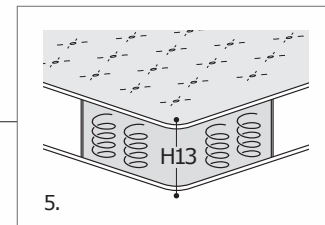

DIVANOLETTO / CANAPÉ-LIT

VERSIONE STANDARD / VERSION STANDARD:

1. Piede in legno tinta wengè. 2. Cuscini seduta in "POLIDAC". 3. Cuscini schienale in "POLIDAC". 4. Cuscini bracciolo in "MOLLA PIUMA". 5. Materasso a molle H.13 cm.
 1. Pied en bois teinté wengè. 2. Coussins assise en "POLIDAC". 3. Coussins dos en "POLIDAC". 4. Coussins accoudoir en "MOLLA PIUMA". 5. Matelas à ressorts H.13 cm.

ATTENZIONE! Le misure sono assolutamente indicative perchè riferite ad elementi imbottiti e sagomati.
 ATTENTION! Les mesures sont absolument indicatives car elles désignent des éléments rembourrés et façonnés.