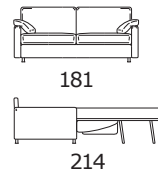

PIEDE STANDARD / PIED STANDARD
 Piede in legno tinta wengè.
 Pied en bois teinté wengé.

OPTIONAL / OPTIONS:

- A. Materasso "COMFORT" alto cm.10.
 Matelas "COMFORT" H.10 cm.
- B. Piede in legno tinta ciliegio, tinta faggio, grezzo.
 Pied en bois teinté merisier, teinté hêtre, brut.

Art. 8455 Poltrona 116 letto
 Fauteuil 116 lit
 116 x 94/214 x h. 80 cm
 Materasso a molle / Matelas à ressorts: 75 x 197 x h.13 cm
 Tessuto / Tissu
 h.140 cm: 7,70 m

Art. 8457 Divano 181 3Posti ridotto letto
 Canapé 181 3Places réduit lit
 181 x 94/214 x h. 80 cm
 Materasso a molle / Matelas à ressorts: 140 x 197 x h.13 cm
 Tessuto / Tissu
 h.140 cm: 9,90 m

Art. 8456 Divano 156 2Posti letto
 Canapé 156 2Places lit
 156 x 94/214 x h. 80 cm
 Materasso a molle / Matelas à ressorts: 115 x 197 x h.13 cm
 Tessuto / Tissu
 h.140 cm: 9,10 m

Art. 8458 Divano 201 3Posti letto
 Canapé 201 3Places lit
 201 x 94/214 x h. 80 cm
 Materasso a molle / Matelas à ressorts: 160 x 197 x h.13 cm
 Tessuto / Tissu
 h.140 cm: 10,60 m