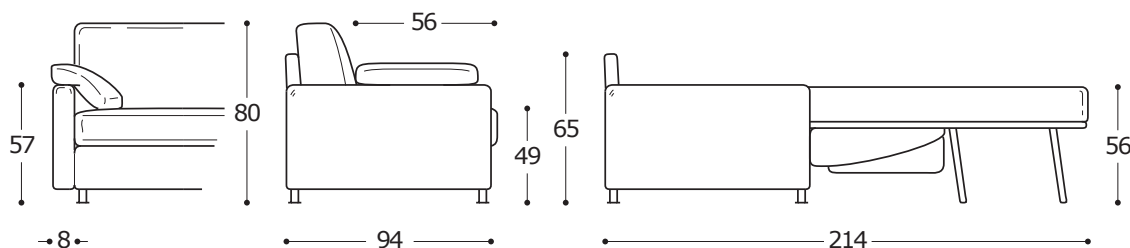

DIVANOLETTO / CANAPÉ-LIT

VERSIONE STANDARD / VERSION STANDARD:

1. Piede in legno tinta wengè. 2. Cuscini seduta in "POLIDAC". 3. Cuscini schienale in "POLIDAC". 4. Cuscini bracciolo in "MOLLA PIUMA". 5. Materasso a molle H.13 cm.
 1. Pied en bois teinté wengè. 2. Coussins assise en "POLIDAC". 3. Coussins dos en "POLIDAC". 4. Coussins accoudoir en "MOLLA PIUMA". 5. Matelas à ressorts H.13 cm.

ATTENZIONE! Le misure sono assolutamente indicative perchè riferite ad elementi imbottiti e sagomati.
 ATTENTION! Les mesures sont absolument indicatives car elles désignent des éléments rembourrés et façonnés.

Art. 8455 Poltrona 116 letto
 Fauteuil 116 lit
 116 x 94/214 x h. 80 cm
 Materasso a molle / Matelas à ressorts: 75 x 197 x h.13 cm
 Tessuto / Tissu
 h.140 cm: 7,70 m

Art. 8457 Divano 181 3Posti ridotto letto
 Canapé 181 3Places réduit lit
 181 x 94/214 x h. 80 cm
 Materasso a molle / Matelas à ressorts: 140 x 197 x h.13 cm
 Tessuto / Tissu
 h.140 cm: 9,90 m

Art. 8456 Divano 156 2Posti letto
 Canapé 156 2Places lit
 156 x 94/214 x h. 80 cm
 Materasso a molle / Matelas à ressorts: 115 x 197 x h.13 cm
 Tessuto / Tissu
 h.140 cm: 9,10 m

Art. 8458 Divano 201 3Posti letto
 Canapé 201 3Places lit
 201 x 94/214 x h. 80 cm
 Materasso a molle / Matelas à ressorts: 160 x 197 x h.13 cm
 Tessuto / Tissu
 h.140 cm: 10,60 m