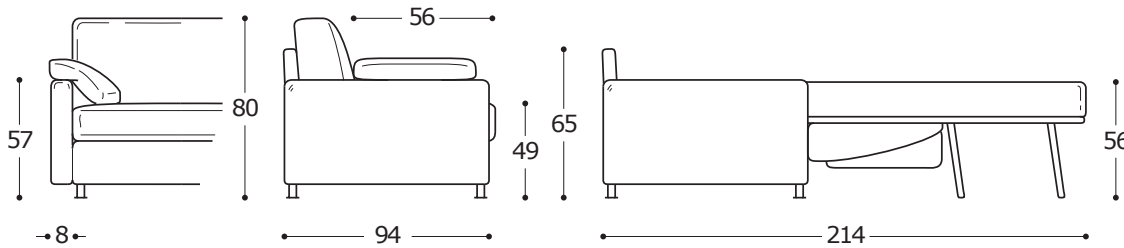

BETTSOFA / SOFA BED

STANDARDVERSION / STANDARD VERSION:

1. Holzfuß, wenghéfarben. 2. Sitzkissen in "POLIDAC". 3. Rückenkissen in "POLIDAC". 4. Armlehnenkissen in "MOLLA PIUMA". 5. Federkernmatratze H.13 cm.  
 1. Foot in wenge stained wood. 2. Seat cushions in "POLIDAC". 3. Back cushions in "POLIDAC". 4. Arm cushions in "MOLLA PIUMA". 5. Spring mattress H.13 cm.

ACHTUNG! Die Maßangaben aller Produkte sind unbedingt als circa-Maße anzusehen und können etwas variieren, da es sich um sagomatische Polstermöbel (-elemente) handelt.  
 ATTENTION! The dimensions are purely indicative as they refer to upholstered and shaped elements.

Art. 8455 Sessel 116 mit Betteinbau Stoffbedarf / Fabric required  
 Armchair 116 bed h.140 cm: 7,70 m  
 116 x 94/214 x h. 80 cm  
 Federkernmatratze / Spring mattress: 75 x 197 x h.13 cm

Art. 8457 3-Sitzer-Bettsofa, Klein 181 Stoffbedarf / Fabric required  
 Sofa 181 3Seater compact bed h.140 cm: 9,90 m  
 181 x 94/214 x h. 80 cm  
 Federkernmatratze / Spring mattress: 140 x 197 x h.13 cm