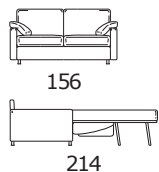

Art. 8456 2-Sitzer-Bettsofa 156 Stoffbedarf / Fabric required
Sofa 156 2Seater bed h.140 cm: 9,10 m
156 x 94/214 x h. 80 cm
Federkernmatratze / Spring mattress: 115 x 197 x h.13 cm