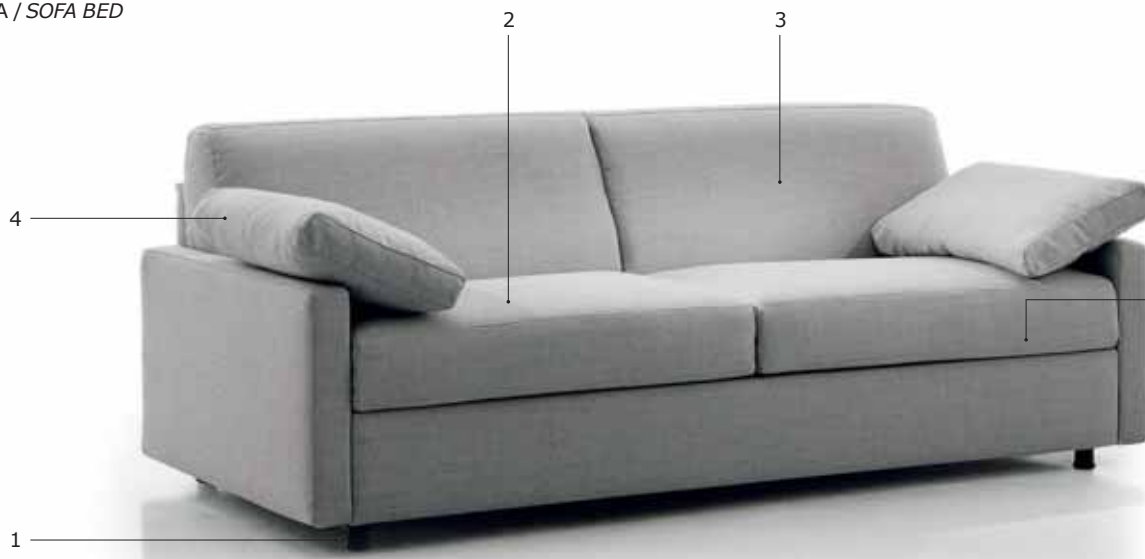

BETTSOFA / SOFA BED

STANDARDVERSION / STANDARD VERSION:

1. Holzfuß, wenghéfarben. 2. Sitzkissen in "POLIDAC". 3. Rückenkissen in "POLIDAC". 4. Armlehnenkissen in "MOLLA PIUMA". 5. Federkernmatratze H.13 cm.  
 1. Foot in wenge stained wood. 2. Seat cushions in "POLIDAC". 3. Back cushions in "POLIDAC". 4. Arm cushions in "MOLLA PIUMA". 5. Spring mattress H.13 cm.

ACHTUNG! Die Maßangaben aller Produkte sind unbedingt als circa-Maße anzusehen und können etwas variieren, da es sich um sagomatische Polstermöbel (-elemente) handelt.  
 ATTENTION! The dimensions are purely indicative as they refer to upholstered and shaped elements.

Art. 8455 Sessel 116 mit Betteinbau Stoffbedarf / Fabric required  
 Armchair 116 bed h.140 cm: 7,70 m  
 116 x 94/214 x h. 80 cm  
 Federkernmatratze / Spring mattress: 75 x 197 x h.13 cm

Art. 8457 3-Sitzer-Bettsofa, Klein 181 Stoffbedarf / Fabric required  
 Sofa 181 3Seater compact bed h.140 cm: 9,90 m  
 181 x 94/214 x h. 80 cm  
 Federkernmatratze / Spring mattress: 140 x 197 x h.13 cm