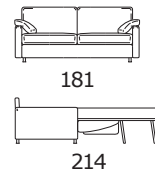

STANDARDFUSS / STANDARD FOOT  
 Holzfuß, wenghéfarben.  
 Foot in wenge stained wood.

EXTRAS / OPTIONAL EXTRA:

- A. "COMFORT"-Matratze, 10 cm hoch.  
 COMFORT mattress height in cm 10.  
 B. Holzfuß, kirschfarben, roh oder Buche naturfarben.  
 Foot in cherry stained wood, beech stained, untreated wood.

Art. 8455 Sessel 116 mit Betteinbau Stoffbedarf / Fabric required  
 Armchair 116 bed h.140 cm: 7,70 m  
 116 x 94/214 x h. 80 cm  
 Federkernmatratze / Spring mattress: 75 x 197 x h.13 cm

Art. 8457 3-Sitzer-Bettsofa, Klein 181 Stoffbedarf / Fabric required  
 Sofa 181 3Seater compact bed h.140 cm: 9,90 m  
 181 x 94/214 x h. 80 cm  
 Federkernmatratze / Spring mattress: 140 x 197 x h.13 cm