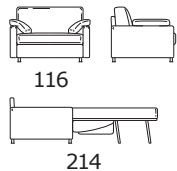

ACHTUNG! Die Maßangaben aller Produkte sind unbedingt als circa-Maße anzusehen und können etwas variieren, da es sich um sagomatische Polstermöbel (-elemente) handelt.  
 ATTENTION! The dimensions are purely indicative as they refer to upholstered and shaped elements.

Art. 8455 Sessel 116 mit Betteinbau Stoffbedarf / Fabric required  
 Armchair 116 bed h.140 cm: 7,70 m  
 116 x 94/214 x h. 80 cm  
 Federkernmatratze / Spring mattress: 75 x 197 x h.13 cm

Art. 8457 3-Sitzer-Bettsofa, Klein 181 Stoffbedarf / Fabric required  
 Sofa 181 3Seater compact bed h.140 cm: 9,90 m  
 181 x 94/214 x h. 80 cm  
 Federkernmatratze / Spring mattress: 140 x 197 x h.13 cm