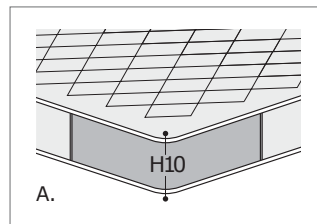

EXTRAS / OPTIONAL EXTRA:

- A. "COMFORT"-Matratze, 10 cm hoch.
  COMFORT mattress height in cm 10.
  B. Holzfuß, kirschfarben, roh oder Buche naturfarben.
  Foot in cherry stained wood, beech stained, untreated wood.