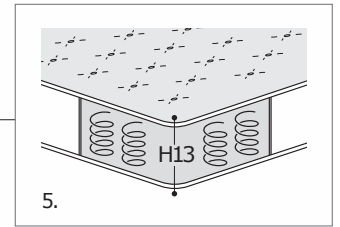

BETTSOFA / SOFA BED

STANDARDVERSION / STANDARD VERSION:

1. Holzfuß, wenghéfarben. 2. Sitzkissen in "POLIDAC". 3. Rückenkissen in "POLIDAC". 4. Armlehnenkissen in "MOLLA PIUMA". 5. Federkernmatratze H.13 cm.  
 1. Foot in wenge stained wood. 2. Seat cushions in "POLIDAC". 3. Back cushions in "POLIDAC". 4. Arm cushions in "MOLLA PIUMA". 5. Spring mattress H.13 cm.

ACHTUNG! Die Maßangaben aller Produkte sind unbedingt als circa-Maße anzusehen und können etwas variieren, da es sich um sagomatische Polstermöbel (-elemente) handelt.  
 ATTENTION! The dimensions are purely indicative as they refer to upholstered and shaped elements.