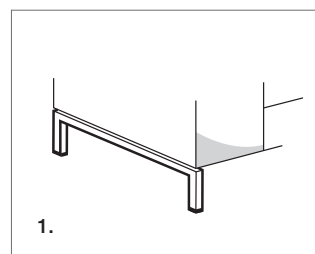

**STANDARDVERSION / STANDARD VERSION:**

1. Verchromter Metallfuß in Schienenform. 2. Sitzkissen in "POLIDAC".  
 1. Bridge foot in chrome metal. 2. Seat cushions in "POLIDAC".

**ACHTUNG!** Die Maßangaben aller Produkte sind unbedingt als circa-Maße anzusehen und können etwas variieren, da es sich um sagomatische Polstermöbel (-elemente) handelt.  
**ATTENTION!** The dimensions are purely indicative as they refer to upholstered and shaped elements.

**STANDARDFUSS / STANDARD FOOT**  
 Verchromter Metallfuß in Schienenform.  
 Bridge foot in chrome metal.

# LINK programm / program

**Art. 0065** 71 X 75 X h. 71 cm

**Art. 1650** 106 X 90 X h. 71 cm

**Art. 1667** 146 X 90 X h. 71 cm

**Art. 1662** 121 x 90 x h. 71 cm

**Art. 1651** 191 X 90 X h. 71 cm

**Art. 1668** 166 X 90 X h. 71 cm