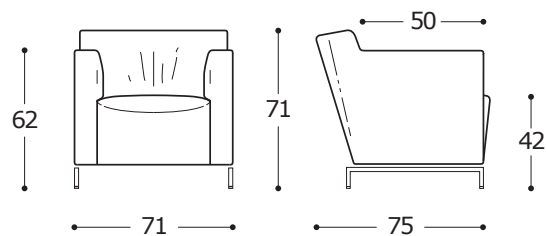

POLTRONA / FAUTEUIL

VERSIONE STANDARD / VERSION STANDARD:

1. Piede a ponte in metallo cromato. 2. Cuscini seduta in "POLIDAC".
 1. Pied à pont en métal chromé. 2. Coussins assise en "POLIDAC".

ATTENZIONE! Le misure sono assolutamente indicative perchè riferite ad elementi imbottiti e sagomati.
 ATTENTION! Les mesures sont absolument indicatives car elles désignent des éléments rembourrés et façonnés.

PIEDE STANDARD / PIED STANDARD
 Piede a ponte in metallo cromato.
 Pied à pont en métal chromé.

Art. 0065

Poltrona 71
 Fauteuil 71
 71 X 75 X h. 71 cm

Tessuto / Tissu
 h.140 cm: 4,50 m

71