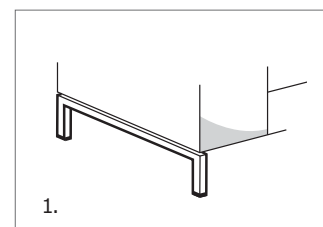

POLTRONA / FAUTEUIL

VERSIONE STANDARD / VERSION STANDARD:

1. Piede a ponte in metallo cromato. 2. Cuscini seduta in "POLIDAC".
 1. Pied à pont en métal chromé. 2. Coussins assise en "POLIDAC".

ATTENZIONE! Le misure sono assolutamente indicative perchè riferite ad elementi imbottiti e sagomati.
 ATTENTION! Les mesures sont absolument indicatives car elles désignent des éléments rembourrés et façonnés.

PIEDE STANDARD / PIED STANDARD
 Piede a ponte in metallo cromato.
 Pied à pont en métal chromé.

Art. 0065

Poltrona 71
 Fauteuil 71
 71 X 75 X h. 71 cm

Tessuto / Tissu
 h.140 cm: 4,50 m

71