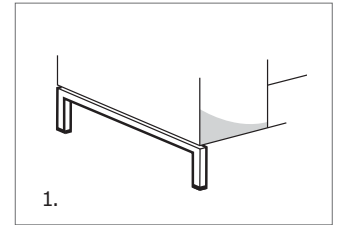

SESSEL / ARMCHAIR

STANDARDVERSION / STANDARD VERSION:

1. Verchromter Metallfuß in Schienenform. 2. Sitzkissen in "POLIDAC".
 1. Bridge foot in chrome metal. 2. Seat cushions in "POLIDAC".

ACHTUNG! Die Maßangaben aller Produkte sind unbedingt als circa-Maße anzusehen und können etwas variieren, da es sich um sagomatische Polstermöbel (-elemente) handelt.
 ATTENTION! The dimensions are purely indicative as they refer to upholstered and shaped elements.

STANDARDFUSS / STANDARD FOOT
 Verchromter Metallfuß in Schienenform.
 Bridge foot in chrome metal.

Art. 0065

Sessel 71
 Armchair 71
 71 X 75 X h. 71 cm

Stoffbedarf / Fabric required
 h.140 cm: 4,50 m