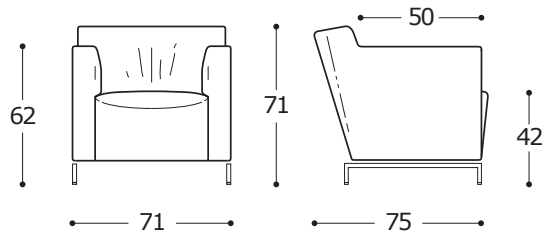

SESSEL / ARMCHAIR

STANDARDVERSION / STANDARD VERSION:

1. Verchromter Metallfuß in Schienenform. 2. Sitzkissen in "POLIDAC".
 1. Bridge foot in chrome metal. 2. Seat cushions in "POLIDAC".

ACHTUNG! Die Maßangaben aller Produkte sind unbedingt als circa-Maße anzusehen und können etwas variieren, da es sich um sagomatische Polstermöbel (-elemente) handelt.
 ATTENTION! The dimensions are purely indicative as they refer to upholstered and shaped elements.

STANDARDFUSS / STANDARD FOOT
 Verchromter Metallfuß in Schienenform.
 Bridge foot in chrome metal.

Art. 0065

Sessel 71
 Armchair 71
 71 X 75 X h. 71 cm

Stoffbedarf / Fabric required
 h.140 cm: 4,50 m