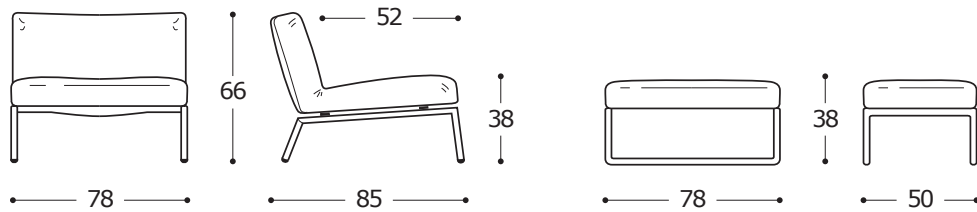

VERSIONE STANDARD / VERSION STANDARD:

- 1. Piede in metallo cromato.
- 1. Pied en métal chromé.

ATTENZIONE! Le misure sono assolutamente indicative perchè riferite ad elementi imbottiti e sagomati.
 ATTENTION! Les mesures sont absolument indicatives car elles désignent des éléments rembourrés et façonnés.

PIEDE STANDARD / PIED STANDARD
 Piede in metallo cromato.
 Pied en métal chromé.

Art. 0067 Poltrona 78
 Fauteuil 78
 78 x 85 x h. 66 cm

Tessuto / Tissu
 h.140 cm: 2,10 m

Art. 0069 Pouff 78x50
 Pouf 78x50
 78 X 50 X h. 38 cm

Tessuto / Tissu
 h.140 cm: 1,00 m