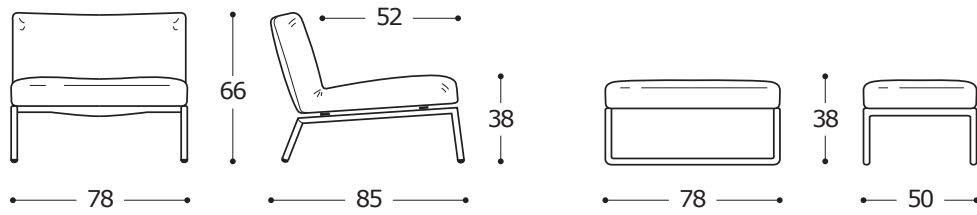

STANDARDVERSION / STANDARD VERSION:

- 1. Verchromter Metallfuß.
- 1. Chrome-plated metal foot.

ACHTUNG! Die Maßangaben aller Produkte sind unbedingt als circa-Maße anzusehen und können etwas variieren, da es sich um sagomatische Polstermöbel (-elemente) handelt.
 ATTENTION! The dimensions are purely indicative as they refer to upholstered and shaped elements.

STANDARDFUSS / STANDARD FOOT
 Verchromter Metallfuß.
 Chrome-plated metal foot.

Art. 0067 Sessel 78
 Armchair 78
 78 x 85 x h. 66 cm

Stoffbedarf / Fabric required
 h.140 cm: 2,10 m

Art. 0069 Hocker 78x50
 Pouf 78x50
 78 X 50 X h. 38 cm