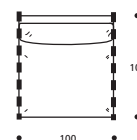

# LARA 106 hohe Armlehne programm / high arm program

**Art. 1856** 104 x 106 x h. 76 cm

**Art. 1850** 104 x 106 x h. 76 cm

**Art. 1830** 80 X 106 X h. 76 cm

**Art. 1857** 114 x 106 x h. 76 cm

**Art. 1851** 114 x 106 x h. 76 cm

**Art. 1831** 90 X 106 X h. 76 cm

**Art. 1858** 124 x 106 x h. 76 cm

**Art. 1852** 124 x 106 x h. 76 cm

**Art. 1832** 100 X 106 X h. 76 cm

**Art. 1859** 134 x 106 x h. 76 cm

**Art. 1853** 134 x 106 x h. 76 cm

**Art. 1833** 110 X 106 X h. 76 cm

**Art. 1860** 144 x 106 x h. 76 cm

**Art. 1854** 144 x 106 x h. 76 cm

**Art. 1834** 120 X 106 X h. 76 cm

**Art. 1861** 164 x 106 x h. 76 cm

**Art. 1855** 164 x 106 x h. 76 cm