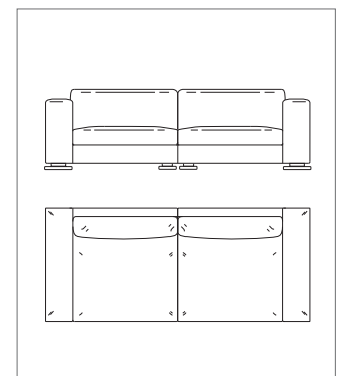

KOMBINATIONSELEMENTE
SUSPENDED ELEMENTS

ELEMENTE / SCHLUSSELEMENTE
ELEMENT / END ELEMENT

- Die Kombinationselemente (gekennzeichnet durch die gestrichelte Linie) werden miteinander durch einen nicht sichtbaren Schienenfuß verbunden.
- Sie können nicht mit Elementen und Schlusselementen kombiniert werden.
- Suspended elements (identified with a dotted line) are joined with a concealed coupling foot that screws on.
- They cannot be joined to elements / end elements.

- Die Elemente und Schlusselemente werden aneinandergestellt und durch einen Haken miteinander verbunden.
- Sie können nicht mit Kombinationselementen zusammengesetzt werden.
- Elements/ end elements can be combined and joined with a male/female quick release system.
- They cannot be joined to suspended elements.

EXTRAS / OPTIONAL EXTRA:

- A. Sitzkissenset "HÄRTER"
  Seat cushions in "HIGH DENSITY".
- B. 5-cm-flacher Holzfuß, wenghéfarben
  Low foot in wenge stained wood h. cm. 5.
- C. Nicht sichtbarer Holzfuß, 5 cm flach, wenghéfarben
  Invisible foot in wenge stained wood h. cm. 5.

- D. 10-cm-hoher verchromter Metallfuß in Schienenform. **ACHTUNG:** Bei Wahl dieses Fußes verändern sich die Gesamthöhen wie u.a. auch die Sitzhöhe um 5 cm!
  High bridge foot in chrome metal h. cm.10. **ATTENTION:** with the use of this foot you change the heights, including the seat, of 5 cm.
- E. 9-cm-hoher Holzfuß, wenghéfarben. **ACHTUNG:** Bei Wahl dieses Fußes verändern sich die Gesamthöhen wie u.a. auch die Sitzhöhe um 4 cm!
  High foot in wenge stained wood h. cm. 9. **ATTENTION:** with the use of this foot you change the heights, including the seat, of 4 cm.