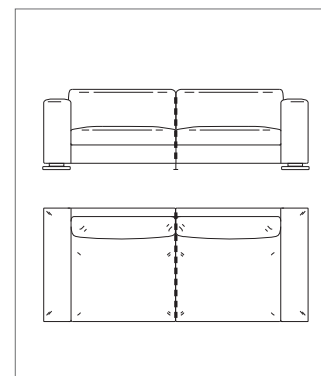

KOMBINATIONSELEMENTE
SUSPENDED ELEMENTS

ELEMENTE / SCHLUSSELEMENTE
ELEMENT / END ELEMENT

- Die Kombinationselemente (gekennzeichnet durch die gestrichelte Linie) werden miteinander durch einen nicht sichtbaren Schienenfuß verbunden.
- Sie können nicht mit Elementen und Schlusselementen kombiniert werden.
- Suspended elements (identified with a dotted line) are joined with a concealed coupling foot that screws on.
- They cannot be joined to elements / end elements.

- Die Elemente und Schlusselemente werden aneinandergestellt und durch einen Haken miteinander verbunden.
- Sie können nicht mit Kombinationselementen zusammengesetzt werden.
- Elements/ end elements can be combined and joined with a male/female quick release system.
- They cannot be joined to suspended elements.

EXTRAS / OPTIONAL EXTRA:

- A. Sitzkissenset "HÄRTER"
  Seat cushions in "HIGH DENSITY".
- B. 5-cm-flacher Holzfuß, wenghéfarben
  Low foot in wenge stained wood h. cm. 5.
- C. Nicht sichtbarer Holzfuß, 5 cm flach, wenghéfarben
  Invisible foot in wenge stained wood h. cm. 5.

- D. 10-cm-hoher verchromter Metallfuß in Schienenform. **ACHTUNG:** Bei Wahl dieses Fußes verändern sich die Gesamthöhen wie u.a. auch die Sitzhöhe um 5 cm!
  High bridge foot in chrome metal h. cm.10. **ATTENTION:** with the use of this foot you change the heights, including the seat, of 5 cm.
- E. 9-cm-hoher Holzfuß, wenghéfarben. **ACHTUNG:** Bei Wahl dieses Fußes verändern sich die Gesamthöhen wie u.a. auch die Sitzhöhe um 4 cm!
  High foot in wenge stained wood h. cm. 9. **ATTENTION:** with the use of this foot you change the heights, including the seat, of 4 cm.