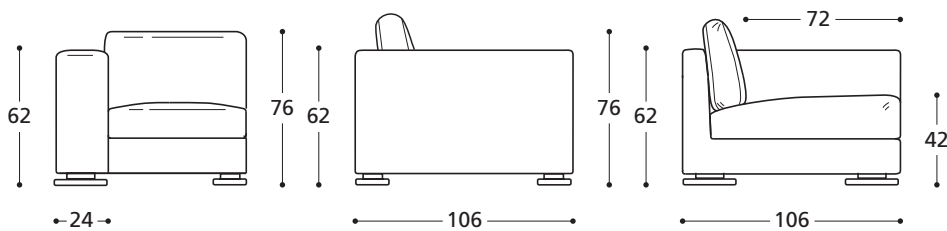

LARA 106 hohe Armlehne / high arm

STANDARDVERSION / STANDARD VERSION:

1. 5-cm-flacher verchromter Metallfuß. 2. Sitzkissen in "POLIDAC". 3. Rückenkissen in "POLIDAC".  
 1. Small polished steel foot h. cm. 5. 2. Seat cushions in "POLIDAC". 3. Back cushions in "POLIDAC".

**ACHTUNG!** Die Maßangaben aller Produkte sind unbedingt als circa-Maße anzusehen und können etwas variieren, da es sich um sagomatische Polstermöbel (-elemente) handelt.  
**ATTENTION!** The dimensions are purely indicative as they refer to upholstered and shaped elements.

**Art. 1835** 140 X 106 X h. 76 cm

**Art. 1865** 91 X 204 X h. 76 cm

**Art. 1871** 91 X 66 X h. 76 cm

**Art. 1869** 91 X 66 X h. 62 cm

**Art. 1866** 117 X 91 X h. 62 cm

**Art. 1824** 106 X 106 X h. 76 cm

**Art. 1870** 91 X 90 X h. 76 cm

**Art. 1839** 110 X 106 X h. 76 cm

**Art. 0130** 50 X 50 X h. 8/18 cm

**Art. 0151** 55 X h. 71 cm

**Art. 1840** 120 X 106 X h. 76 cm

**Art. 1528** 50 X 50 X h. 8/15 cm

**Art. 1841** 140 X 106 X h. 76 cm

**Art. 0116** 60/65 X 60/65 X h. 0/16 cm