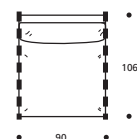

# LARA 106 hohe Armlehne programm / high arm program

**Art. 1856** 104 x 106 x h. 76 cm

**Art. 1850** 104 x 106 x h. 76 cm

**Art. 1830** 80 X 106 X h. 76 cm

**Art. 1857** 114 x 106 x h. 76 cm

**Art. 1851** 114 x 106 x h. 76 cm

**Art. 1831** 90 X 106 X h. 76 cm

**Art. 1858** 124 x 106 x h. 76 cm

**Art. 1852** 124 x 106 x h. 76 cm

**Art. 1832** 100 X 106 X h. 76 cm

**Art. 1859** 134 x 106 x h. 76 cm

**Art. 1853** 134 x 106 x h. 76 cm

**Art. 1833** 110 X 106 X h. 76 cm

**Art. 1860** 144 x 106 x h. 76 cm

**Art. 1854** 144 x 106 x h. 76 cm

**Art. 1834** 120 X 106 X h. 76 cm

**Art. 1861** 164 x 106 x h. 76 cm

**Art. 1855** 164 x 106 x h. 76 cm

**Art. 1835** 140 X 106 X h. 76 cm

**Art. 1865** 91 X 204 X h. 76 cm

**Art. 1871** 91 X 66 X h. 76 cm

**Art. 1869** 91 X 66 X h. 62 cm

**Art. 1866** 117 X 91 X h. 62 cm

**Art. 1824** 106 X 106 X h. 76 cm

**Art. 1870** 91 X 90 X h. 76 cm