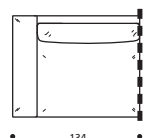

# LARA 106 hohe Armlehne programm / high arm program

**Art. 1856** 104 x 106 x h. 76 cm

**Art. 1850** 104 x 106 x h. 76 cm

**Art. 1830** 80 X 106 X h. 76 cm

**Art. 1857** 114 x 106 x h. 76 cm

**Art. 1851** 114 x 106 x h. 76 cm

**Art. 1831** 90 X 106 X h. 76 cm

**Art. 1858** 124 x 106 x h. 76 cm

**Art. 1852** 124 x 106 x h. 76 cm

**Art. 1832** 100 X 106 X h. 76 cm

**Art. 1859** 134 x 106 x h. 76 cm

**Art. 1853** 134 x 106 x h. 76 cm

**Art. 1833** 110 X 106 X h. 76 cm

**Art. 1860** 144 x 106 x h. 76 cm

**Art. 1854** 144 x 106 x h. 76 cm

**Art. 1834** 120 X 106 X h. 76 cm

**Art. 1861** 164 x 106 x h. 76 cm

**Art. 1855** 164 x 106 x h. 76 cm

**Art. 1835** 140 X 106 X h. 76 cm

**Art. 1865** 91 X 204 X h. 76 cm

**Art. 1871** 91 X 66 X h. 76 cm

**Art. 1869** 91 X 66 X h. 62 cm

**Art. 1866** 117 X 91 X h. 62 cm

**Art. 1824** 106 X 106 X h. 76 cm

**Art. 1870** 91 X 90 X h. 76 cm