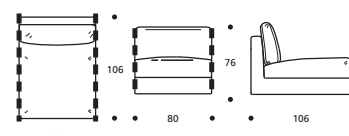

- D. 10-cm-hoher verchromter Metallfuß in Schienenform. **ACHTUNG:** Bei Wahl dieses Fußes verändern sich die Gesamthöhen wie u.a. auch die Sitzhöhe um 5 cm!  
 High bridge foot in chrome metal h. cm.10. **ATTENTION:** with the use of this foot you change the heights, including the seat, of 5 cm.
- E. 9-cm-hoher Holzfuß, wenghéfarben. **ACHTUNG:** Bei Wahl dieses Fußes verändern sich die Gesamthöhen wie u.a. auch die Sitzhöhe um 4 cm!  
 High foot in wenge stained wood h. cm. 9. **ATTENTION:** with the use of this foot you change the heights, including the seat, of 4 cm.

# LARA 106 hohe Armlehne programm / high arm program

**Art. 1856** 104 x 106 x h. 76 cm

**Art. 1850** 104 x 106 x h. 76 cm

**Art. 1830** 80 X 106 X h. 76 cm

**Art. 1857** 114 x 106 x h. 76 cm

**Art. 1851** 114 x 106 x h. 76 cm

**Art. 1831** 90 X 106 X h. 76 cm

**Art. 1858** 124 x 106 x h. 76 cm

**Art. 1852** 124 x 106 x h. 76 cm

**Art. 1832** 100 X 106 X h. 76 cm

**Art. 1859** 134 x 106 x h. 76 cm

**Art. 1853** 134 x 106 x h. 76 cm

**Art. 1833** 110 X 106 X h. 76 cm

**Art. 1860** 144 x 106 x h. 76 cm

**Art. 1854** 144 x 106 x h. 76 cm

**Art. 1834** 120 X 106 X h. 76 cm

**Art. 1861** 164 x 106 x h. 76 cm

**Art. 1855** 164 x 106 x h. 76 cm