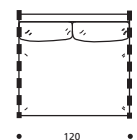

# LARA 106 hohe Armlehne programm / high arm program

**Art. 1856** 104 x 106 x h. 76 cm

**Art. 1850** 104 x 106 x h. 76 cm

**Art. 1830** 80 X 106 X h. 76 cm

**Art. 1857** 114 x 106 x h. 76 cm

**Art. 1851** 114 x 106 x h. 76 cm

**Art. 1831** 90 X 106 X h. 76 cm

**Art. 1858** 124 x 106 x h. 76 cm

**Art. 1852** 124 x 106 x h. 76 cm

**Art. 1832** 100 X 106 X h. 76 cm

**Art. 1859** 134 x 106 x h. 76 cm

**Art. 1853** 134 x 106 x h. 76 cm

**Art. 1833** 110 X 106 X h. 76 cm

**Art. 1860** 144 x 106 x h. 76 cm

**Art. 1854** 144 x 106 x h. 76 cm

**Art. 1834** 120 X 106 X h. 76 cm

**Art. 1861** 164 x 106 x h. 76 cm

**Art. 1855** 164 x 106 x h. 76 cm

**Art. 1835** 140 X 106 X h. 76 cm

**Art. 1865** 91 X 204 X h. 76 cm

**Art. 1871** 91 X 66 X h. 76 cm

**Art. 1869** 91 X 66 X h. 62 cm

**Art. 1866** 117 X 91 X h. 62 cm

**Art. 1824** 106 X 106 X h. 76 cm

**Art. 1870** 91 X 90 X h. 76 cm